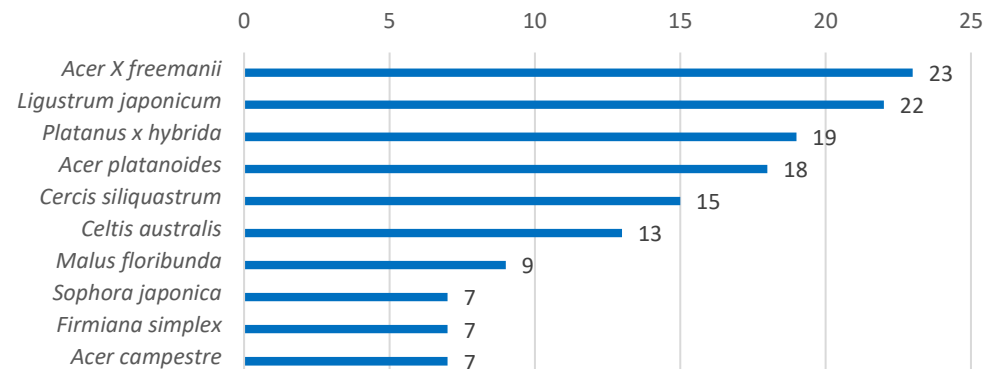

# RESUMEN DISTRITO TETUÁN

## 06. Tetuán

PLANTACIONES

CLAUSURAS

175 alcorques

88 alcorques

ALMENARA	24
BELLAS VISTAS	36
BERRUGUETE	9
CASTILLEJOS	23
CUATRO CAMINOS	62
VALDEACEDERAS	21

Barrios	
61 - Bellas Vistas	
62 - Cuatro Caminos	
63 - Castillejos	
64 - Almenara	
65 - Valdeacederas	
66 - Berruguete	

ALMENARA	35
BELLAS VISTAS	6
BERRUGUETE	2
CASTILLEJOS	2
CUATRO CAMINOS	39
VALDEACEDERAS	4

### Especies propuestas