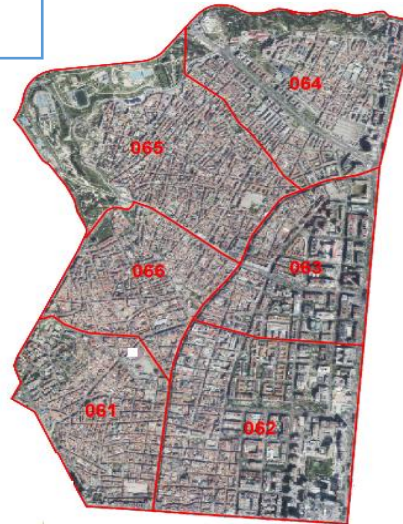

# RESUMEN DISTRITO TETUÁN

## 06. Tetuán

PLANTACIONES

CLAUSURAS

175 alcorques

88 alcorques

ALMENARA	24
BELLAS VISTAS	36
BERRUGUETE	9
CASTILLEJOS	23
CUATRO CAMINOS	62
VALDEACEDERAS	21

Barrios	
61 - Bellas Vistas	
62 - Cuatro Caminos	
63 - Castillejos	
64 - Almenara	
65 - Valdeacederas	
66 - Berruguete	

ALMENARA	35
BELLAS VISTAS	6
BERRUGUETE	2
CASTILLEJOS	2
CUATRO CAMINOS	39
VALDEACEDERAS	4