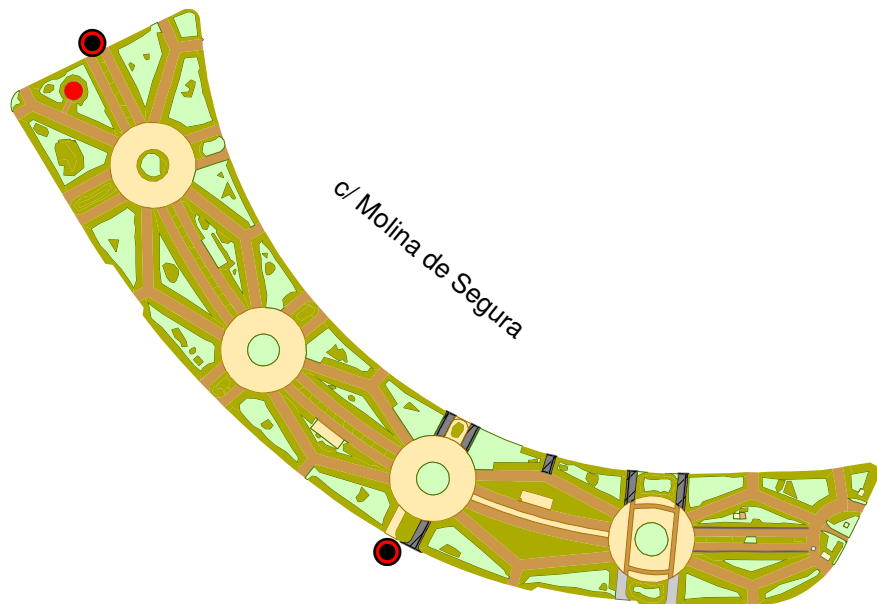

PARQUE VANDEL

c/ Mario Cabre

c/ Molina de Segura

C/ Laguna Negra

iMADRID!

ÁREA DE GOBIERNO DE MEDIO AMBIENTE
Dirección General de Patrimonio Verde

SERVICIOS Y RUTAS DE INTERÉS

LEYENDA

Servicios

Rutas y Puntos de Interés

Acceso

Zona infantil