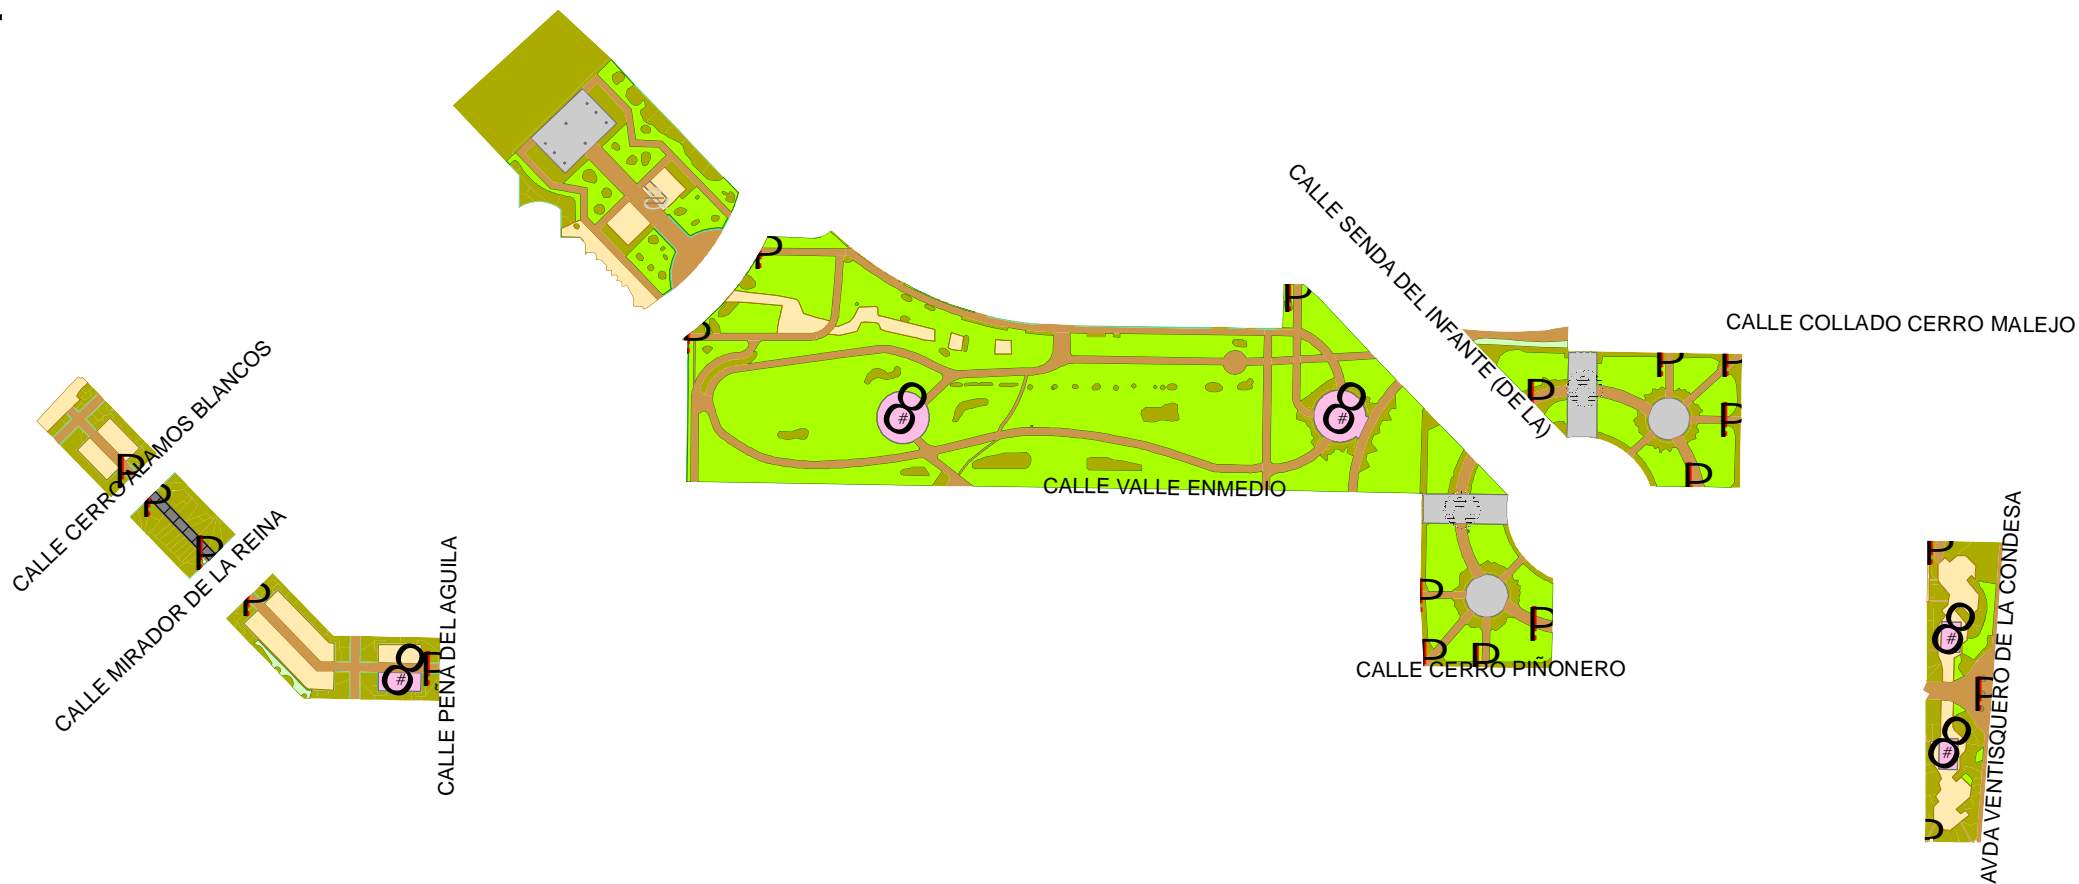

PARQUE VALLE DE ENMEDIO Y ALREDEDORES

ÁREA DE GOBIERNO DE MEDIO AMBIENTE
DIRECCIÓN GENERAL DE PATRIMONIO VERDE

SERVICIOS Y RUTAS DE INTERÉS

LEYENDA

- P** Servicios Acceso
- Pista de petanca
- Zona deportiva
- Zona infantil

Rutas y Puntos de Interés