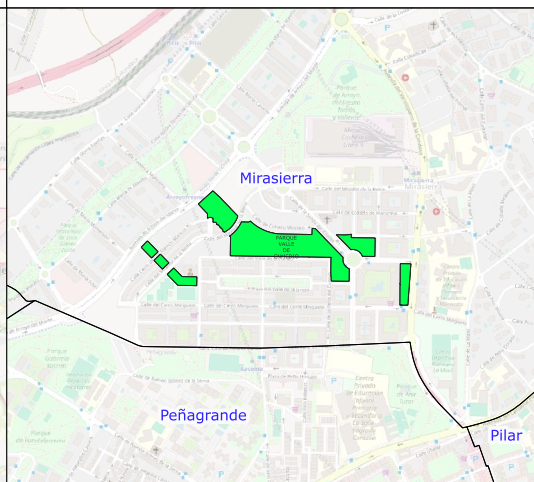

PARQUE VALLE DE ENMEDIO

DISTRITO: Fuencarral - El Pardo

BARRIO: Mirasierra

LEYENDA

Servicios

-  Fuentes de agua potable
-  Papelera
-  Banco
-  Mesa
-  Área infantil

Zonas verdes

-  Unidad arbórea
-  Césped
-  Pradera
-  Seto
-  Macizo arbustivo
-  Terrizo

Este plano es de carácter aproximado y tiene únicamente fines ilustrativos, no constituye una representación exacta de la realidad.