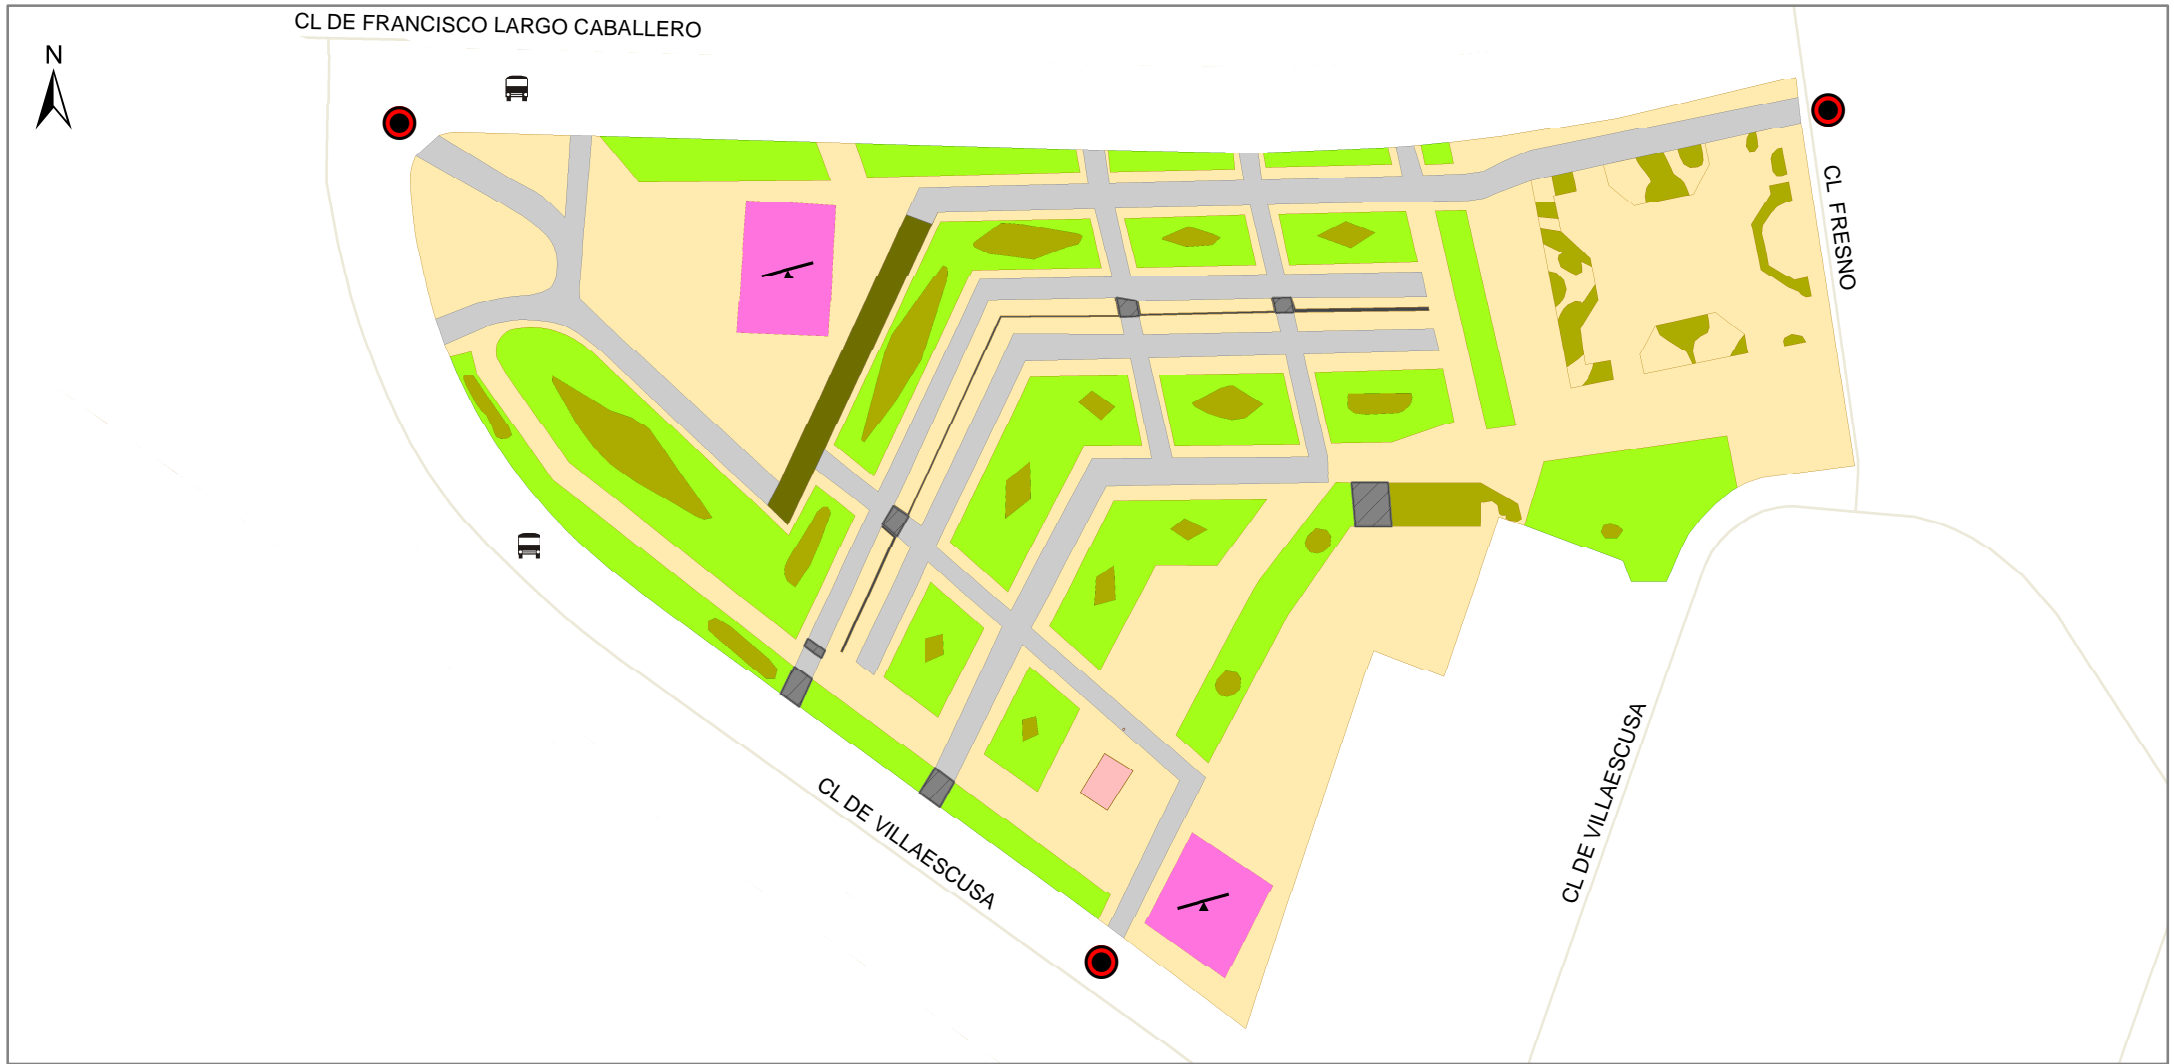

PARQUE DE LOS TILOS

jMADRID!

ÁREA DE GOBIERNO DE MEDIO AMBIENTE
Dirección General de Patrimonio Verde

SERVICIOS Y RUTAS DE INTERÉS

LEYENDA

Servicios

Acceso

Bus

Zona infantil