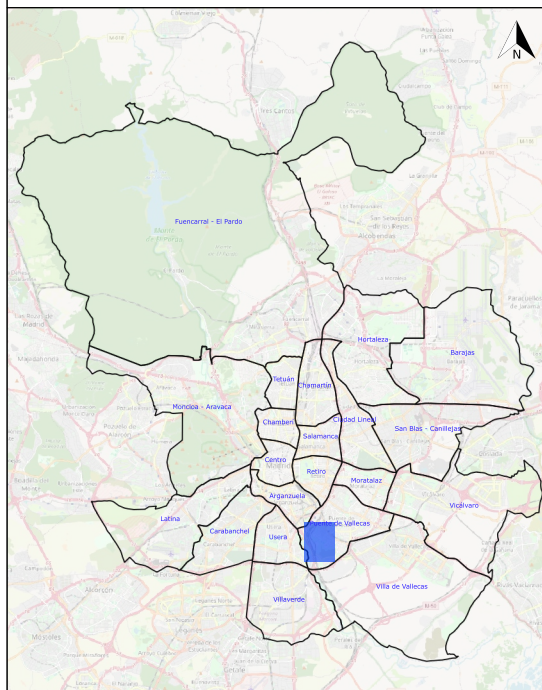

# PARQUE SOTO DE ENTREVÍAS

MADRID

DISTRITO: Puente de Vallecas

BARRIO: Entrevías

## LEYENDA