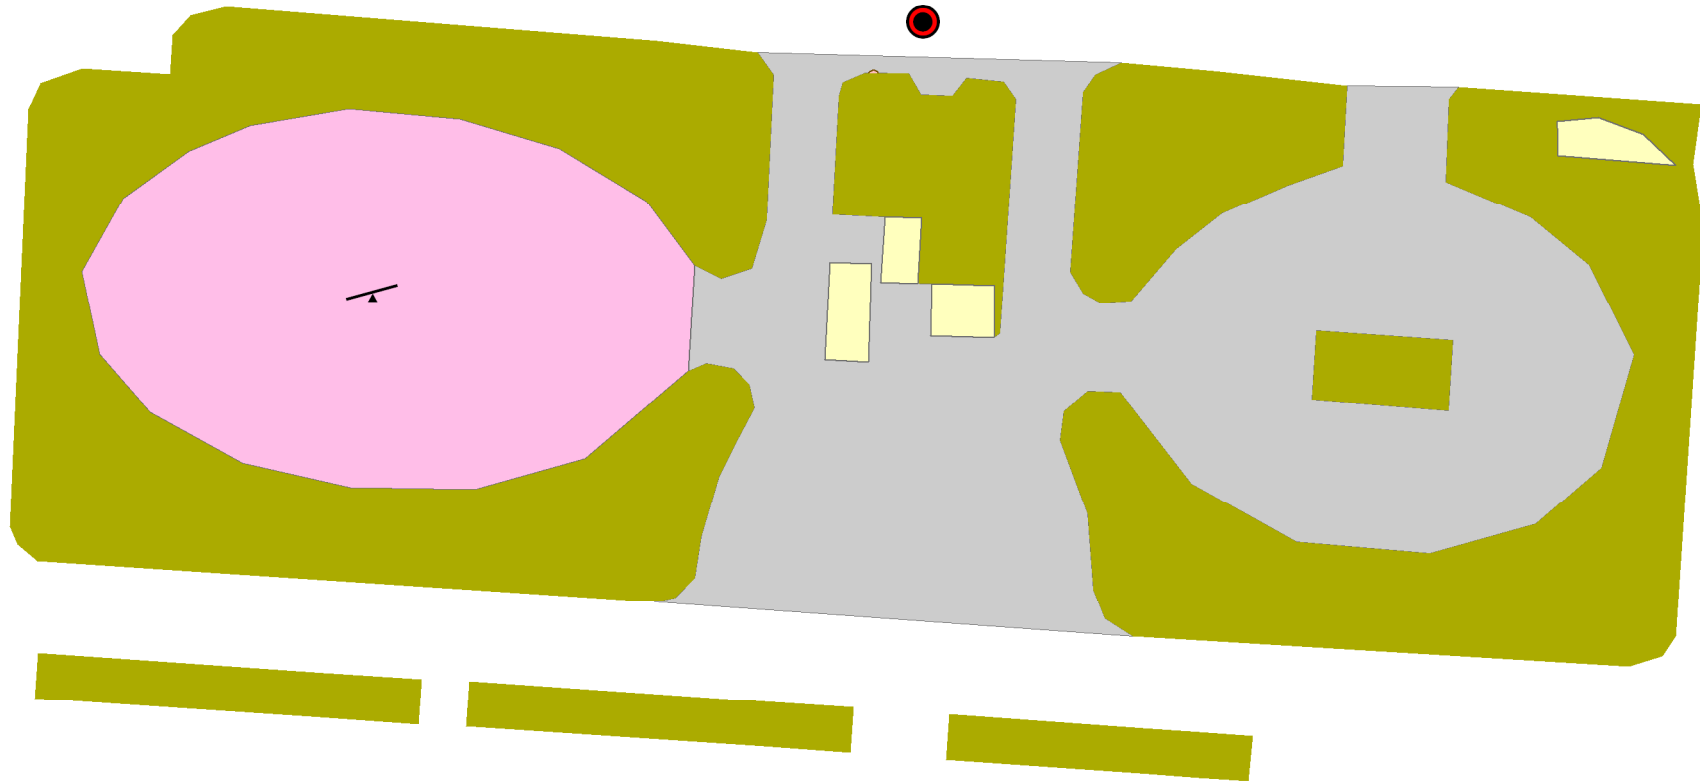

PARQUE DE SAN JOSE DE CALASANZ

CL DE JOAQUIN MARIA LOPEZ

MADRID!

ÁREA DE GOBIERNO
DE MEDIO AMBIENTE
DIRECCIÓN GENERAL
DE PATRIMONIO VERDE

SERVICIOS Y RUTAS DE INTERÉS

0 10 20 Metros

LEYENDA

Servicios

Acceso

Zona infantil

Rutas y Puntos de Interés