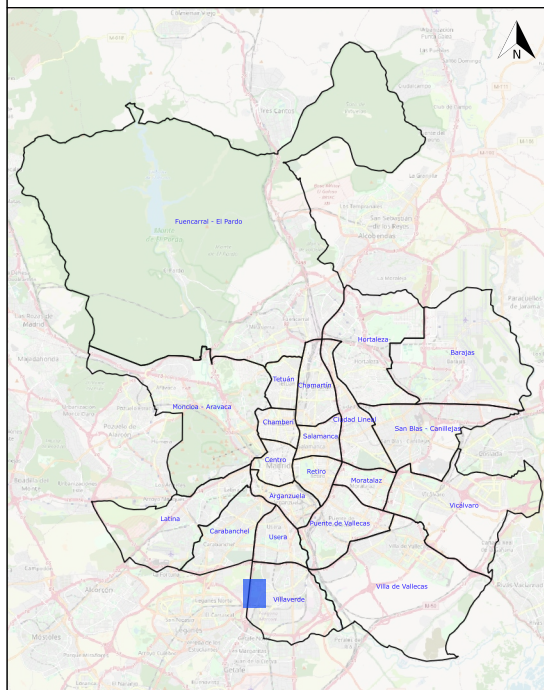

PARQUE DE PLATA Y CASTAÑAR

MADRID

DISTRITO: Villaverde

BARRIO: Villaverde Alto - Casco Histórico de Villaverde

LEYENDA

Servicios

- Fuentes de agua potable
- Papelera
- Banco
- Mesa
- Área infantil

Infraestructura ciclista

- Vía exclusiva bicicletas

Zonas verdes

- Unidad arbórea
- Césped
- Pradera
- Seto
- Macizo arbustivo
- Terrizo

Este plano es de carácter aproximado y tiene únicamente fines ilustrativos, no constituye una representación exacta de la realidad.