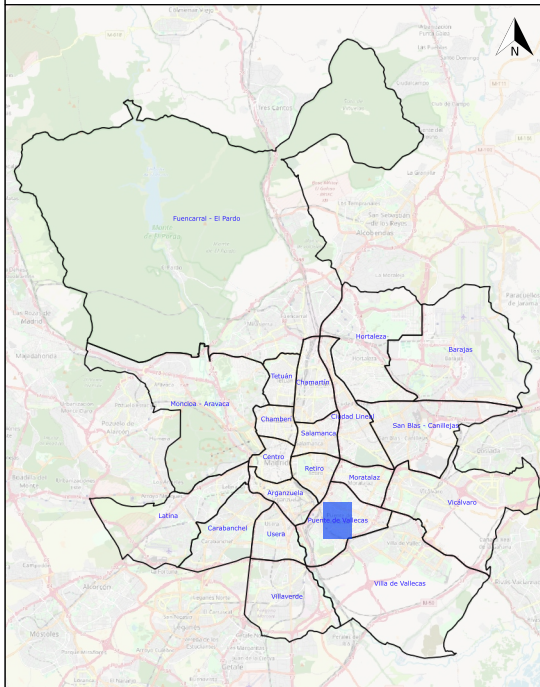

PARQUE PAYASO FOFÓ

DISTRITO: Puente de Vallecas

BARRIO: Palomeras Bajas

LEYENDA

Servicios

- Fuentes de agua potable
- Papelera
- Banco
- Fuente ornamental
- Área infantil
- Área canina

Zonas verdes

- Unidad arbórea
- Césped
- Pradera
- Macizo arbustivo
- Terrizo

Este plano es de carácter aproximado y tiene únicamente fines ilustrativos, no constituye una representación exacta de la realidad.