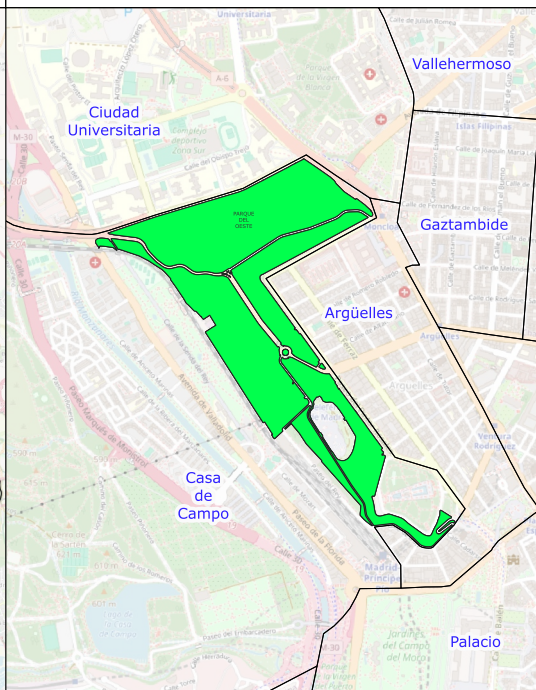

PARQUE DEL OESTE

MADRID

DISTRITO: Moncloa - Aravaca

BARRIO: Casa de Campo

LEYENDA

Servicios

- Papelera
- Banco
- Mesa
- Monumentos
- Fuente ornamental
- Área de mayores

Infraestructura ciclista

- Vía exclusiva bicicletas

Zonas verdes

- Unidad arbórea
- Césped
- Pradera
- Macizo de flores
- Seto
- Macizo arbustivo
- Fuentes, estanques, lagos
- Terrizo

Este plano es de carácter aproximado y tiene únicamente fines ilustrativos, no constituye una representación exacta de la realidad.