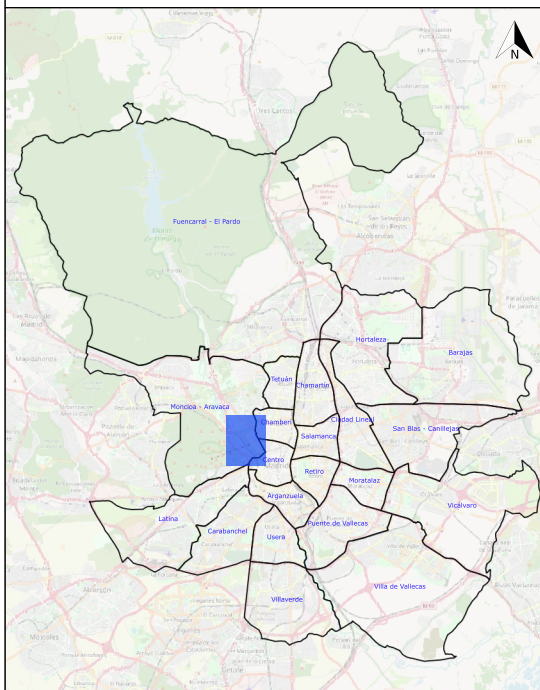

PARQUE DEL OESTE

MADRID

DISTRITO: Moncloa - Aravaca

BARRIO: Casa de Campo

LEYENDA

Servicios

- Papelera
- Banco
- Mesa
- Monumentos
- Fuente ornamental
- Área de mayores

Infraestructura ciclista

- Vía exclusiva bicicletas

Zonas verdes

- Unidad arbórea
- Césped
- Pradera
- Macizo de flores
- Seto
- Macizo arbustivo
- Fuentes, estanques, lagos
- Terrizo

Este plano es de carácter aproximado y tiene únicamente fines ilustrativos, no constituye una representación exacta de la realidad.