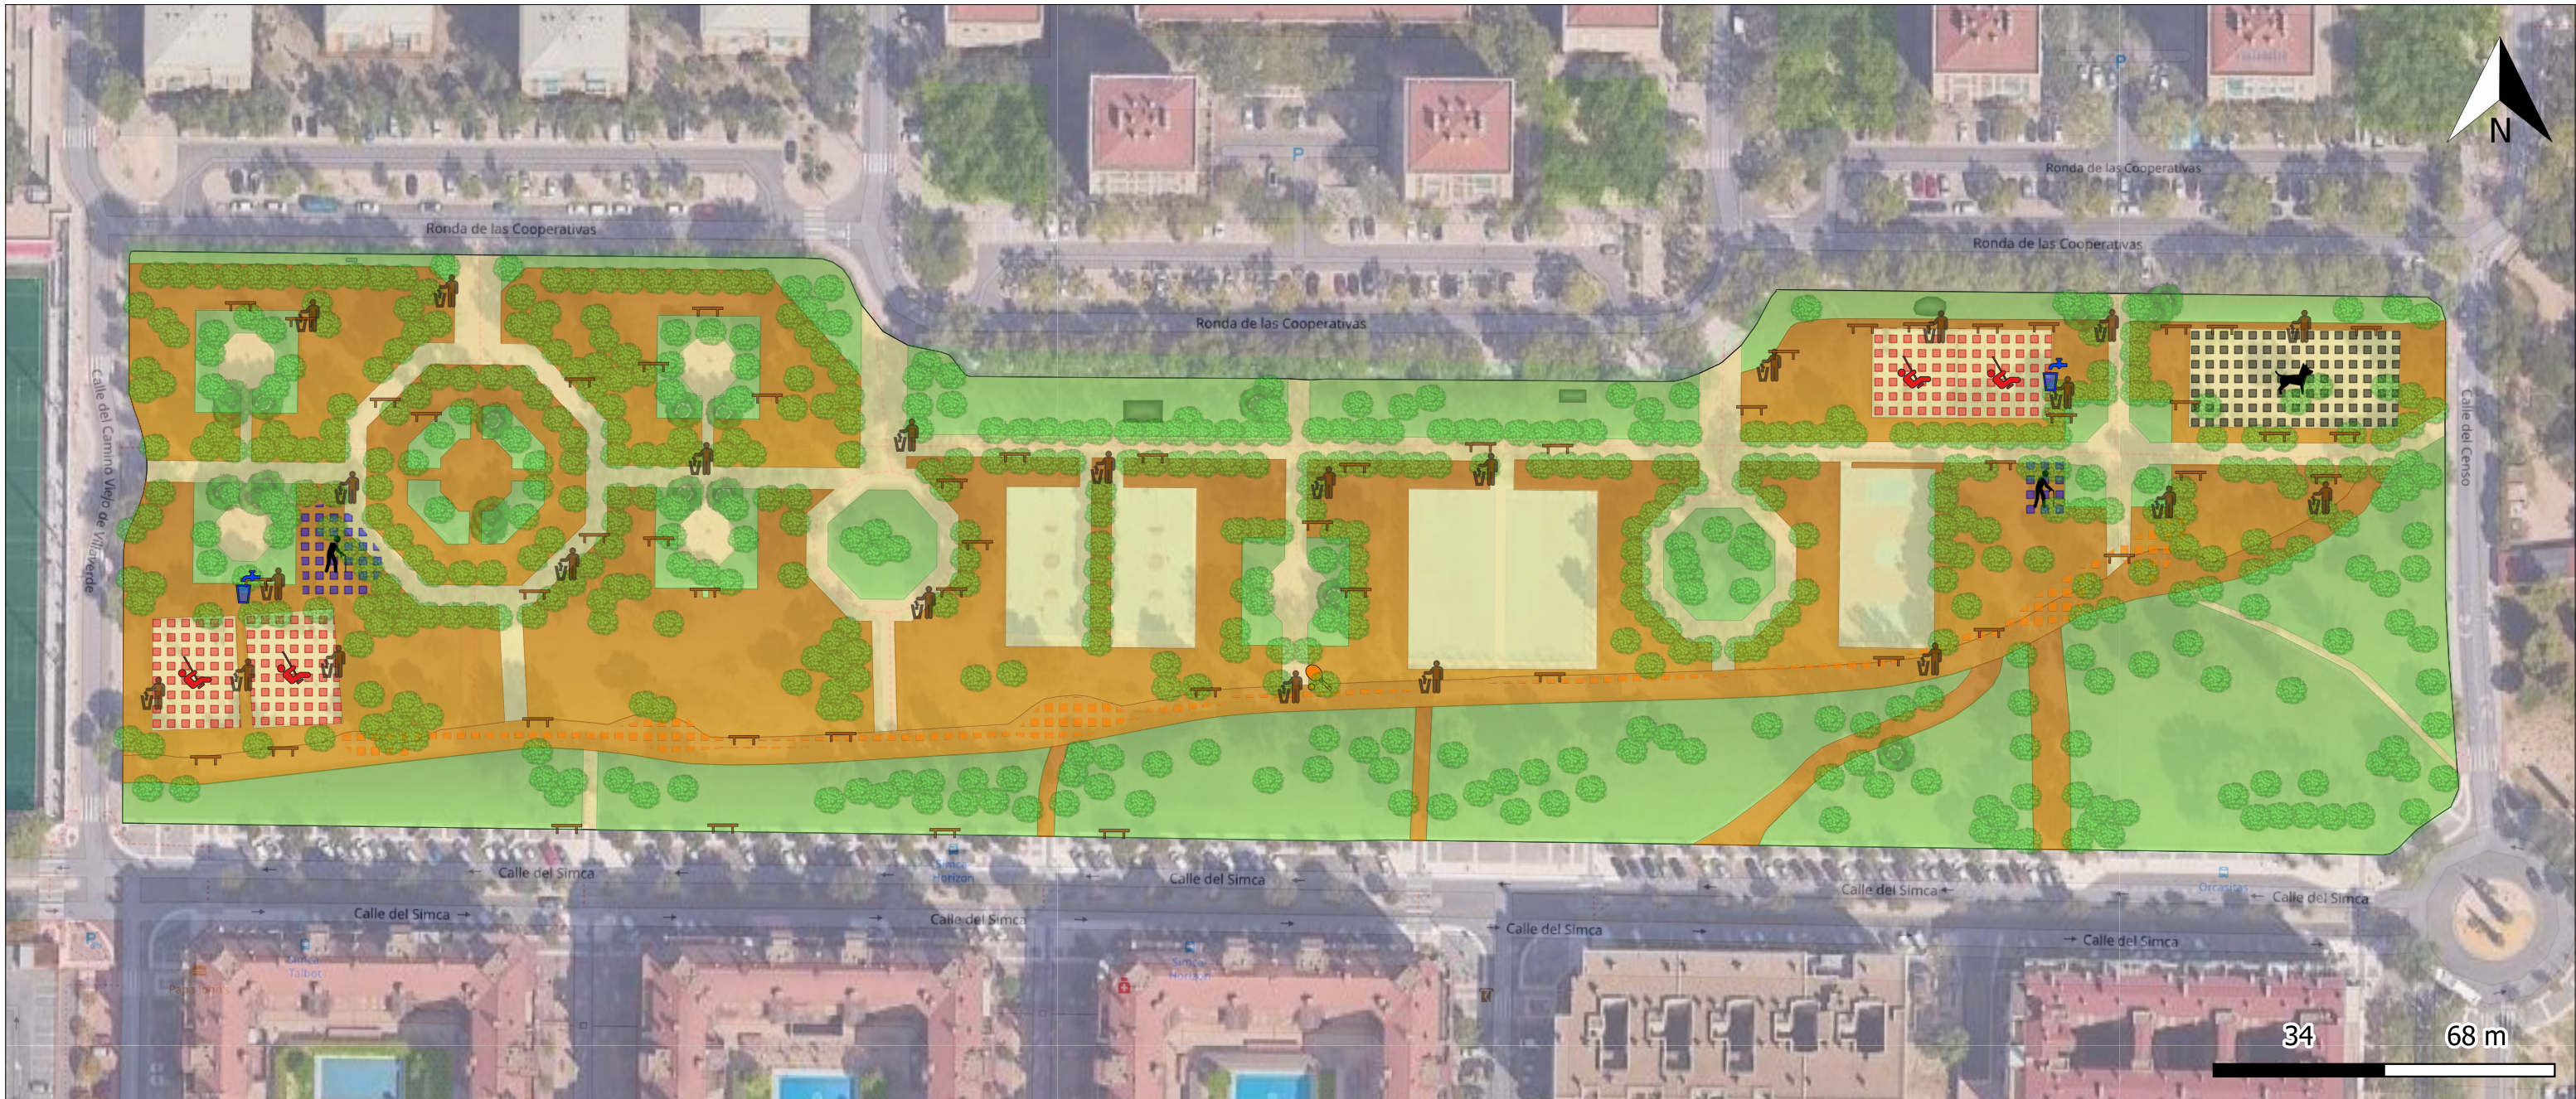

# PARQUE MUJERES DE ORCASITAS

34 68 m

DISTRITO: Usera

BARRIO: Orcasitas

## LEYENDA

### Servicios

-  Fuentes de agua potable
-  Papelera
-  Banco
-  Área infantil
-  Área de mayores
-  Área deportiva
-  Área canina

### Zonas verdes

-  Unidad arbórea
-  Césped
-  Macizo arbustivo
-  Terrizo

Este plano es de carácter aproximado y tiene únicamente fines ilustrativos, no constituye una representación exacta de la realidad.