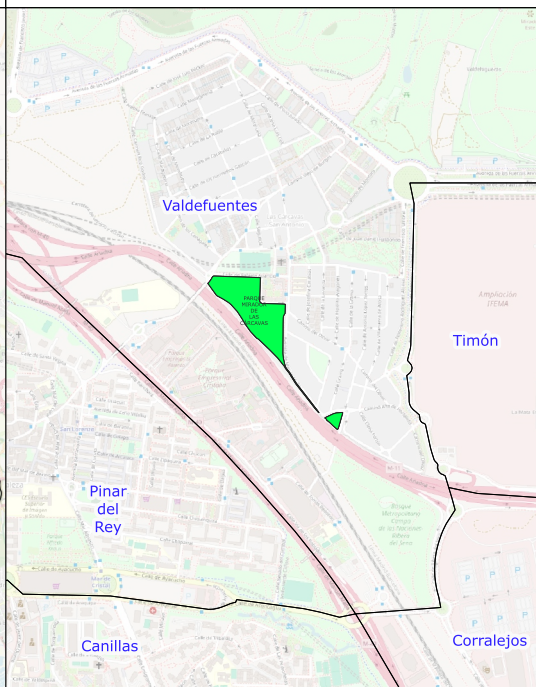

PARQUE MIRADOR DE LAS CÁRCAVAS

MADRID

DISTRITO: Hortaleza

BARRIO: Valdefuentes

LEYENDA

Servicios

- Fuentes de agua potable
- Papelera
- Banco
- Área infantil
- Área deportiva

Zonas verdes

- Unidad arbórea
- Césped
- Pradera
- Seto
- Macizo arbustivo
- Terrizo

Este plano es de carácter aproximado y tiene únicamente fines ilustrativos, no constituye una representación exacta de la realidad.