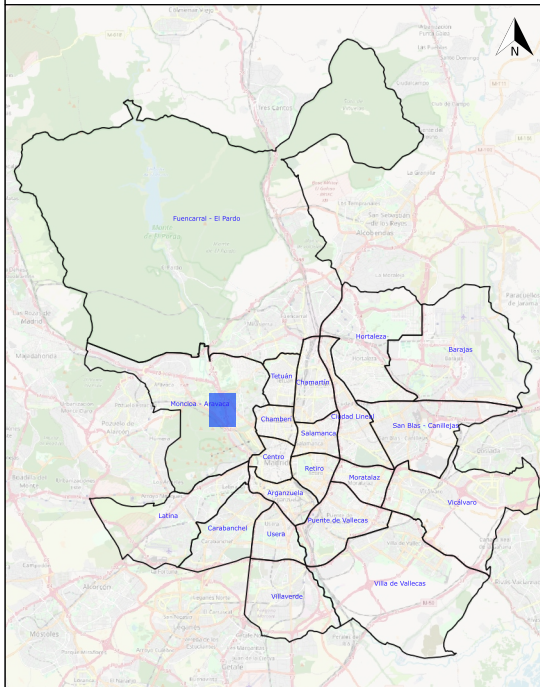

VIVERO MUNICIPAL DE MIGAS CALIENTES

MADRID

DISTRITO: Moncloa - Aravaca

BARRIO: Ciudad Universitaria

LEYENDA

Servicios

-  Banco
-  Mesa

Zonas verdes

-  Unidad arbórea
-  Fuentes, estanques, lagos

Este plano es de carácter aproximado y tiene únicamente fines ilustrativos, no constituye una representación exacta de la realidad.