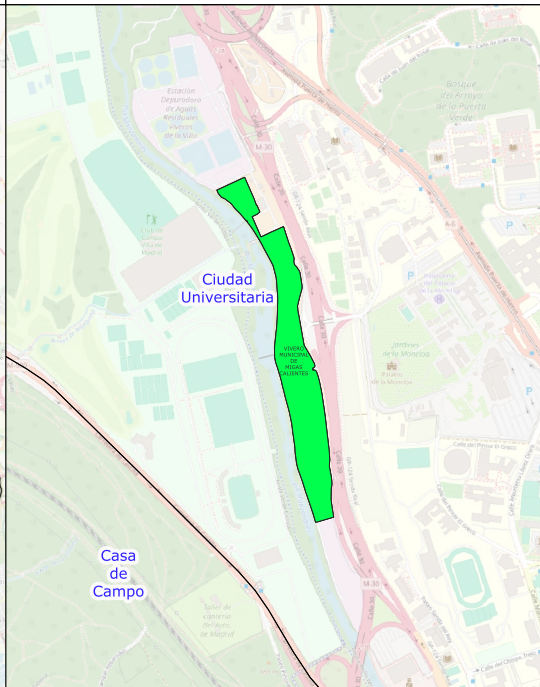

VIVERO MUNICIPAL DE MIGAS CALIENTES

MADRID

DISTRITO: Moncloa - Aravaca

BARRIO: Ciudad Universitaria

LEYENDA

Servicios

-  Banco
-  Mesa

Zonas verdes

-  Unidad arbórea
-  Fuentes, estanques, lagos

Este plano es de carácter aproximado y tiene únicamente fines ilustrativos, no constituye una representación exacta de la realidad.