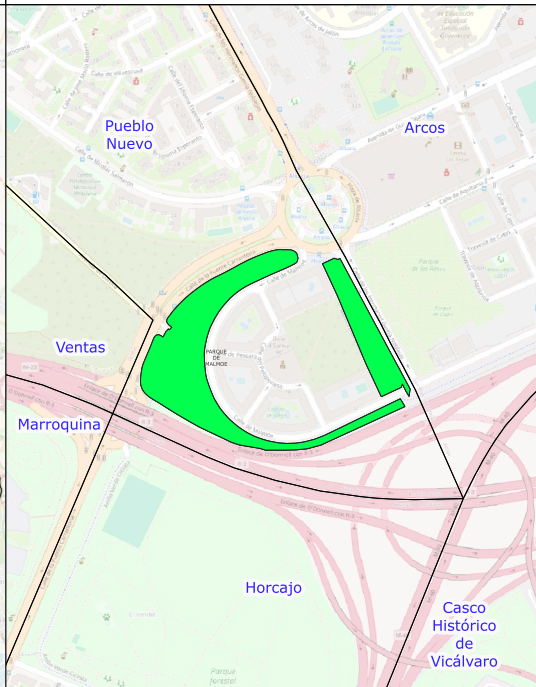

PARQUE DE MALMOE

MADRID

DISTRITO: Ciudad Lineal

BARRIO: Pueblo Nuevo

LEYENDA

Servicios

- Fuentes de agua potable
- Papelera
- Banco
- Mesa
- Área infantil

Infraestructura ciclista

- Anillo Verde Ciclista

Zonas verdes

- Unidad arbórea
- Pradera
- Macizo arbustivo
- Terrizo

Este plano es de carácter aproximado y tiene únicamente fines ilustrativos, no constituye una representación exacta de la realidad.