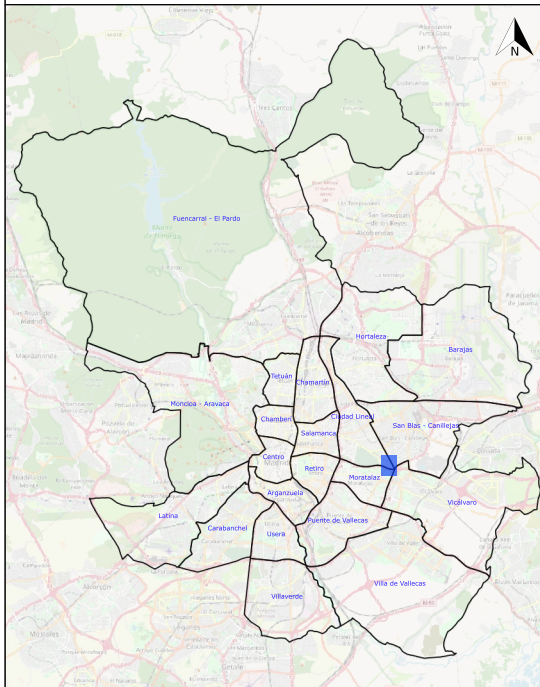

PARQUE DE MALMOE

MADRID

DISTRITO: Ciudad Lineal

BARRIO: Pueblo Nuevo

LEYENDA

Servicios

- Fuentes de agua potable
- Papelera
- Banco
- Mesa
- Área infantil

Infraestructura ciclista

- Anillo Verde Ciclista

Zonas verdes

- Unidad arbórea
- Pradera
- Macizo arbustivo
- Terrizo

Este plano es de carácter aproximado y tiene únicamente fines ilustrativos, no constituye una representación exacta de la realidad.