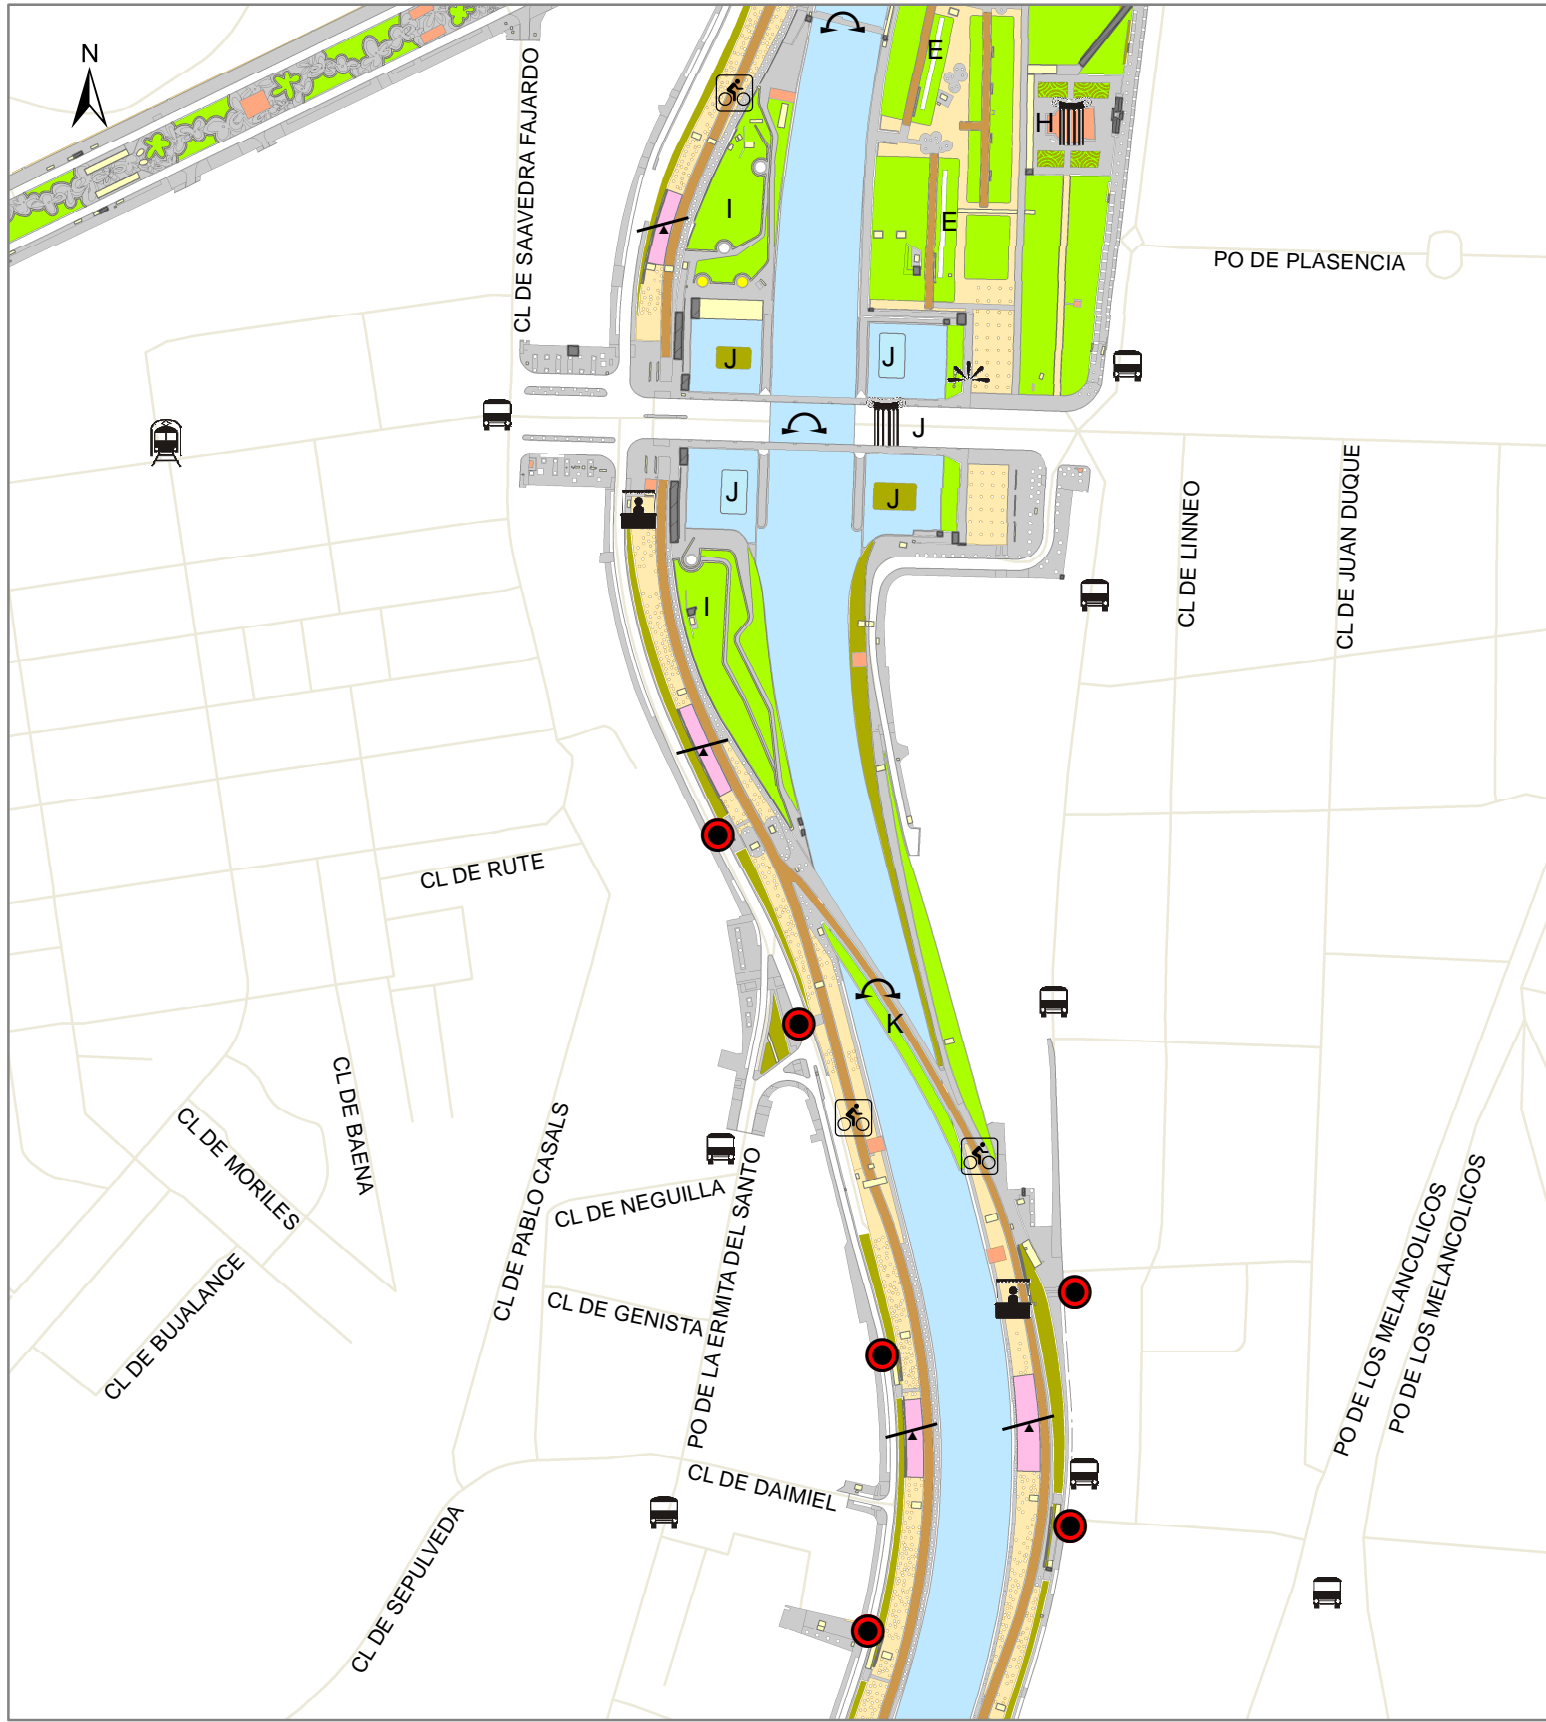

# PARQUE MADRID RIO - PLANO 03

### LEYENDA

<ul style="list-style-type: none"> <li> Acceso</li> <li> Senda ciclable</li> <li> Puente</li> <li> Mirador</li> <li> Zona infantil</li> </ul>	<ul style="list-style-type: none"> <li> Monumento</li> <li> Quioscos</li> <li> Metro</li> <li> Bus</li> </ul>
--	---