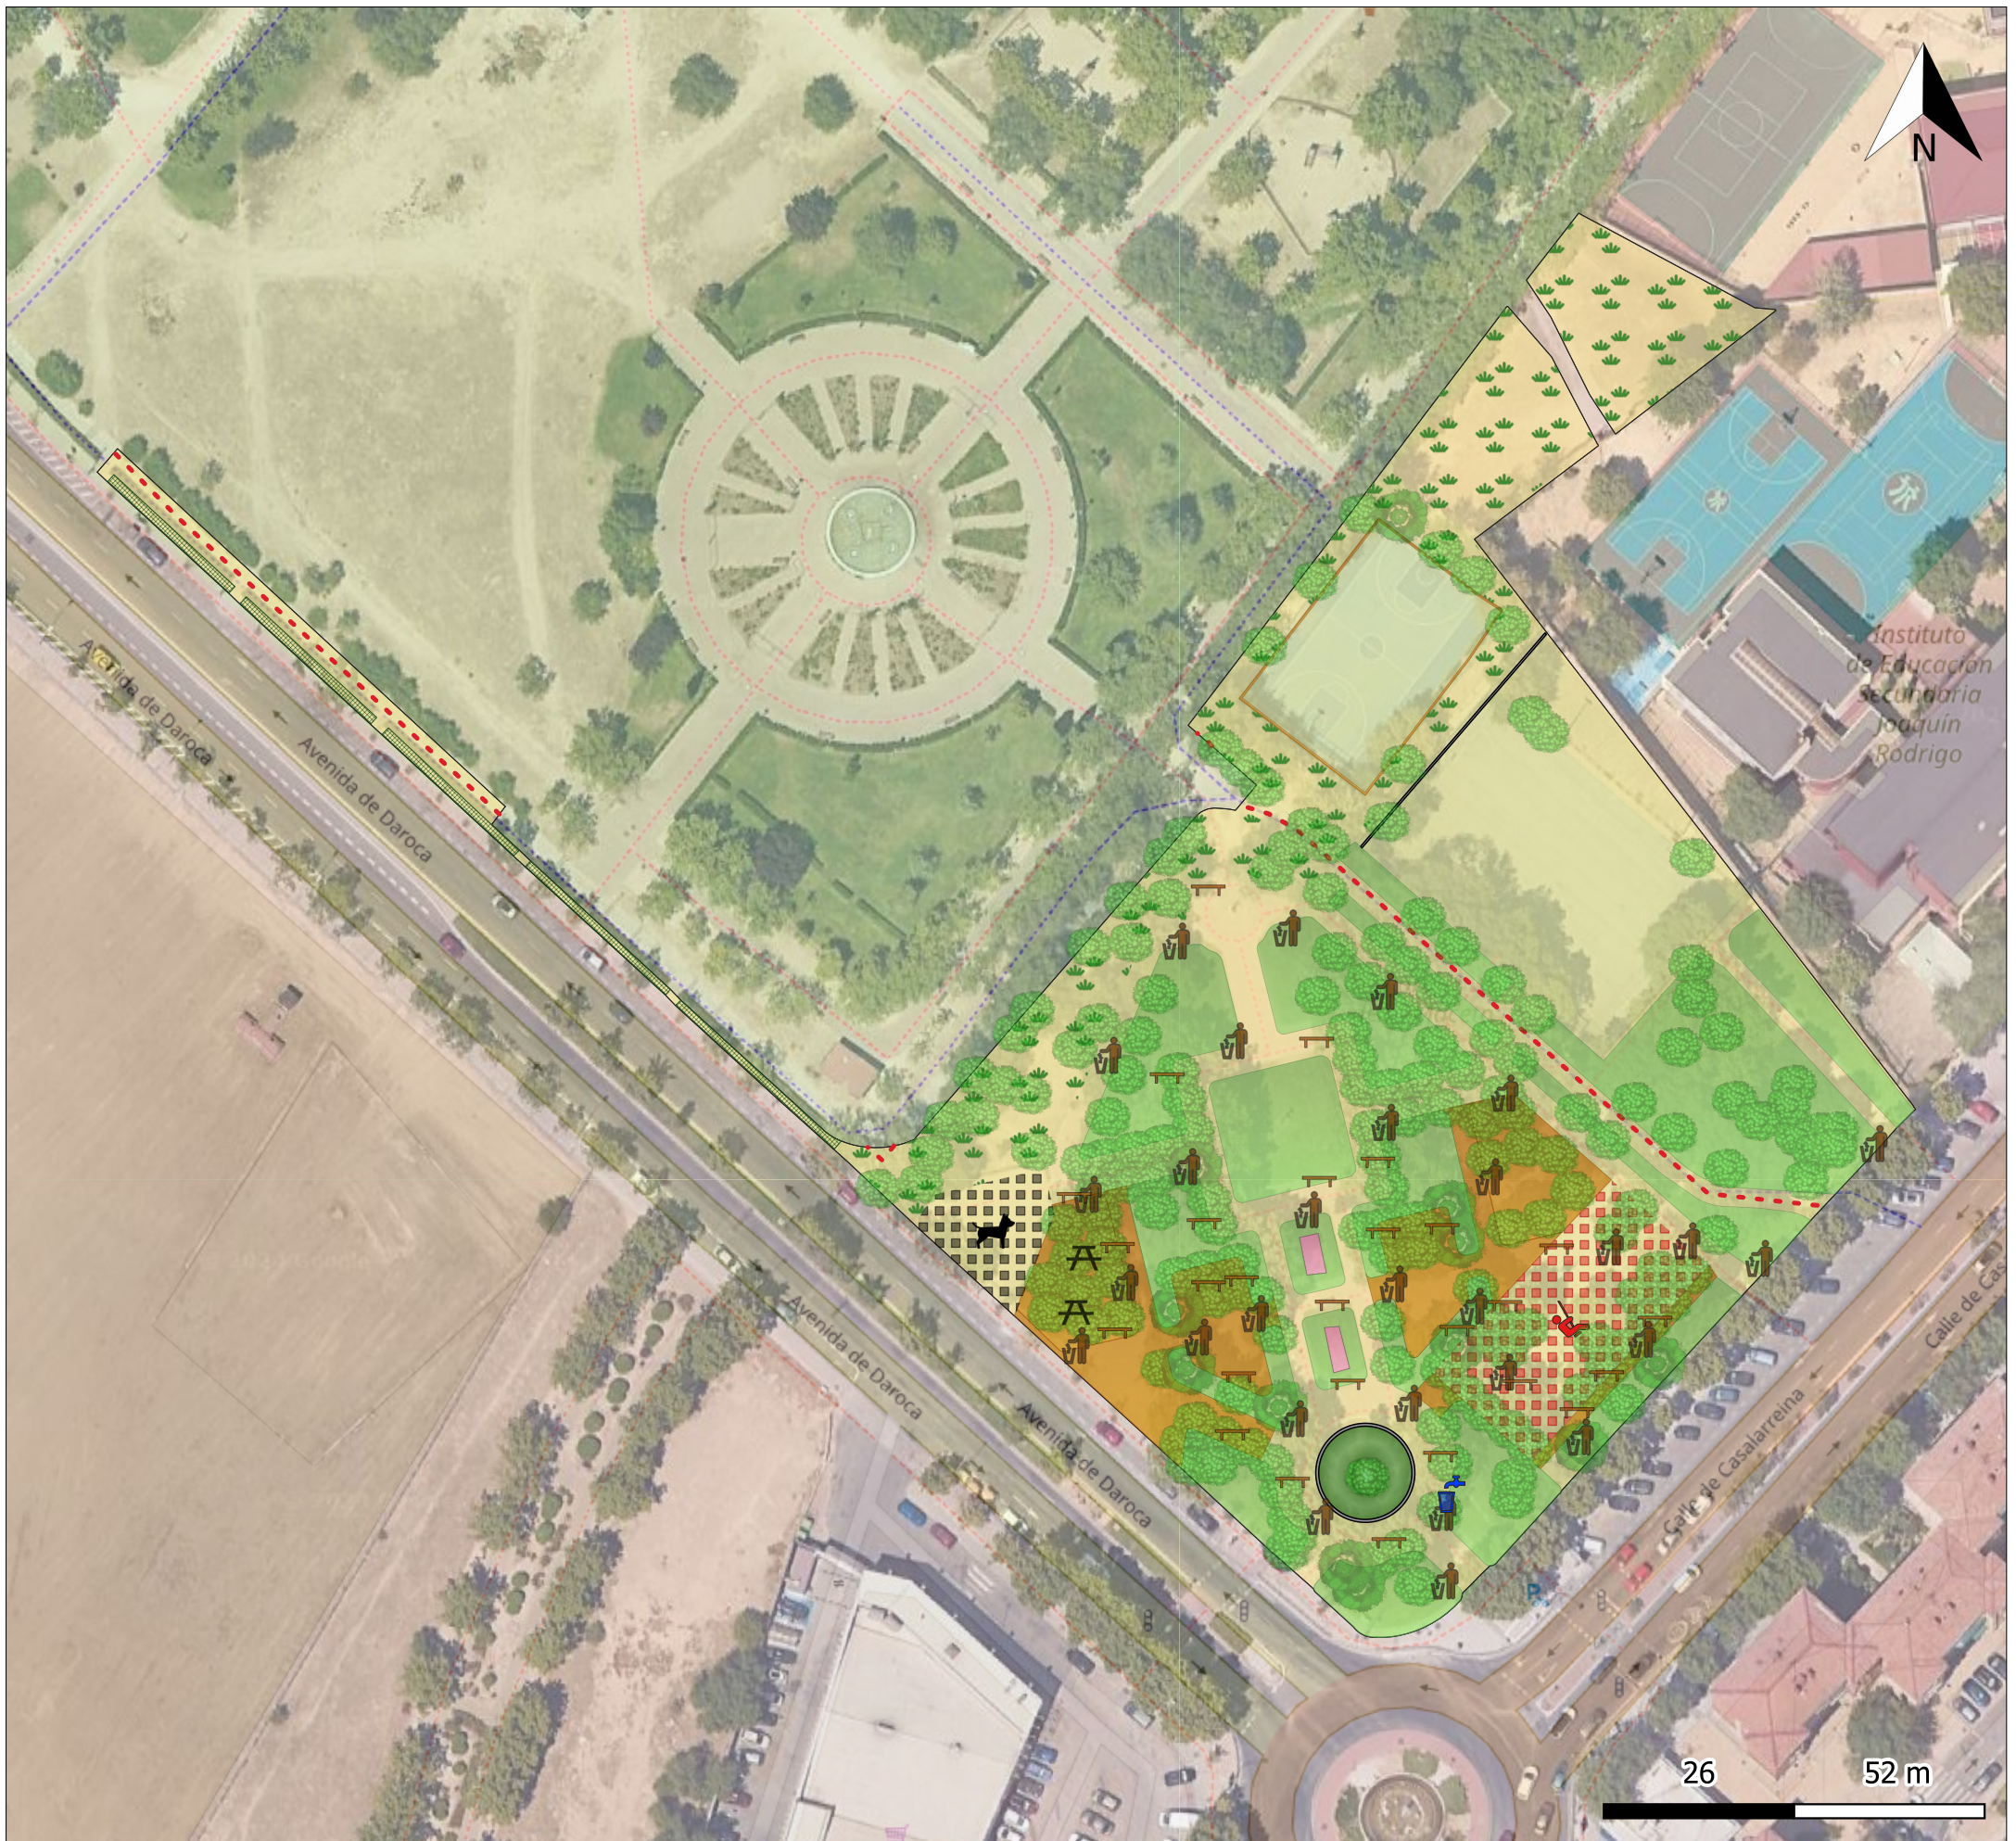

PARQUE DE LA MACETA

MADRID

DISTRITO: Vicálvaro

BARRIO: Casco Histórico de Vicálvaro

LEYENDA

Servicios

- Fuentes de agua potable
- Papelera
- Banco
- Mesa
- Área infantil
- Área canina

Infraestructura ciclista

- Vía exclusiva bicicletas

Zonas verdes

- Unidad arbórea
- Césped
- Pradera
- Macizo de flores
- Seto
- Macizo arbustivo
- Terrizo

Este plano es de carácter aproximado y tiene únicamente fines ilustrativos, no constituye una representación exacta de la realidad.