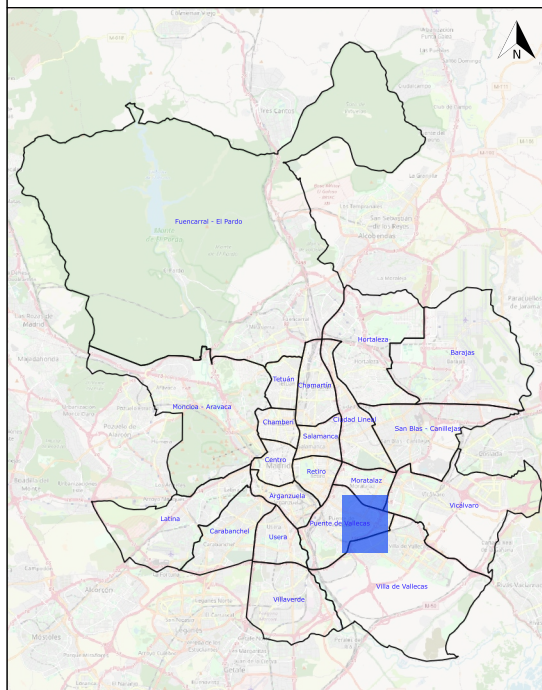

PARQUE LINEAL DE PALOMERAS

MADRID

DISTRITO: Puente de Vallecas

BARRIO: Palomas Sureste

LEYENDA

Servicios

- Fuentes de agua potable
- Papelera
- Banco
- Mesa
- Monumentos
- Fuente ornamental
- Área infantil
- Área de mayores
- Área deportiva

Infraestructura ciclista

- Anillo Verde Ciclista
- Vía exclusiva bicicletas

Zonas verdes

- Unidad arbórea
- Césped
- Pradera
- Seto
- Macizo arbustivo
- Terrizo

Este plano es de carácter aproximado y tiene únicamente fines ilustrativos, no constituye una representación exacta de la realidad.