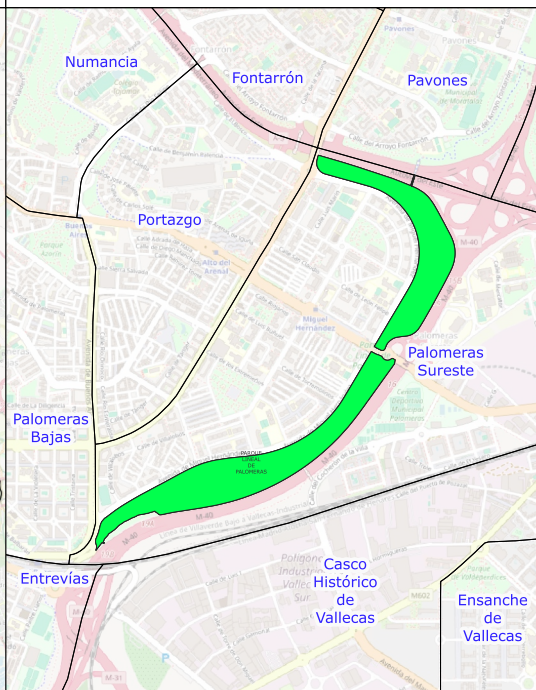

PARQUE LINEAL DE PALOMERAS

MADRID

DISTRITO: Puente de Vallecas

BARRIO: Palomas Sureste

LEYENDA

Servicios

- Fuentes de agua potable
- Papelera
- Banco
- Mesa
- Monumentos
- Fuente ornamental
- Área infantil
- Área de mayores
- Área deportiva

Infraestructura ciclista

- Anillo Verde Ciclista
- Vía exclusiva bicicletas

Zonas verdes

- Unidad arbórea
- Césped
- Pradera
- Seto
- Macizo arbustivo
- Terrizo

Este plano es de carácter aproximado y tiene únicamente fines ilustrativos, no constituye una representación exacta de la realidad.