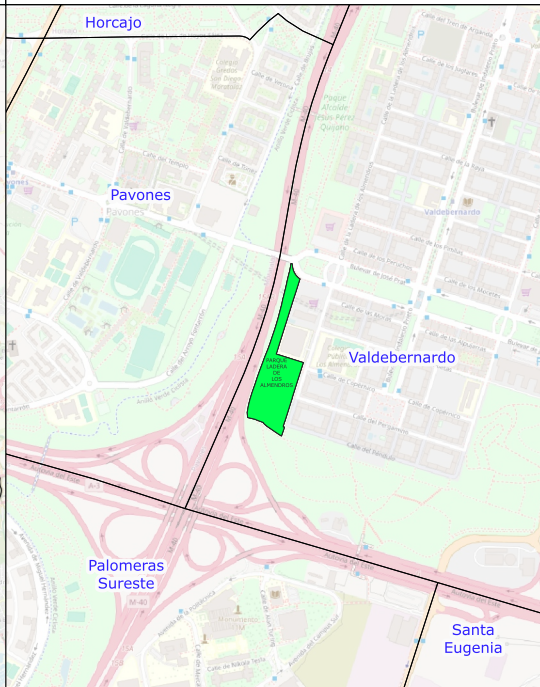

# PARQUE LADERA DE LOS ALMENDROS

MADRID

DISTRITO: Vicálvaro

BARRIO: Valdebernardo

### Zonas verdes

- Unidad arborea
- Pradera
- Seto
- Macizo arbustivo
- Terrizo

Este plano es de carácter aproximado y tiene únicamente fines ilustrativos, no constituye una representación exacta de la realidad.