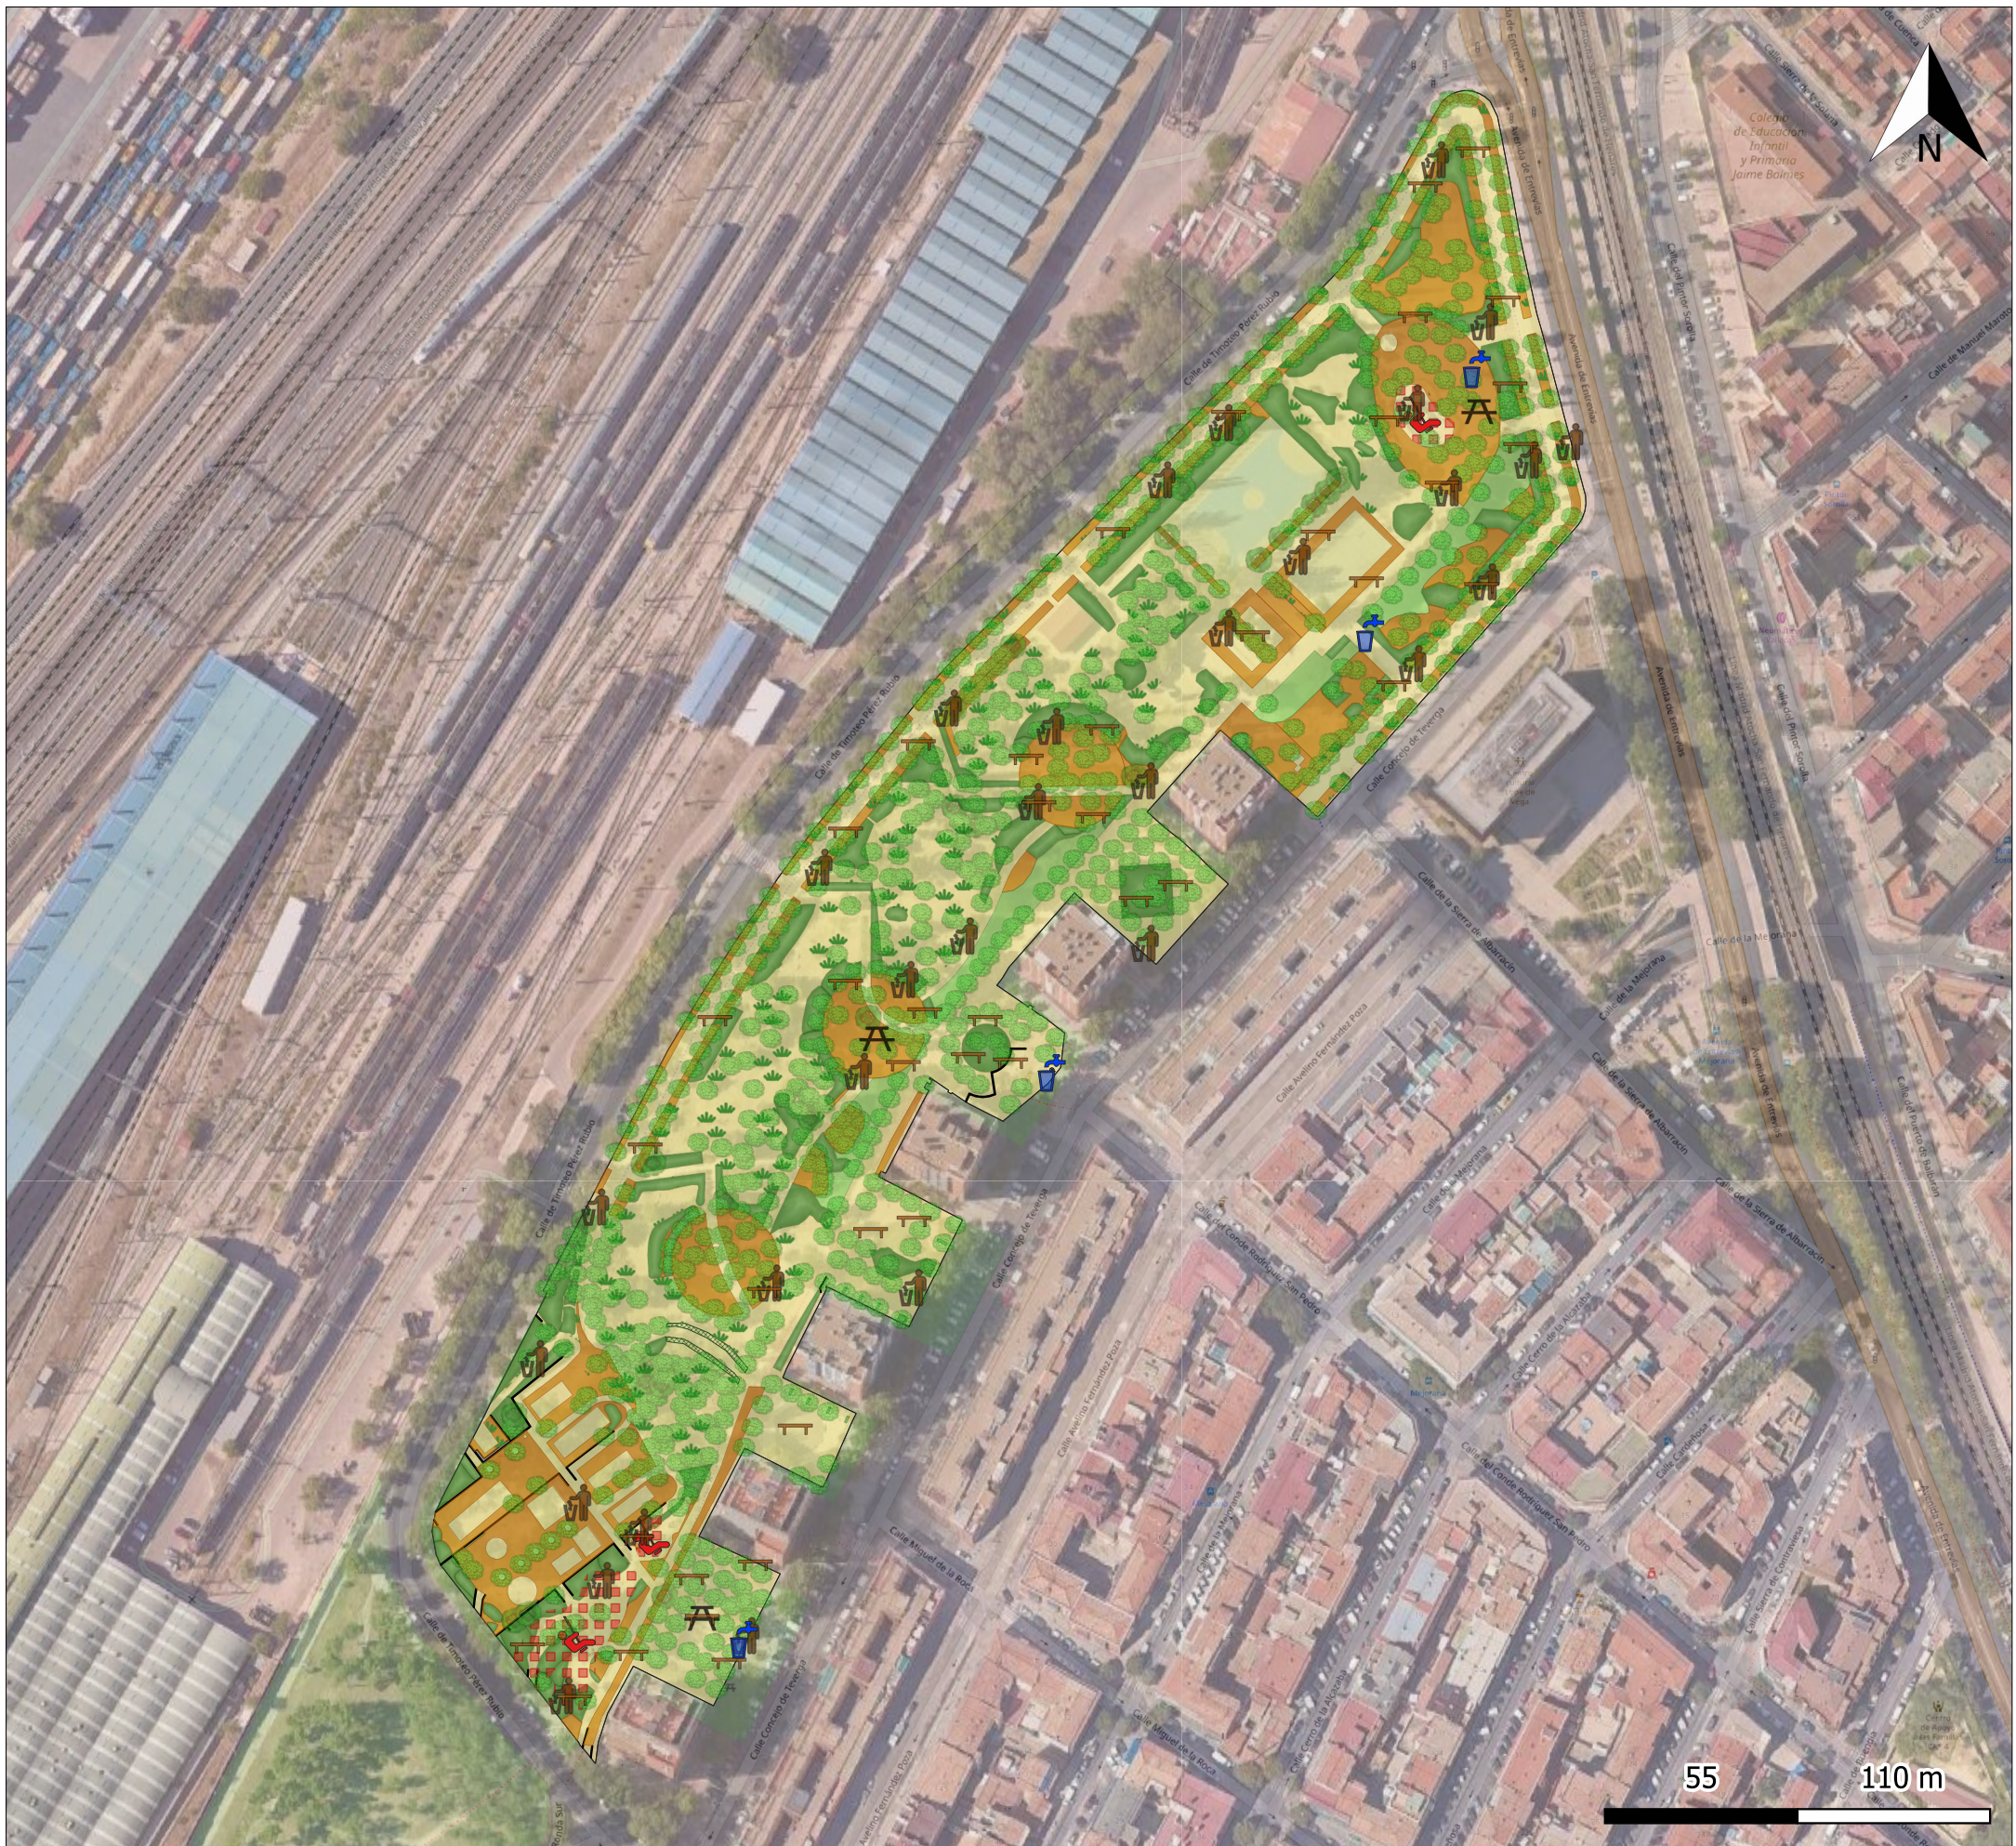

PARQUE LA VIÑA

MADRID

DISTRITO: Puente de Vallecas

BARRIO: Entrevías

LEYENDA

Servicios

- Fuentes de agua potable
- Papelera
- Banco
- Mesa
- Área infantil

Zonas verdes

- Unidad arbórea
- Césped
- Pradera
- Seto
- Macizo arbustivo
- Terrizo

Este plano es de carácter aproximado y tiene únicamente fines ilustrativos, no constituye una representación exacta de la realidad.