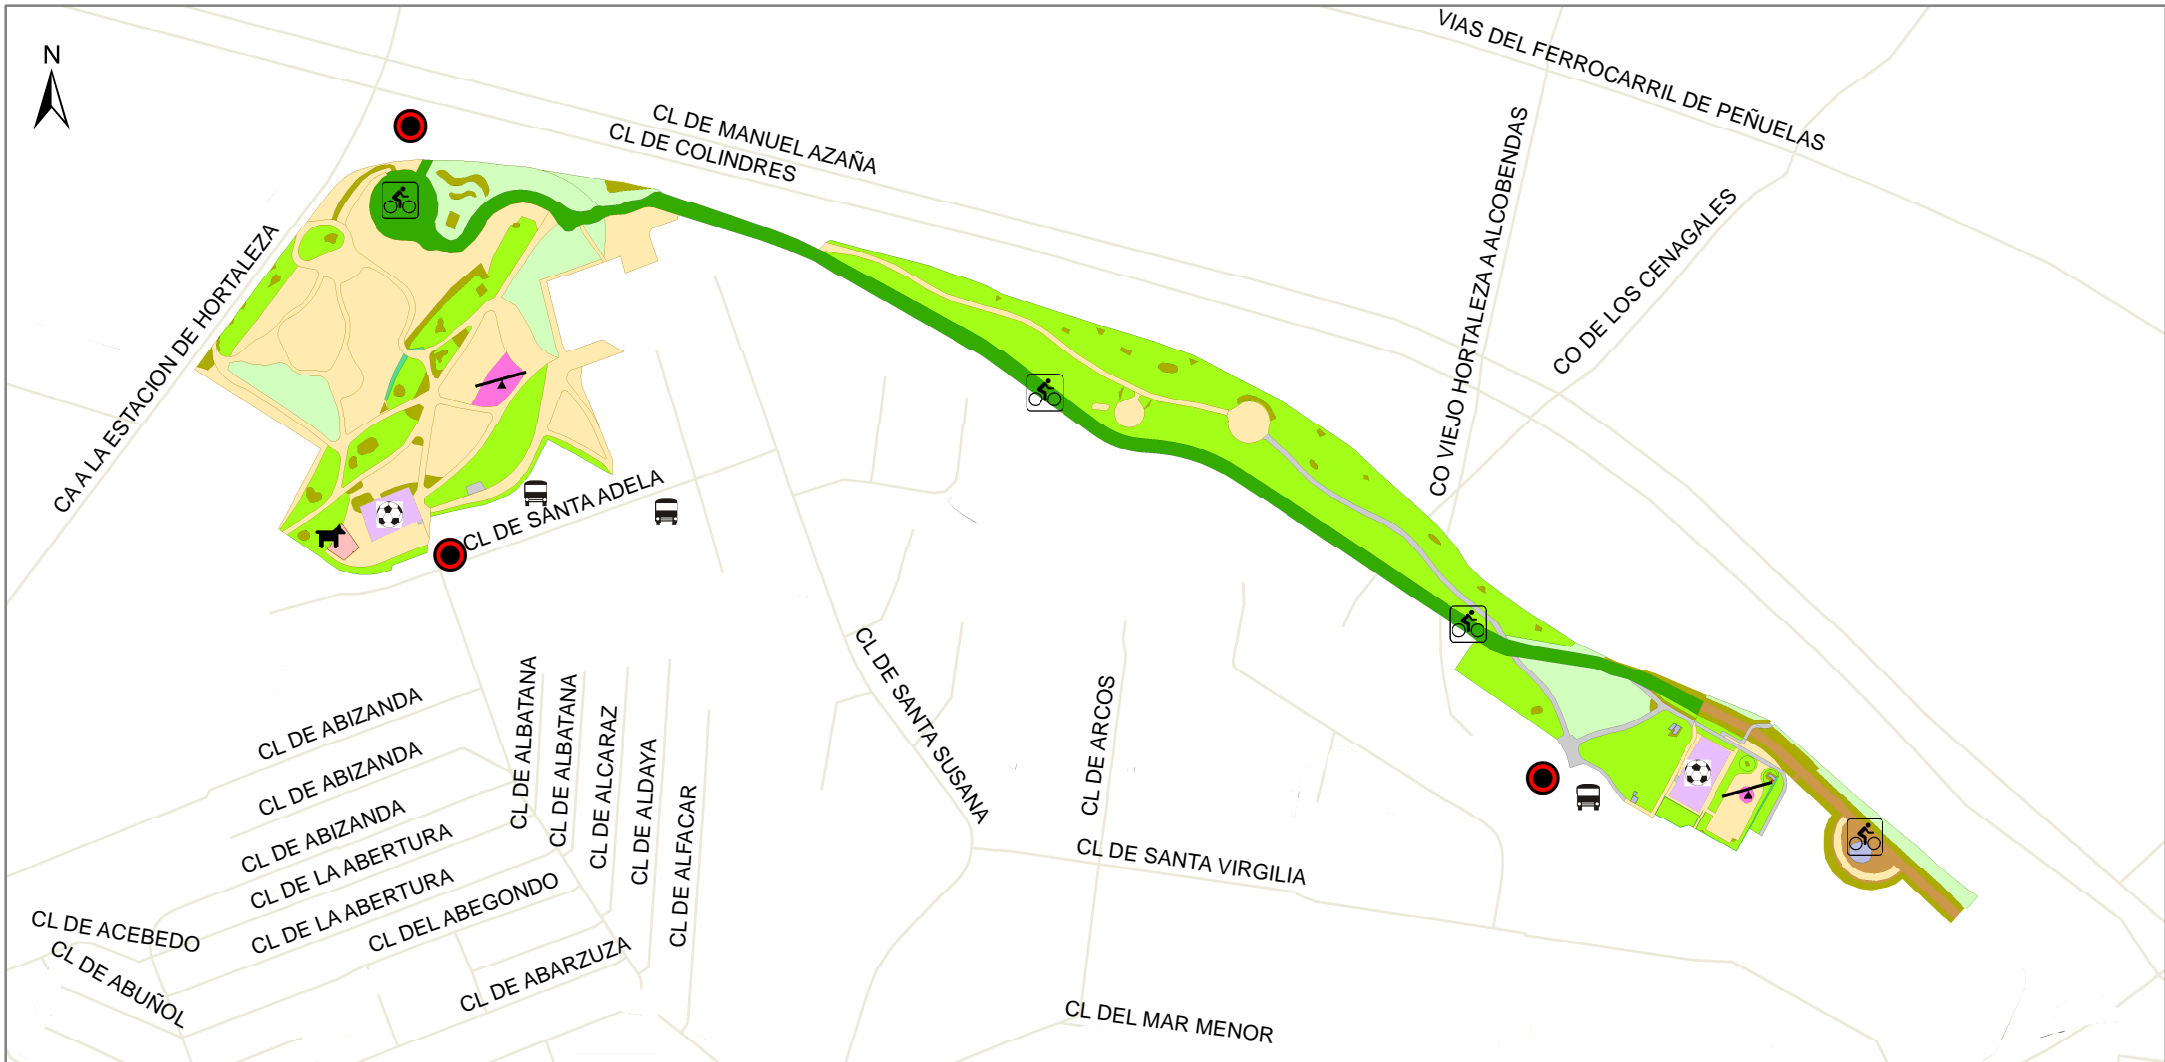

PARQUE HORTALEZA

ÁREA DE GOBIERNO DE MEDIO AMBIENTE
 Dirección General de Patrimonio Verde

SERVICIOS Y RUTAS DE INTERÉS

0 50 100 200 300 Metros

LEYENDA

Servicios

	Acceso		Zona Canina
	Bus		Zona Deportiva
	Carril Bici		Zona Infantil