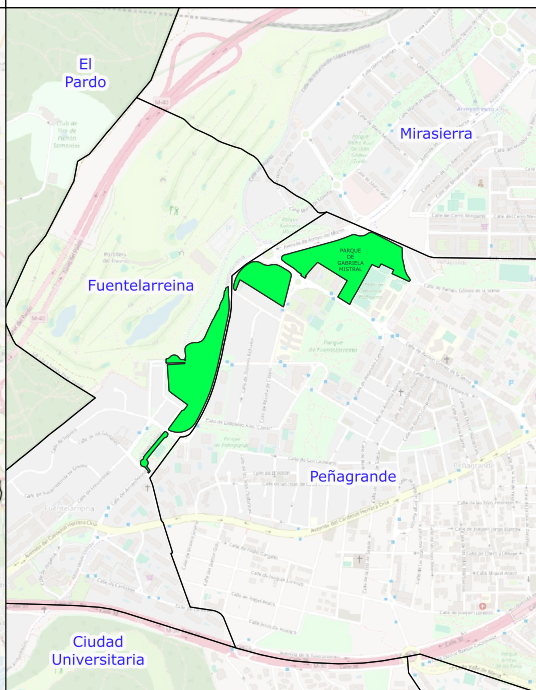

PARQUE DE GABRIELA MISTRAL

MADRID

LEYENDA

DISTRITO: Fuencarral - El Pardo

BARRIO: Fuentelarreina - Peñagrande

Servicios

- Fuentes de agua potable
- Papelera
- Banco
- Mesa
- Área infantil
- Área de mayores

Infraestructura ciclista

- Anillo Verde Ciclista
- Vía exclusiva bicicletas

Zonas verdes

- Unidad arbórea
- Pradera
- Seto
- Macizo arbustivo
- Masa arbolada
- Terrizo

Este plano es de carácter aproximado y tiene únicamente fines ilustrativos, no constituye una representación exacta de la realidad.