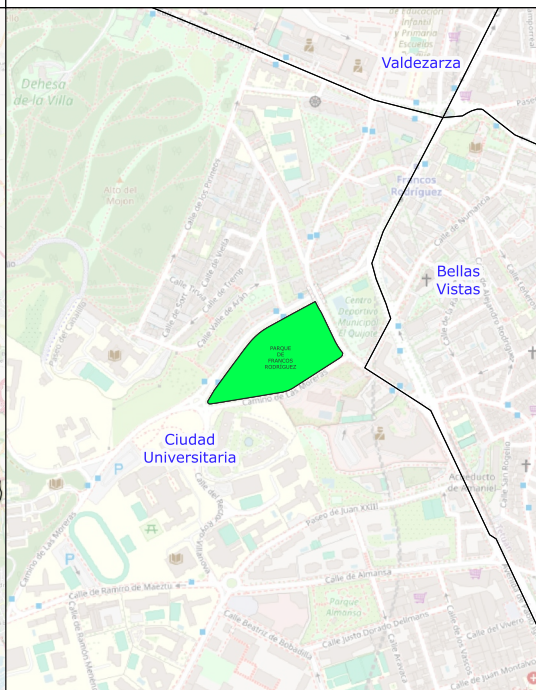

PARQUE DE FRANCOS RODRÍGUEZ

MADRID

DISTRITO: Moncloa - Aravaca

BARRIO: Ciudad Universitaria

LEYENDA

Servicios

- Fuentes de agua potable
- Papelera
- Banco
- Mesa
- Área infantil
- Área de mayores

Zonas verdes

- Unidad arbórea
- Césped
- Pradera
- Macizo arbustivo
- Terrizo

Este plano es de carácter aproximado y tiene únicamente fines ilustrativos, no constituye una representación exacta de la realidad.