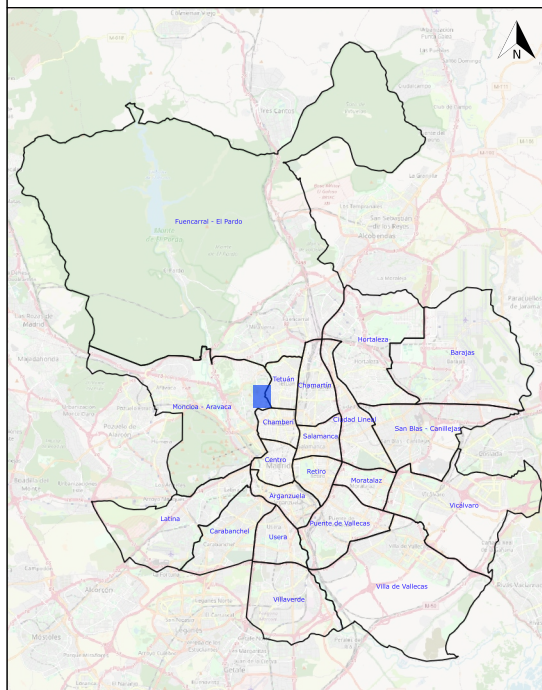

PARQUE DE FRANCOS RODRÍGUEZ

MADRID

DISTRITO: Moncloa - Aravaca

BARRIO: Ciudad Universitaria

LEYENDA

Servicios

- Fuentes de agua potable
- Papelera
- Banco
- Mesa
- Área infantil
- Área de mayores

Zonas verdes

- Unidad arbórea
- Césped
- Pradera
- Macizo arbustivo
- Terrizo

Este plano es de carácter aproximado y tiene únicamente fines ilustrativos, no constituye una representación exacta de la realidad.