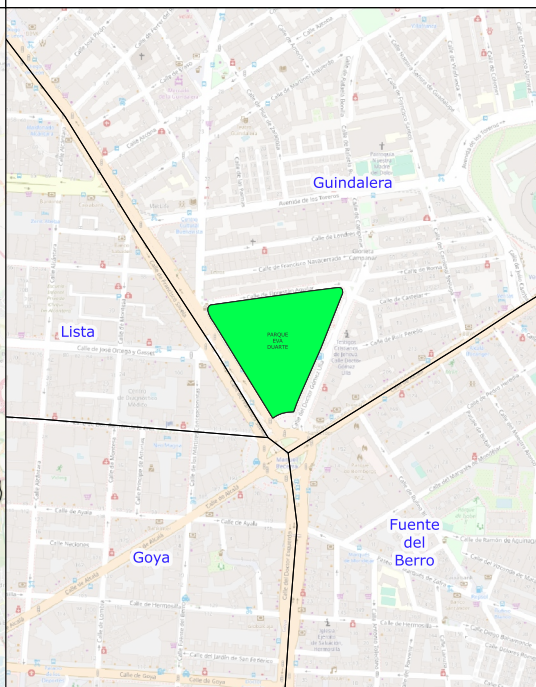

PARQUE EVA DUARTE

MADRID

LEYENDA

DISTRITO: Salamanca

BARRIO: Guindalera

Servicios

- Fuentes de agua potable
- Papelera
- Banco
- Mesa
- Monumentos
- Fuente ornamental
- Área infantil
- Área de mayores
- Área deportiva
- Área canina

Zonas verdes

- Unidad arbórea
- Césped
- Macizo de flores
- Seto
- Macizo arbustivo
- Terrizo

Este plano es de carácter aproximado y tiene únicamente fines ilustrativos, no constituye una representación exacta de la realidad.