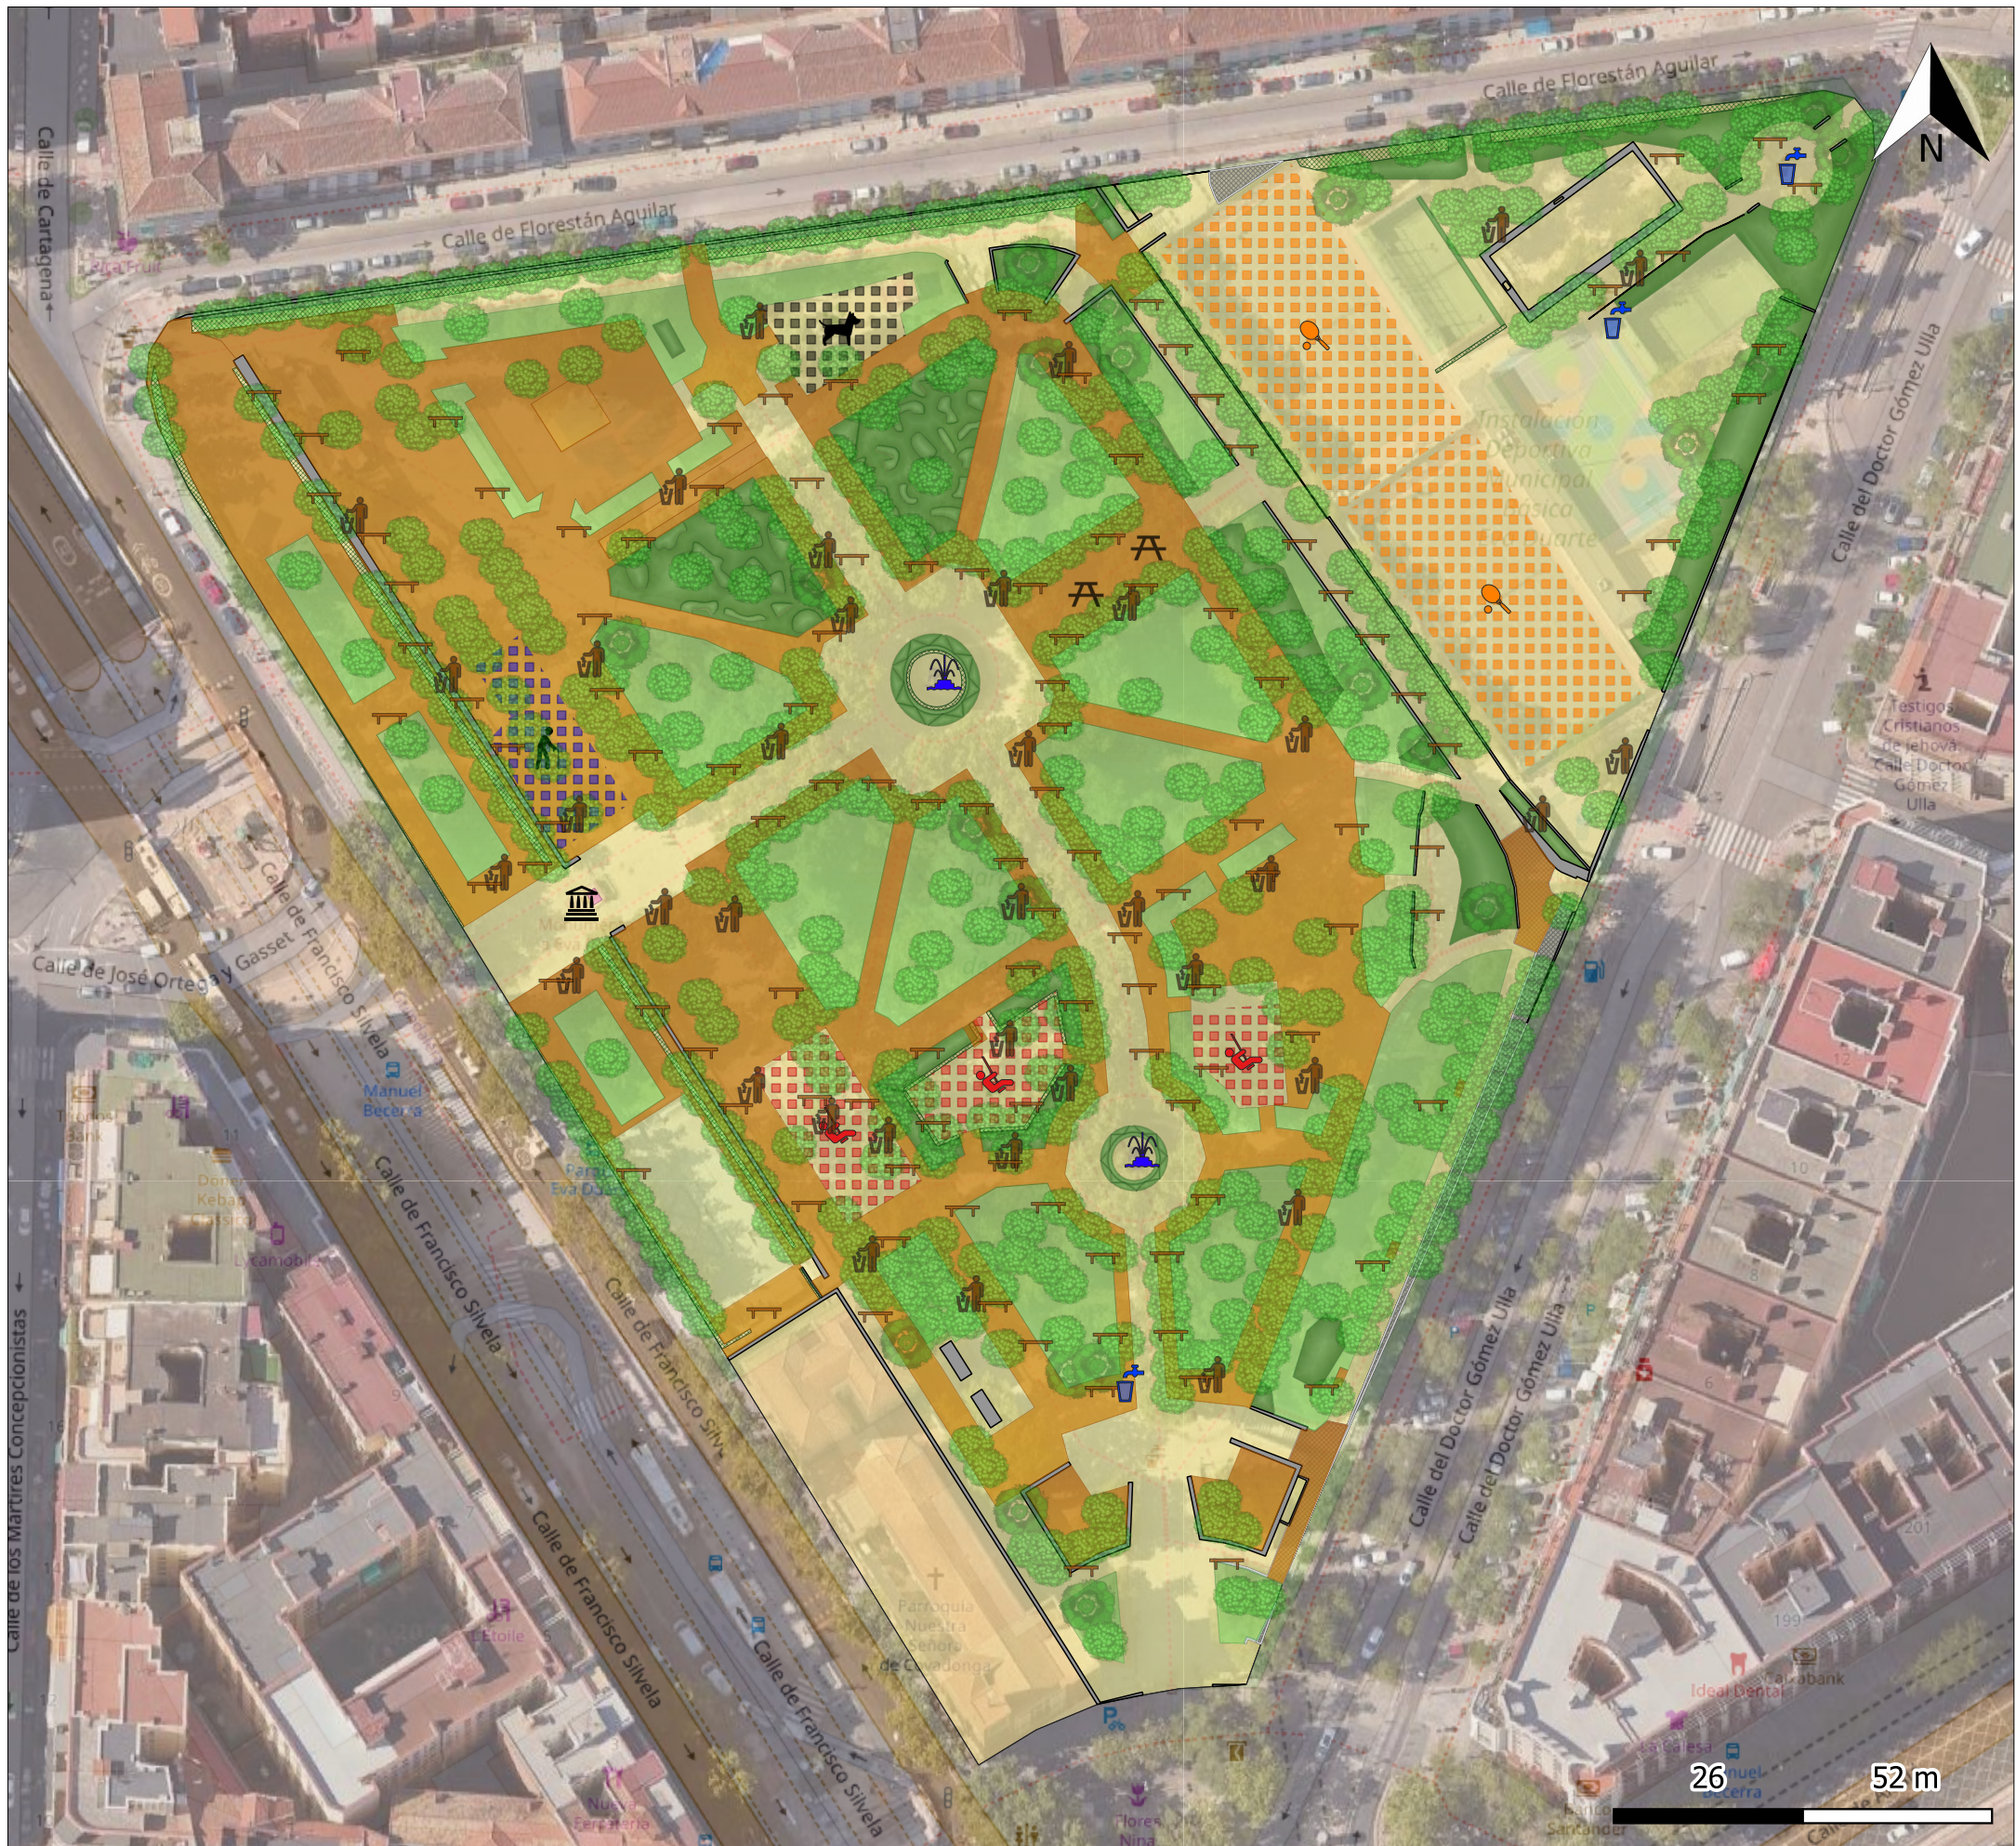

PARQUE EVA DUARTE

MADRID

LEYENDA

DISTRITO: Salamanca

BARRIO: Guindalera

Servicios

- Fuentes de agua potable
- Papelera
- Banco
- Mesa
- Monumentos
- Fuente ornamental
- Área infantil
- Área de mayores
- Área deportiva
- Área canina

Zonas verdes

- Unidad arbórea
- Césped
- Macizo de flores
- Seto
- Macizo arbustivo
- Terrizo

Este plano es de carácter aproximado y tiene únicamente fines ilustrativos, no constituye una representación exacta de la realidad.