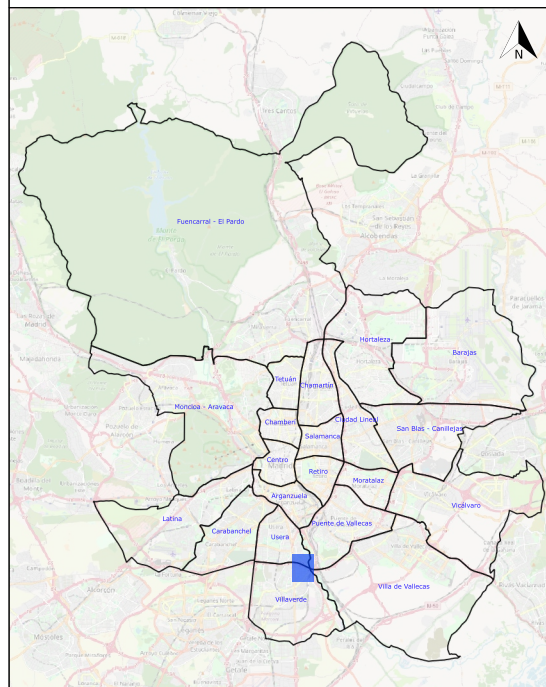

# PARQUE DEL ESPINILLO

MADRID

DISTRITO: Villaverde

BARRIO: Los Rosales

## LEYENDA

### Zonas verdes

- Unidad arbórea
- Césped
- Seto
- Macizo arbustivo
- Terrizo

Este plano es de carácter aproximado y tiene únicamente fines ilustrativos, no constituye una representación exacta de la realidad.