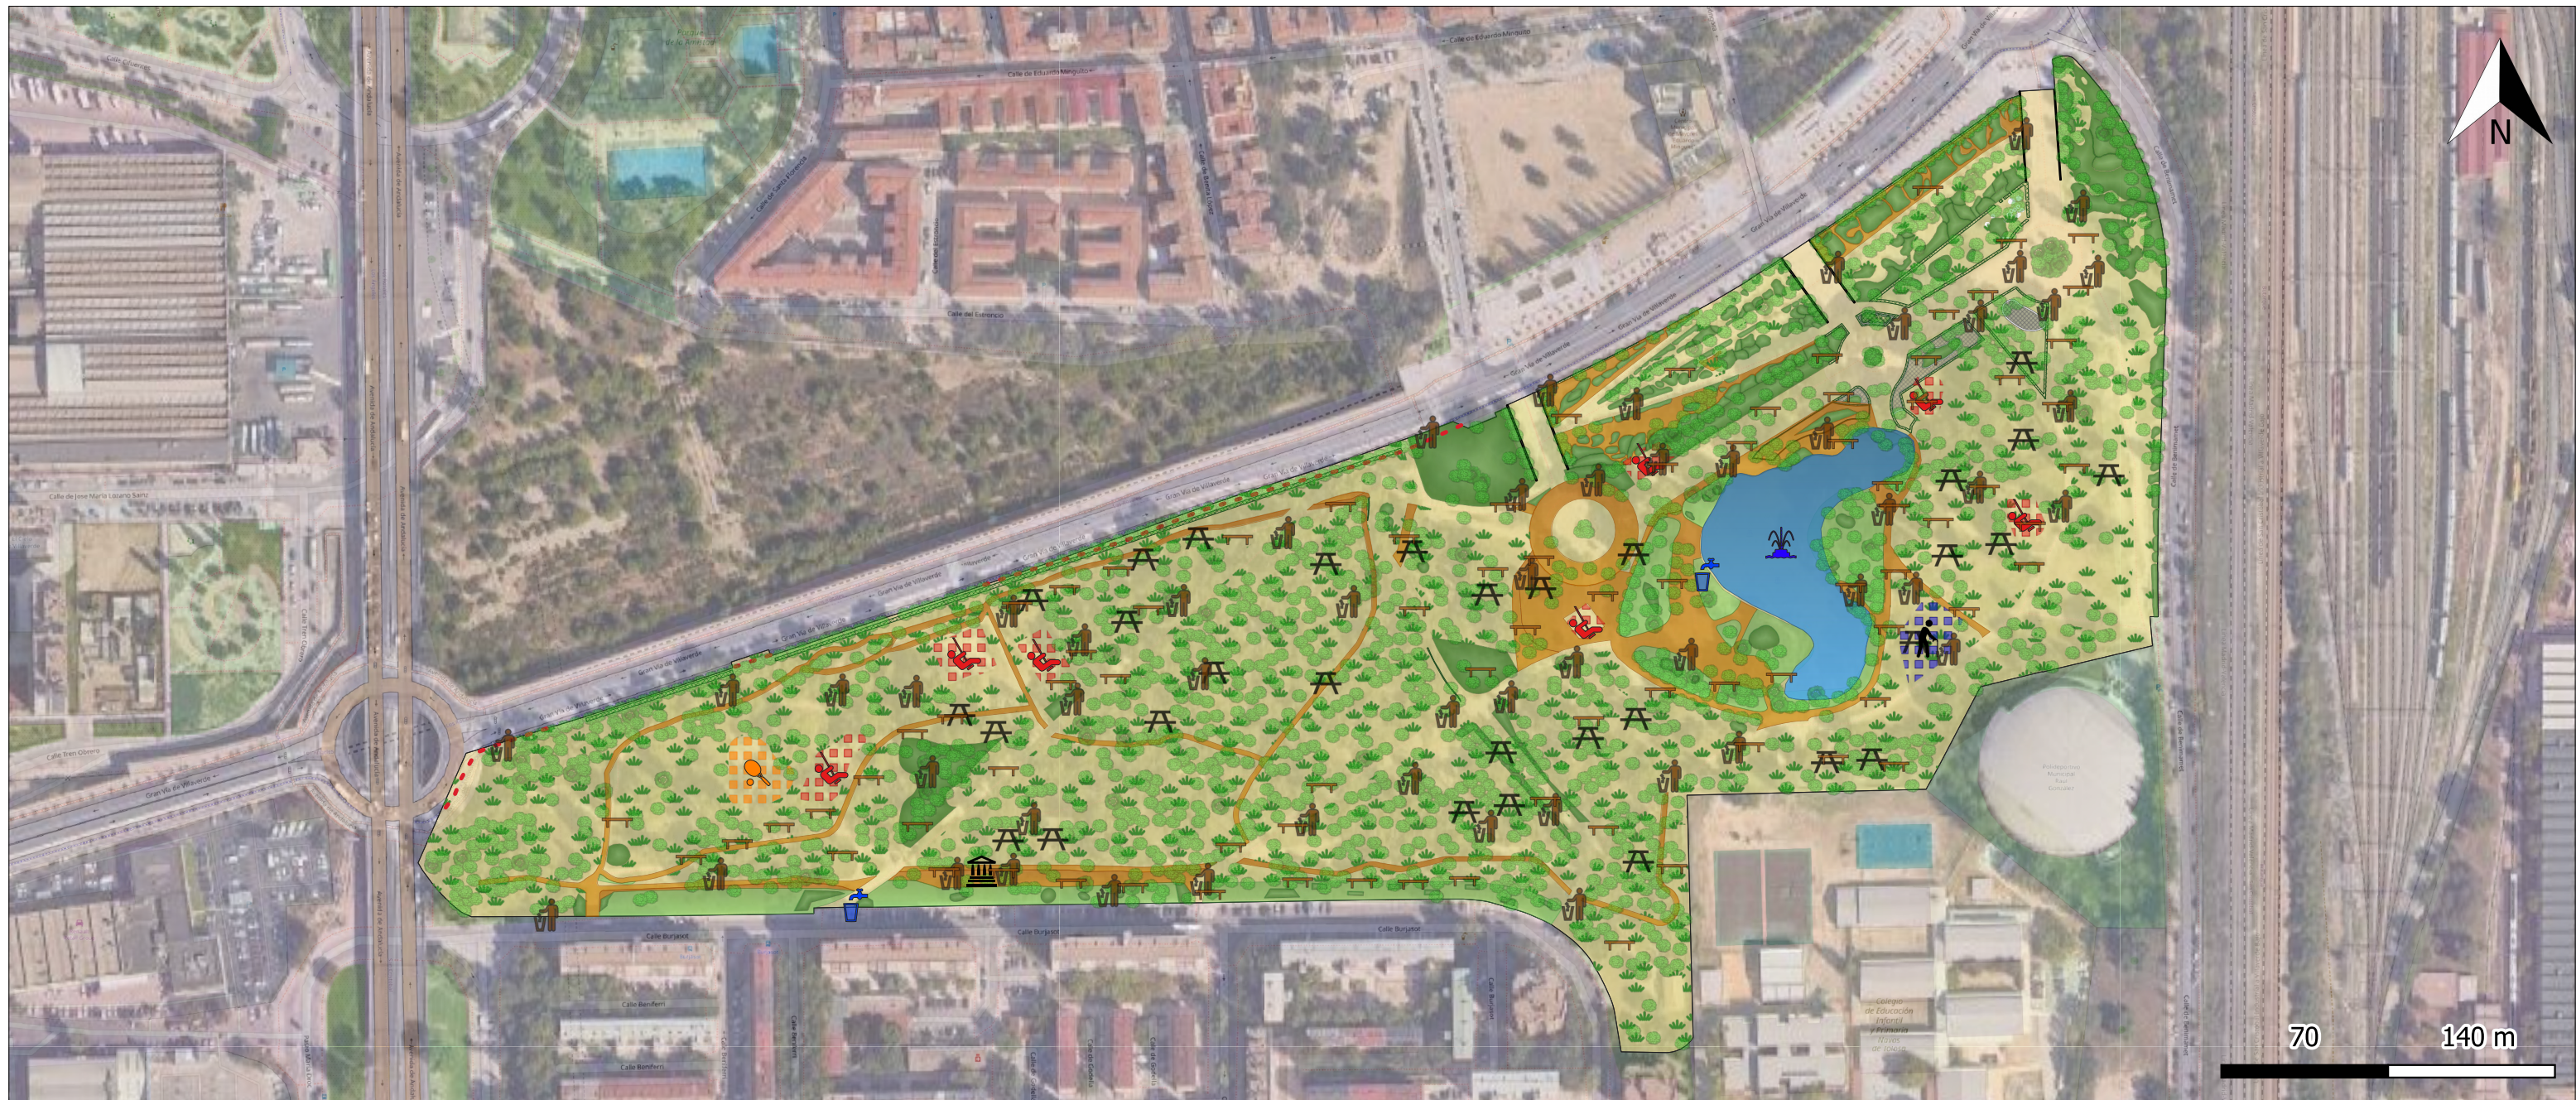

# PARQUE DE LA DEHESA BOYAL

DISTRITO: Villaverde

BARRIO: San Cristóbal

## LEYENDA

### Servicios

- Fuentes de agua potable
- Papelera
- Banco
- Mesa
- Monumentos
- Fuente ornamental

- Área infantil
- Área de mayores
- Área deportiva
- Infraestructura ciclista**
- Vía exclusiva bicicletas

### Zonas verdes

- Unidad arbórea
- Césped
- Pradera
- Seto
- Macizo arbustivo
- Fuentes, estanques, lagos
- Terrizo

Este plano es de carácter aproximado y tiene únicamente fines ilustrativos, no constituye una representación exacta de la realidad.