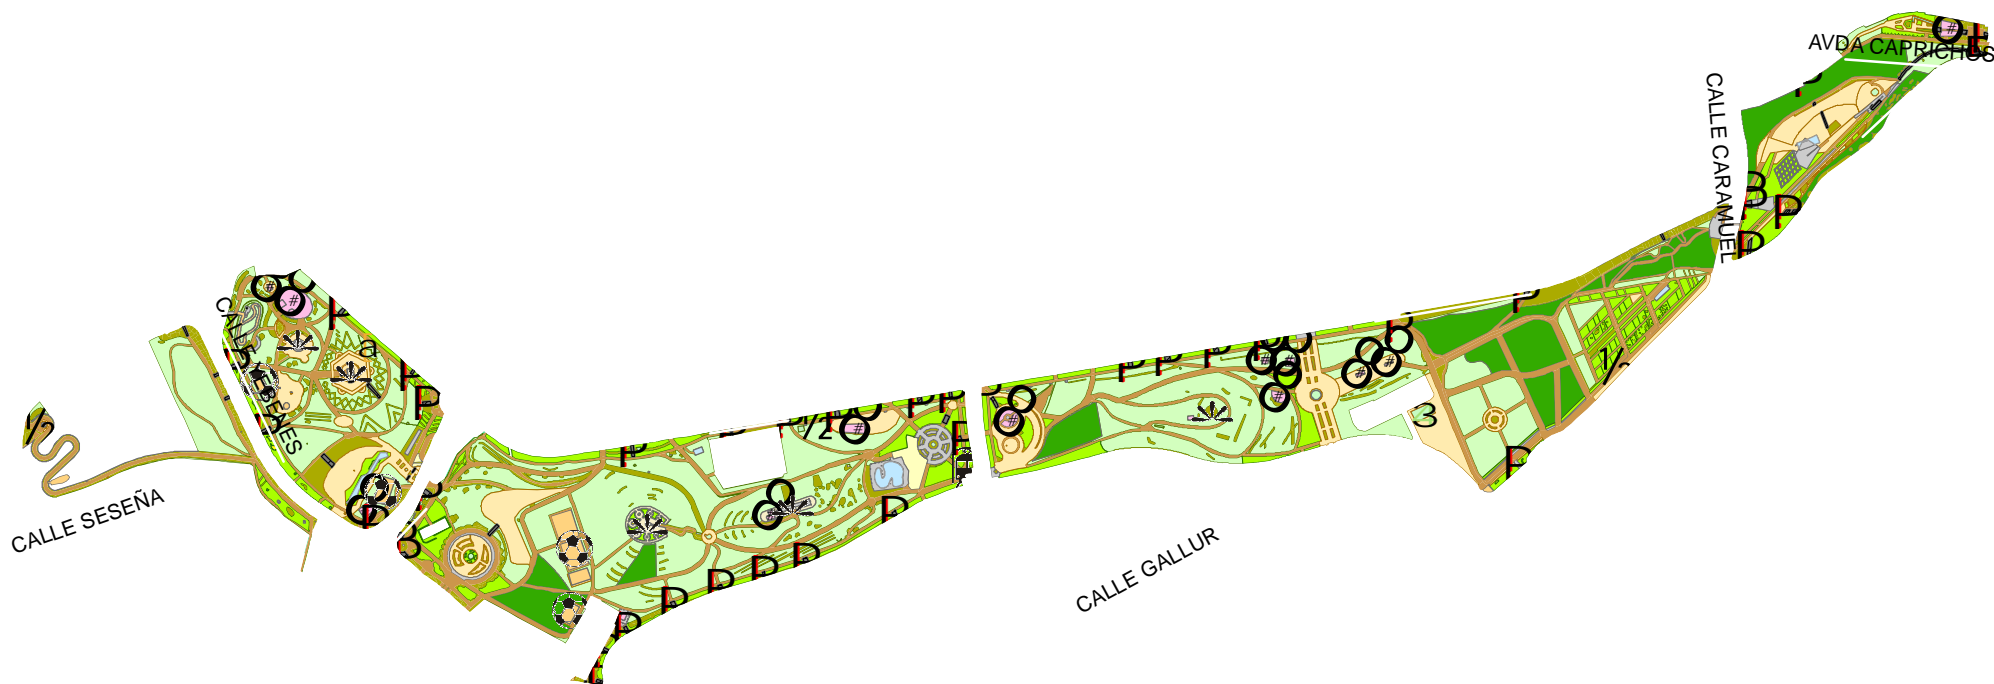

# CUÑA VERDE LA LATINA

**MADRID!**

ÁREA DE GOBIERNO DE MEDIO AMBIENTE  
DIRECCIÓN GENERAL DE PATRIMONIO VERDE

SERVICIOS Y RUTAS DE INTERÉS

## LEYENDA

### Servicios

- |             |              |                 |
|-------------|--------------|-----------------|
| Acceso      | Mirador      | Zona deportiva. |
| Carril bici | Punto limpio | Zona infantil.  |
| Metro       | Rocodromo    |                 |