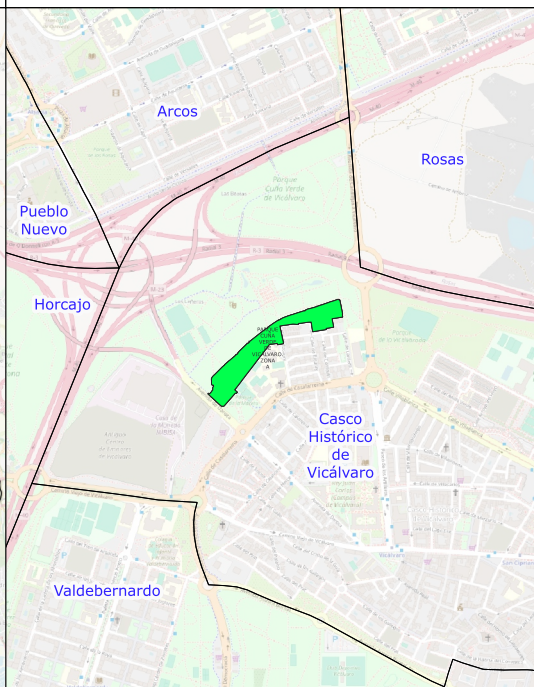

PARQUE CUÑA VERDE DE VICÁLVARO. ZONA A

MADRID

DISTRITO: Vicálvaro

BARRIO: Casco Histórico de Vicálvaro

LEYENDA

Servicios

- Fuentes de agua potable
- Papelera
- Banco
- Mesa
- Fuente ornamental
- Área infantil

Infraestructura ciclista

- Vía exclusiva bicicletas

Zonas verdes

- Unidad arbórea
- Césped
- Pradera
- Seto
- Macizo arbustivo
- Terrizo

Este plano es de carácter aproximado y tiene únicamente fines ilustrativos, no constituye una representación exacta de la realidad.