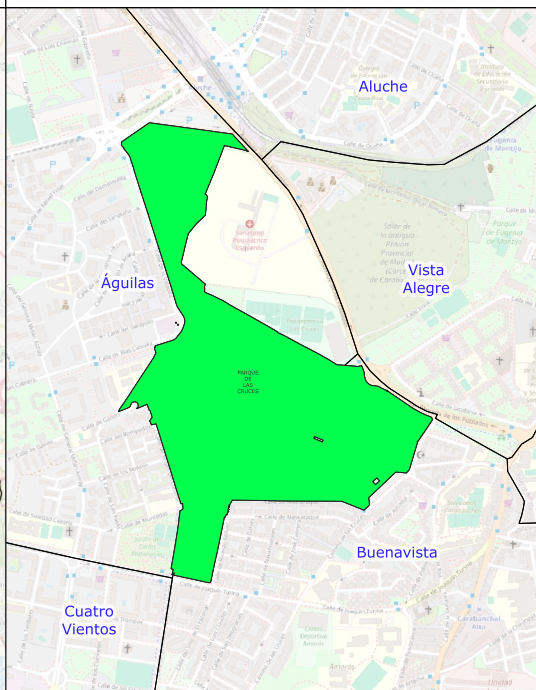

PARQUE DE LAS CRUCES

MADRID

DISTRITO: Latina - Carabanchel

BARRIO: Águilas - Buenavista

LEYENDA

Servicios

- Fuentes de agua potable
- Papelera
- Banco
- Mesa
- Fuente ornamental
- Área infantil
- Área de mayores

Infraestructura ciclista

- Anillo Verde Ciclista
- Vía exclusiva bicicletas

Zonas verdes

- Unidad arbórea
- Césped
- Pradera
- Macizo de flores
- Seto
- Macizo arbustivo
- Masa arbolada
- Fuentes, estanques, lagos
- Terrizo

Este plano es de carácter aproximado y tiene únicamente fines ilustrativos, no constituye una representación exacta de la realidad.