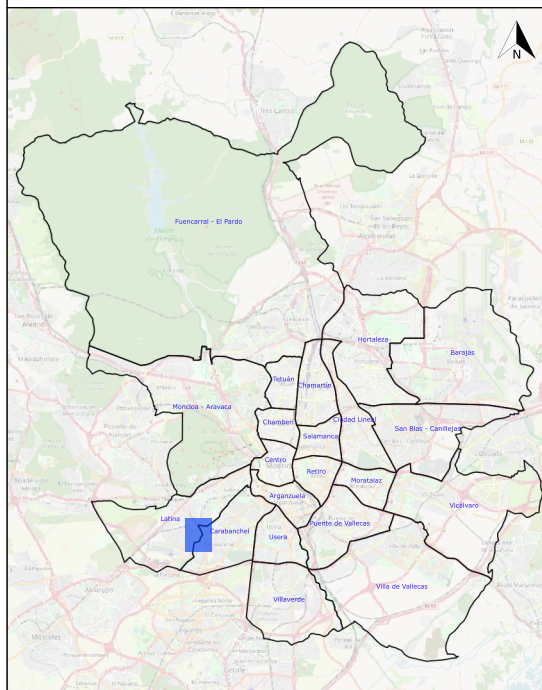

PARQUE DE LAS CRUCES

MADRID

DISTRITO: Latina - Carabanchel

BARRIO: Águilas - Buenavista

LEYENDA

Servicios

- Fuentes de agua potable
- Papelera
- Banco
- Mesa
- Fuente ornamental
- Área infantil
- Área de mayores

Infraestructura ciclista

- Anillo Verde Ciclista
- Vía exclusiva bicicletas

Zonas verdes

- Unidad arbórea
- Césped
- Pradera
- Macizo de flores
- Seto
- Macizo arbustivo
- Masa arbolada
- Fuentes, estanques, lagos
- Terrizo

Este plano es de carácter aproximado y tiene únicamente fines ilustrativos, no constituye una representación exacta de la realidad.