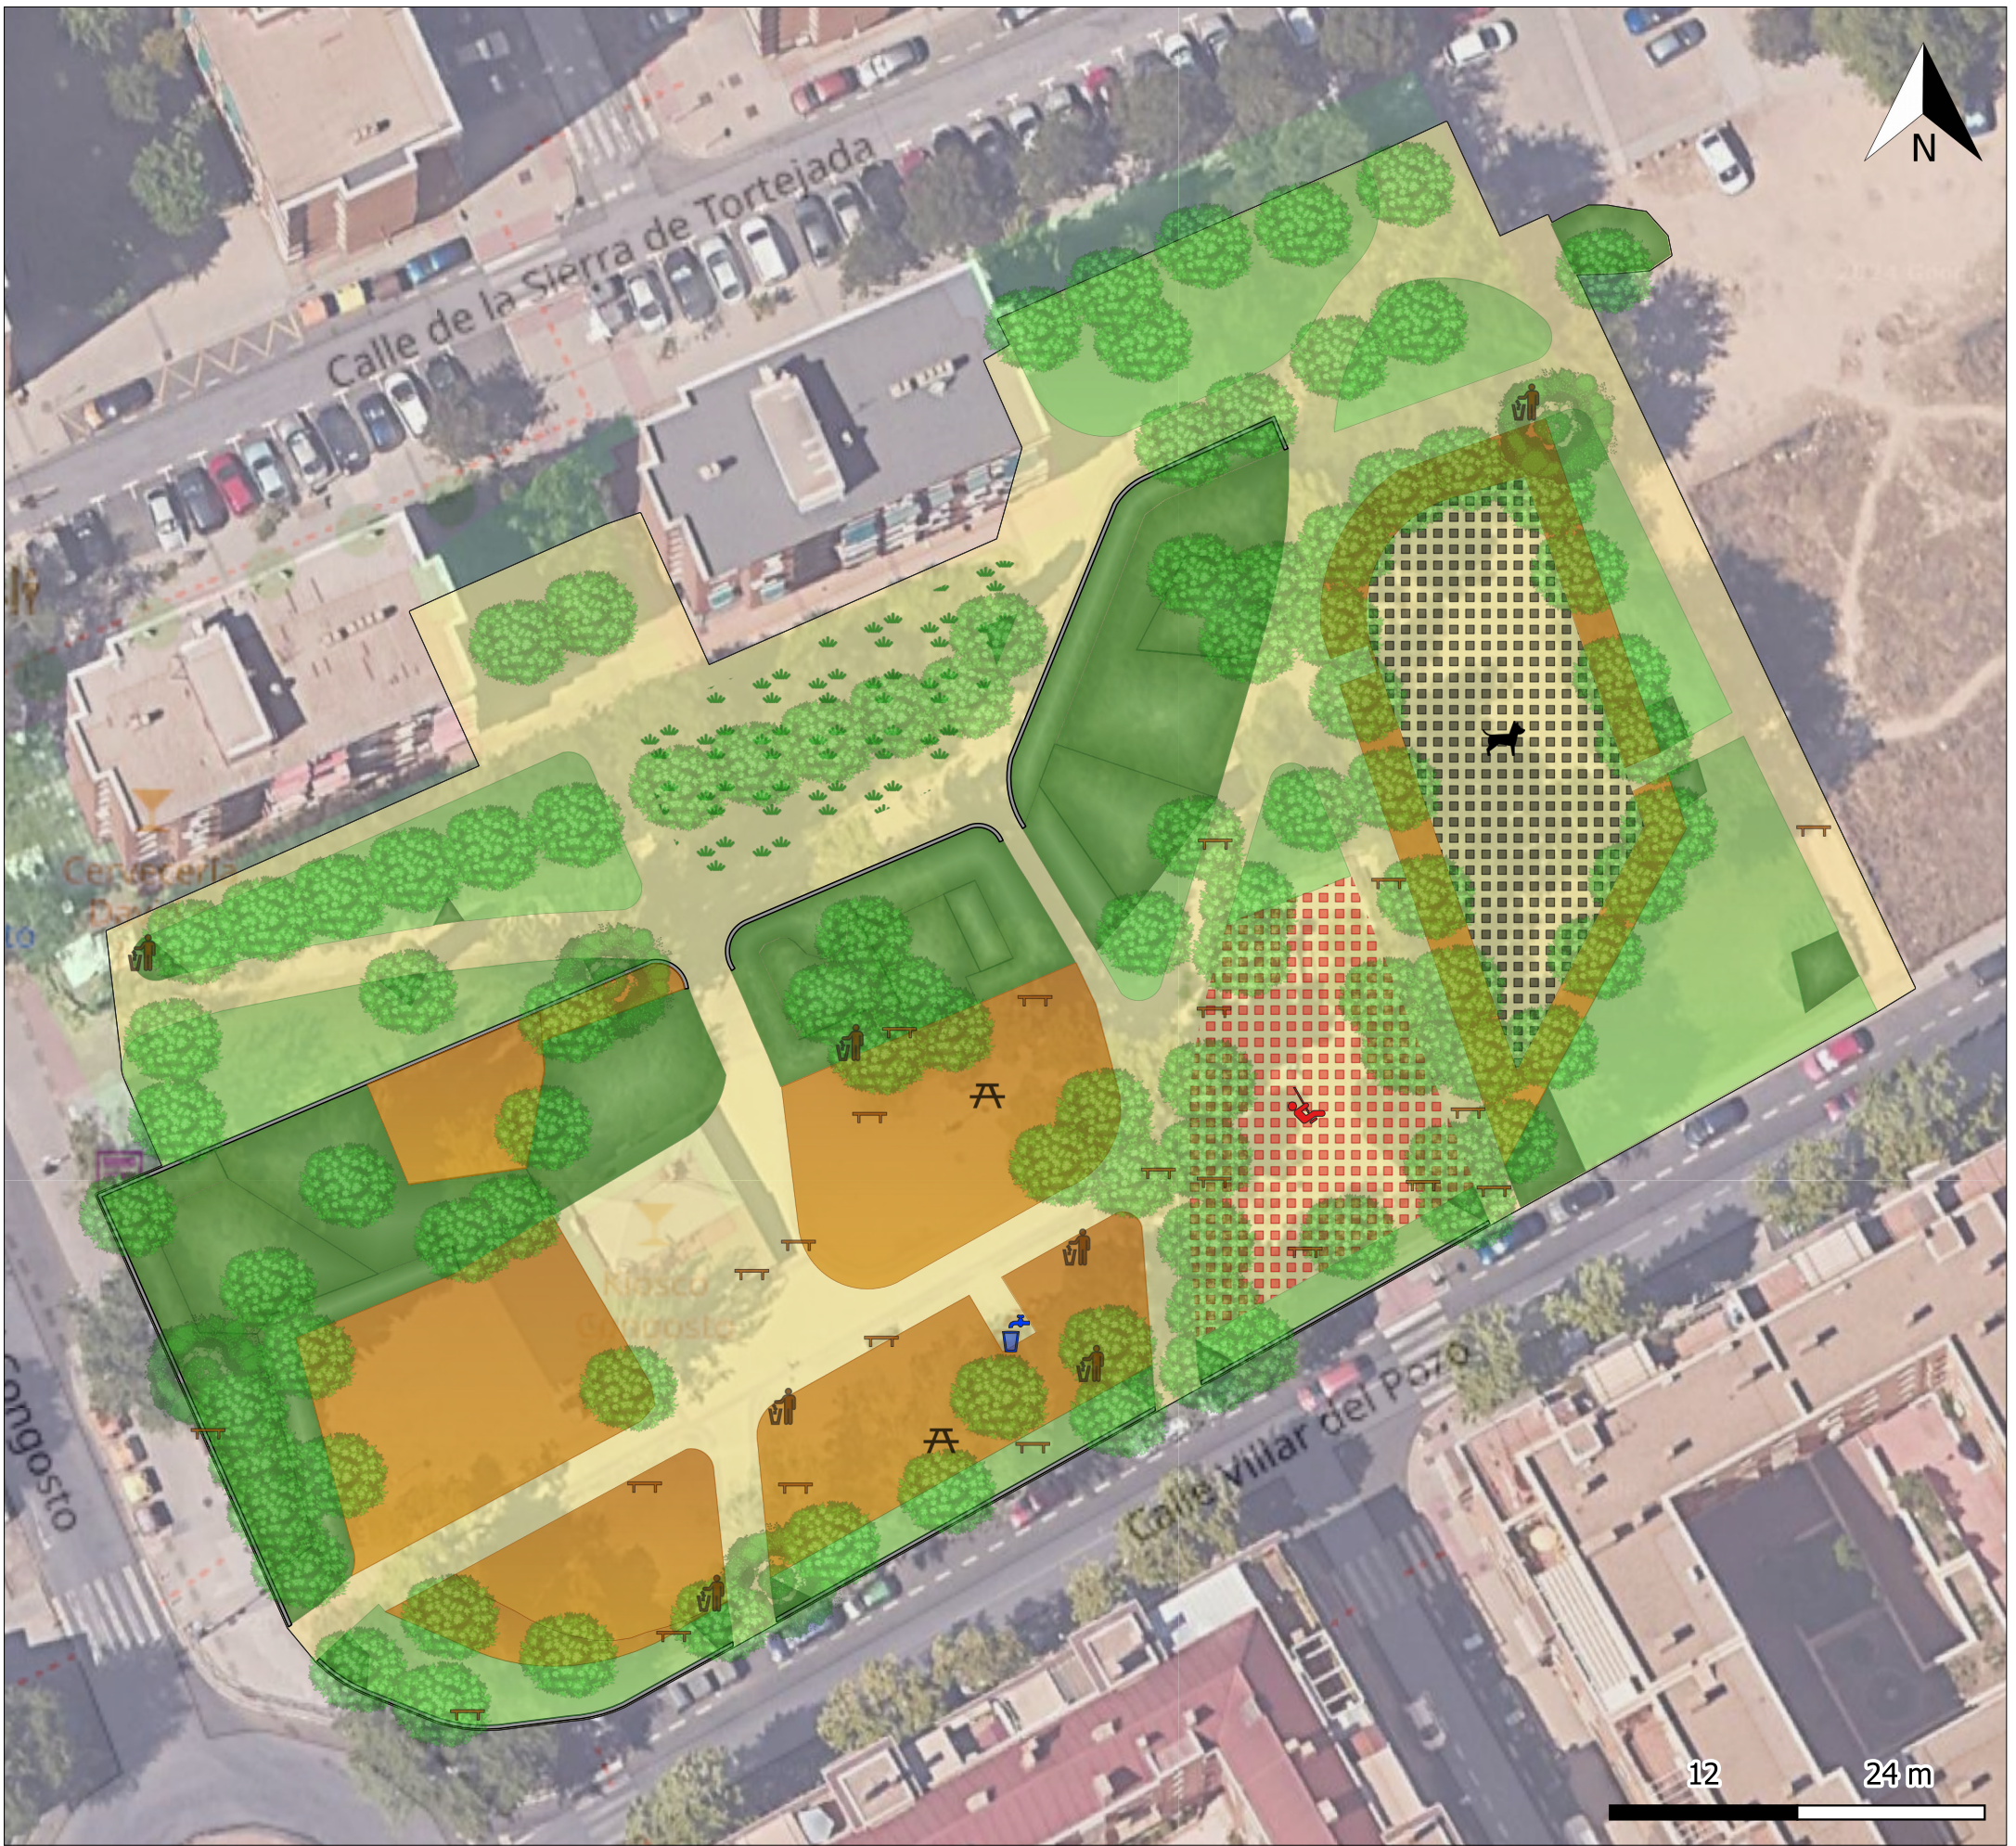

JARDÍN DE LA COLONIA CONGOSTO

DISTRITO: Villa de Vallecas

BARRIO: Casco Histórico de Vallecas

LEYENDA

Servicios

- Fuentes de agua potable
- Papelera
- Banco
- Mesa
- Área infantil
- Área canina

Zonas verdes

- Unidad arbórea
- Césped
- Pradera
- Macizo arbustivo
- Terrizo

Este plano es de carácter aproximado y tiene únicamente fines ilustrativos, no constituye una representación exacta de la realidad.