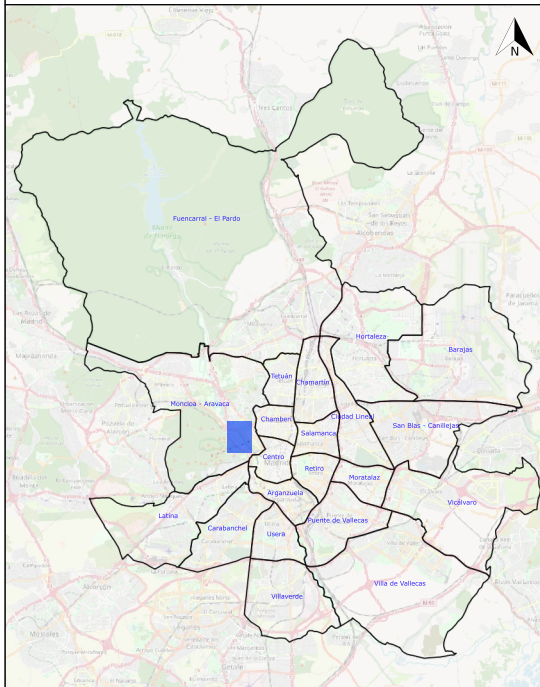

# PARQUE DE LA BOMBILLA

MADRID

DISTRITO: Moncloa - Aravaca

BARRIO: Casa de Campo

## LEYENDA