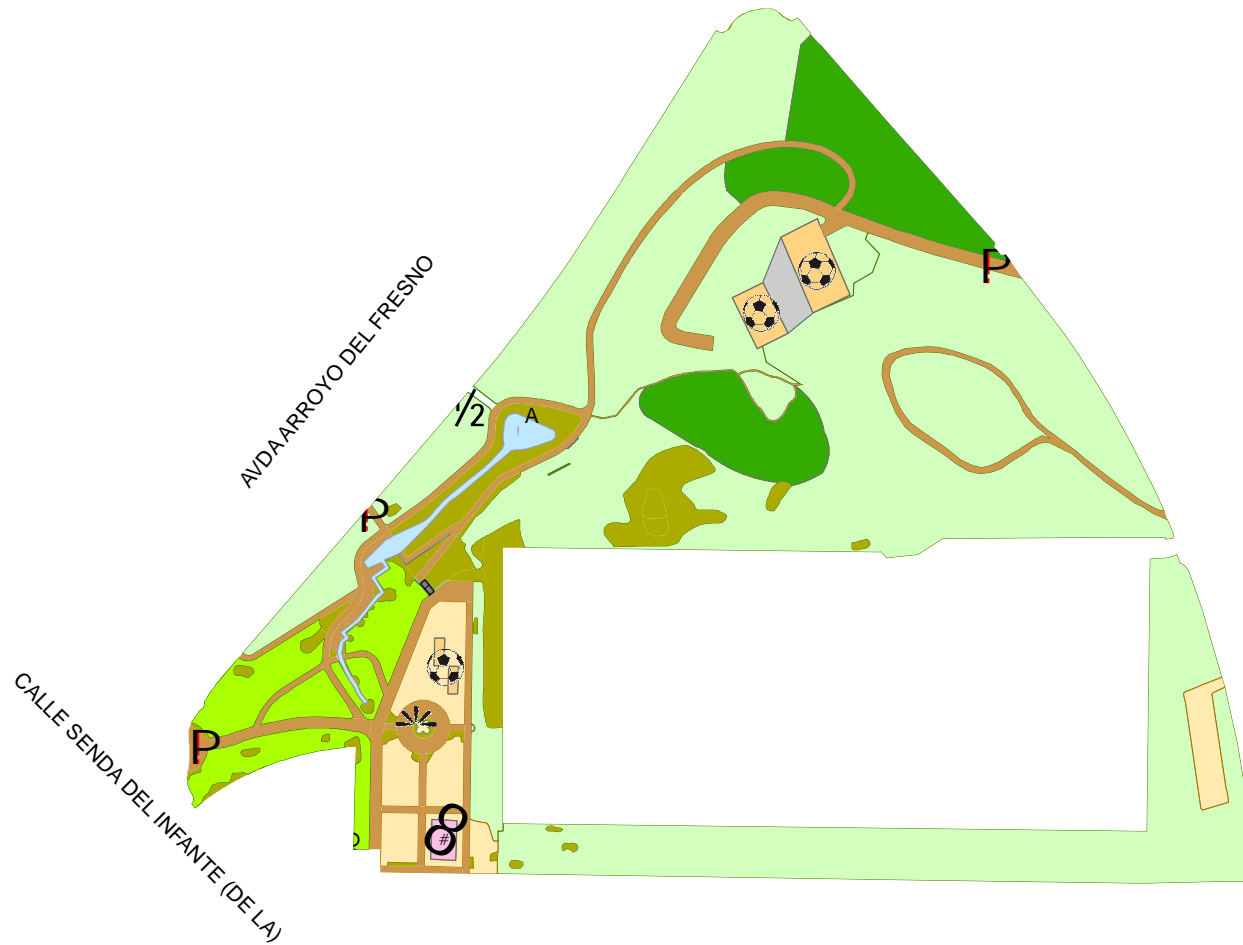

PARQUE ARROYO FRESNO

ÁREA DE GOBIERNO DE MEDIO AMBIENTE
DIRECCIÓN GENERAL DE PATRIMONIO VERDE

SERVICIOS Y RUTAS DE INTERÉS

LEYENDA

Servicios

Acceso

Carril bici

Mirador

Pistas de petanecas

Zona deportiva

Zona infantil

Rutas y Puntos de Interés

Puntos de Interés