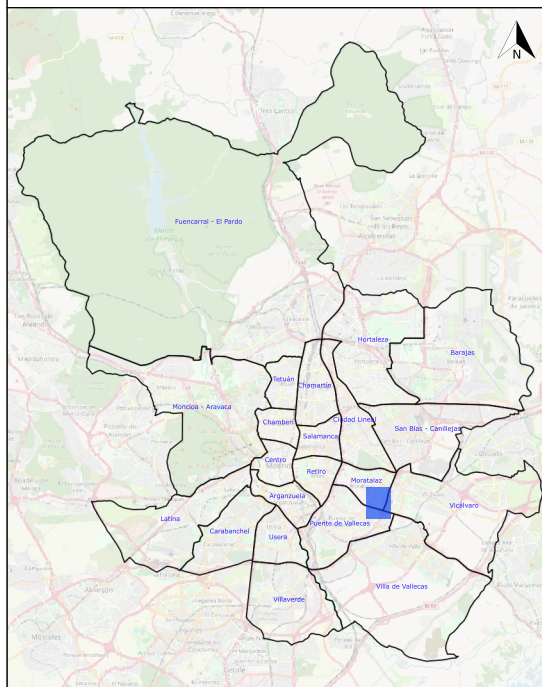

PARQUE ARROYO FONTARRÓN

MADRID

DISTRITO: Moratalaz

BARRIO: Pavones

LEYENDA

Servicios

- Fuentes de agua potable
- Papelera
- Banco
- Mesa
- Área infantil
- Área canina

Zonas verdes

- Unidad arborea
- Césped
- Pradera
- Macizo arbustivo
- Masa arbolada
- Terrizo

Este plano es de carácter aproximado y tiene únicamente fines ilustrativos, no constituye una representación exacta de la realidad.