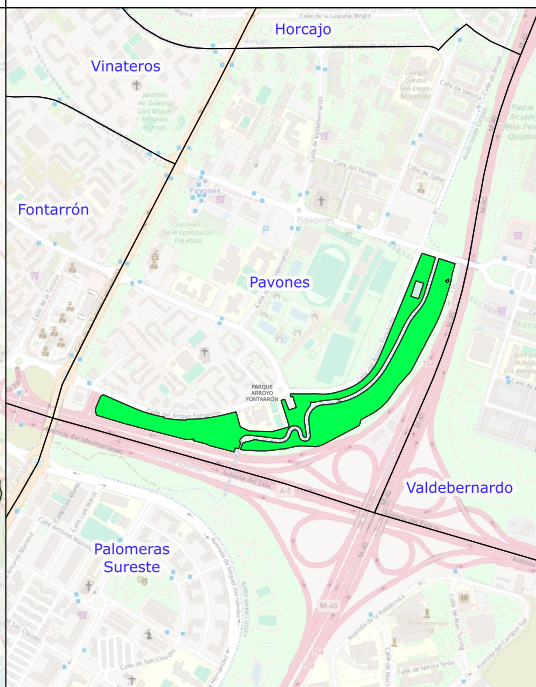

PARQUE ARROYO FONTARRÓN

MADRID

DISTRITO: Moratalaz

BARRIO: Pavones

LEYENDA

Servicios

- Fuentes de agua potable
- Papelera
- Banco
- Mesa
- Área infantil
- Área canina

Zonas verdes

- Unidad arborea
- Césped
- Pradera
- Macizo arbustivo
- Masa arbolada
- Terrizo

Este plano es de carácter aproximado y tiene únicamente fines ilustrativos, no constituye una representación exacta de la realidad.