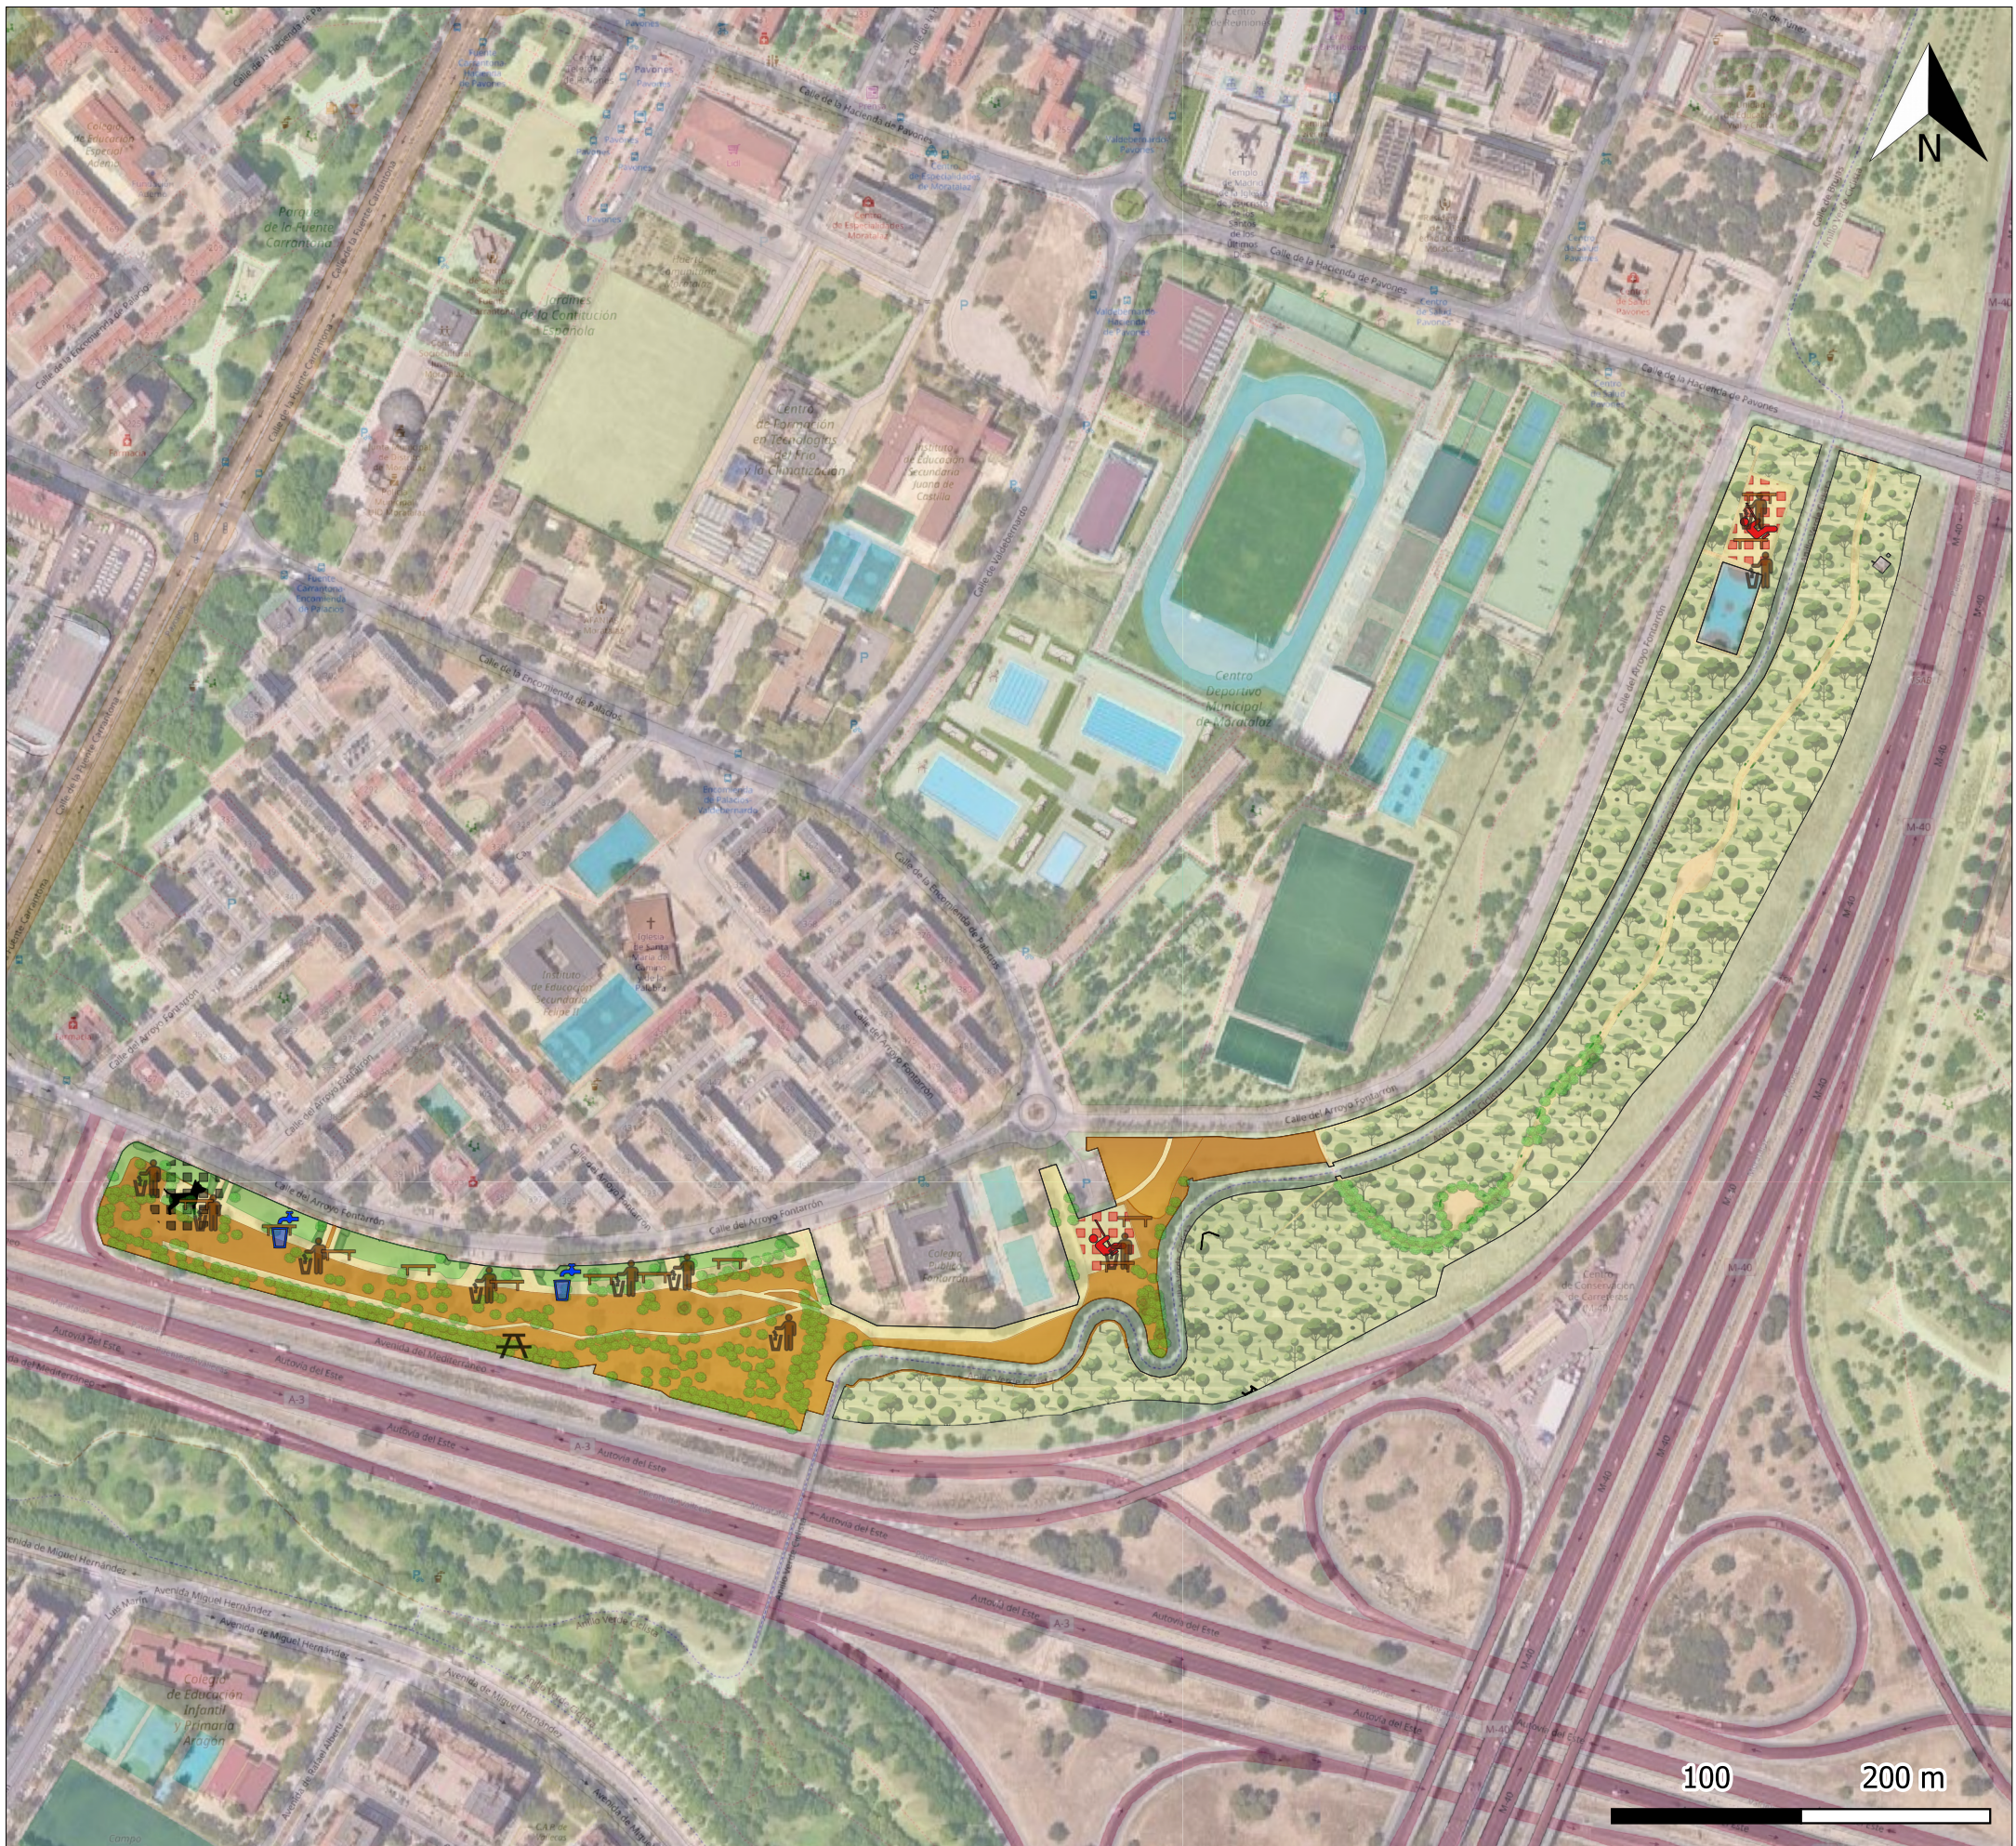

PARQUE ARROYO FONTARRÓN

MADRID

DISTRITO: Moratalaz

BARRIO: Pavones

LEYENDA

Servicios

- Fuentes de agua potable
- Papelera
- Banco
- Mesa
- Área infantil
- Área canina

Zonas verdes

- Unidad arborea
- Césped
- Pradera
- Macizo arbustivo
- Masa arbolada
- Terrizo

Este plano es de carácter aproximado y tiene únicamente fines ilustrativos, no constituye una representación exacta de la realidad.