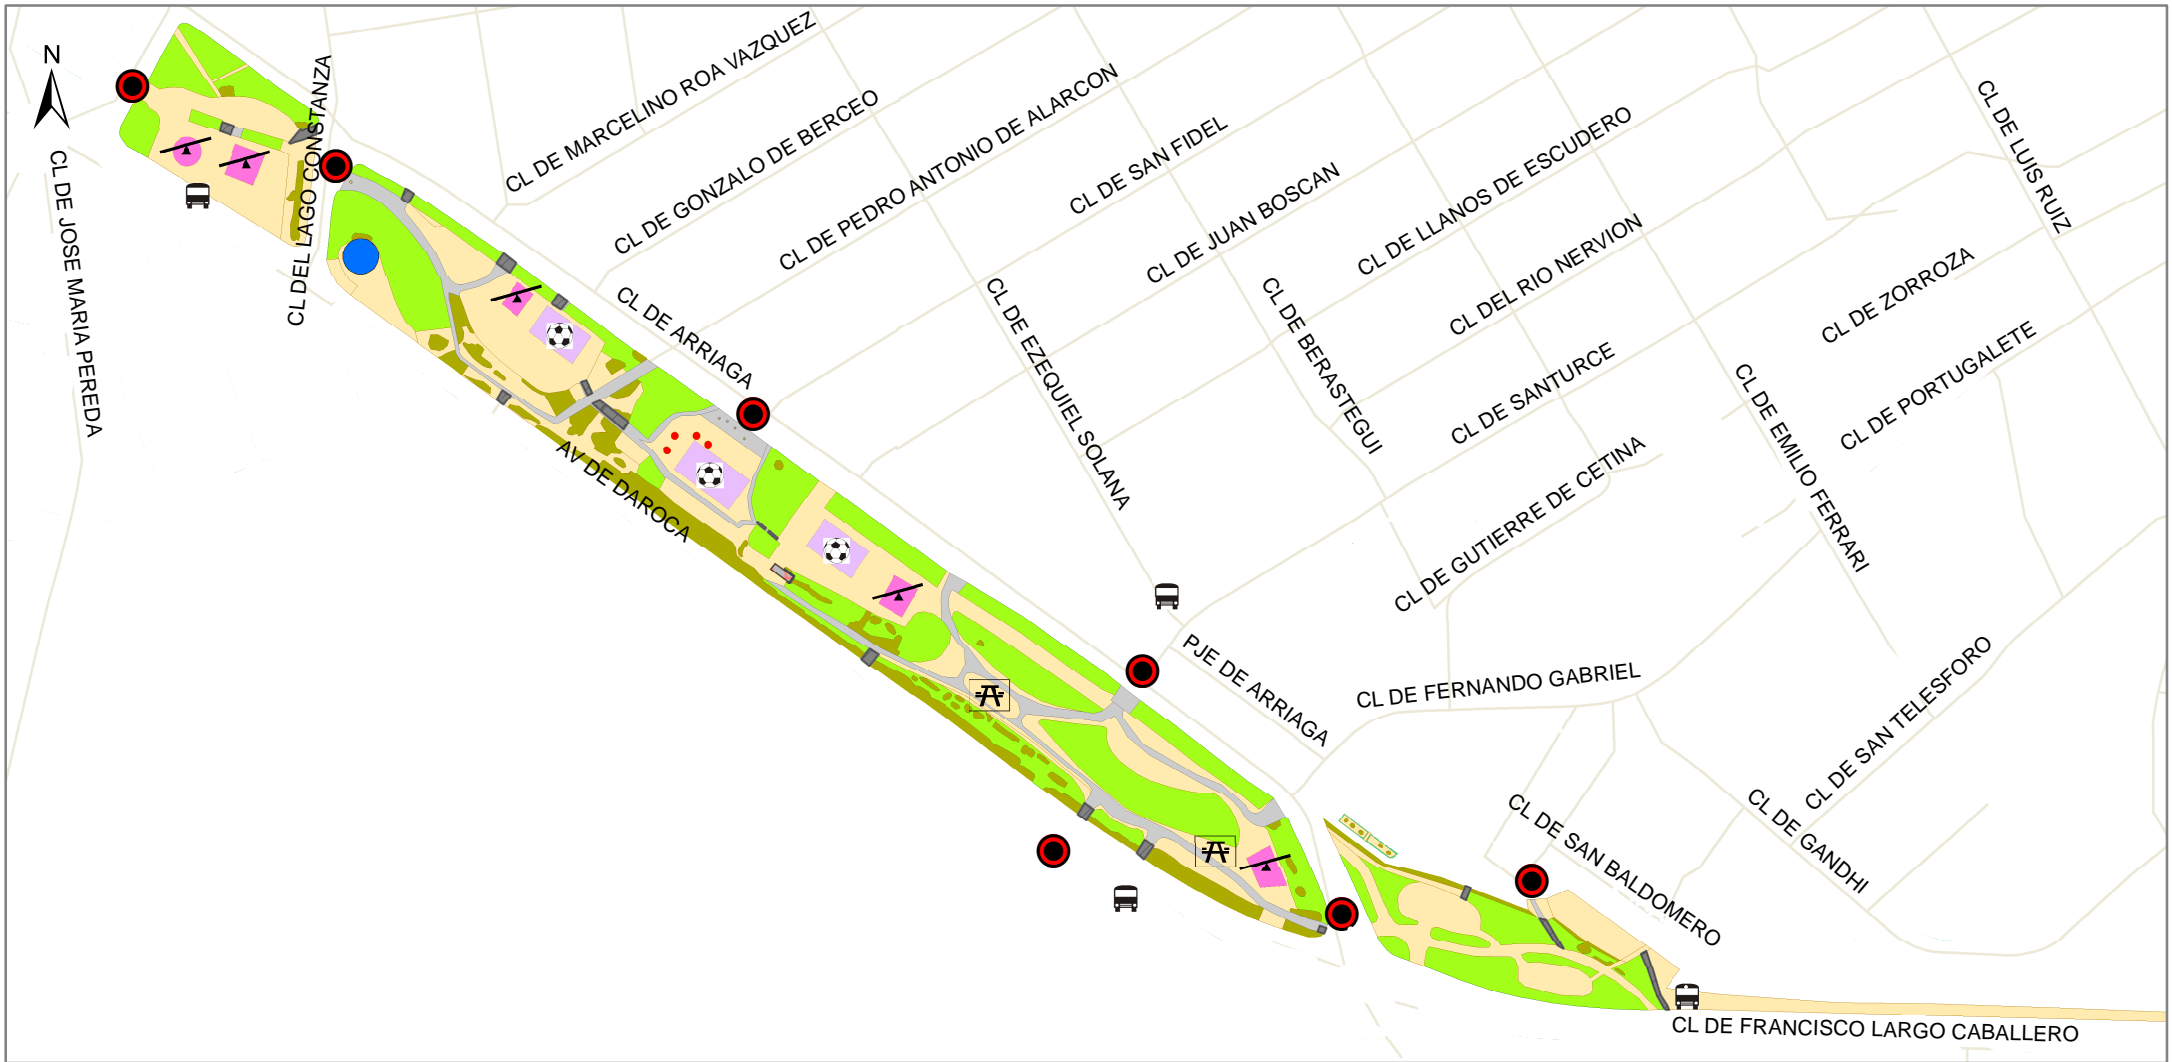

PARQUE DE ARRIAGA

ÁREA DE GOBIERNO DE MEDIO AMBIENTE
 Dirección General de Patrimonio Verde

SERVICIOS Y RUTAS DE INTERÉS

0 25 50 100 150 200 250 Metros

LEYENDA

Servicios

| | | | |
|--|-----------|--|----------------|
| | Acceso | | Zona infantil |
| | Bus | | Zona deportiva |
| | Merendero | | |