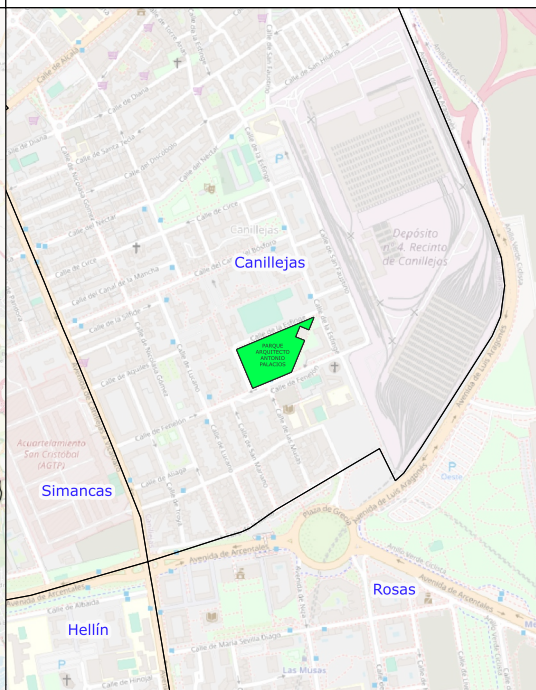

PARQUE ARQUITECTO ANTONIO PALACIOS

MADRID

DISTRITO: San Blas - Canillejas

BARRIO: Canillejas

LEYENDA

Servicios

- Fuentes de agua potable
- Papelera
- Banco
- Mesa
- Monumentos
- Área infantil

Zonas verdes

- Unidad arbórea
- Césped
- Seto
- Macizo arbustivo
- Terrizo

Este plano es de carácter aproximado y tiene únicamente fines ilustrativos, no constituye una representación exacta de la realidad.