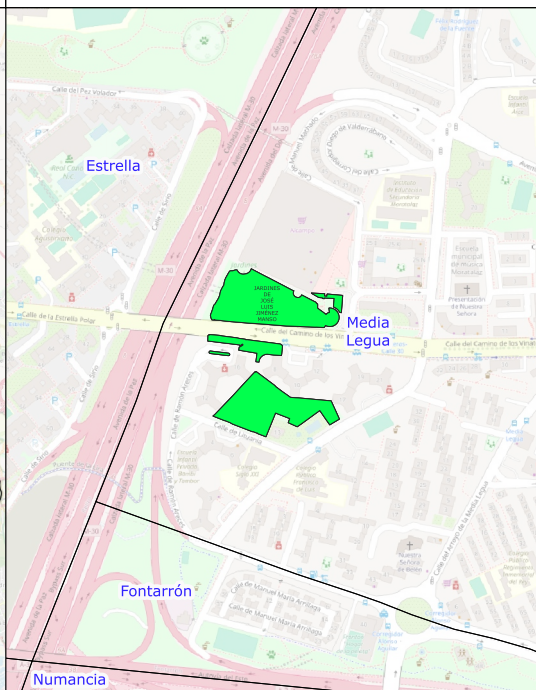

# JARDINES DE JOSÉ LUIS JIMÉNEZ MANSO

**MADRID**

DISTRITO: Moratalaz

BARRIO: Media Legua

### Zonas verdes

- Unidad arbórea
- Césped
- Pradera
- Seto
- Macizo arbustivo
- Masa arbolada
- Terrizo

Este plano es de carácter aproximado y tiene únicamente fines ilustrativos, no constituye una representación exacta de la realidad.