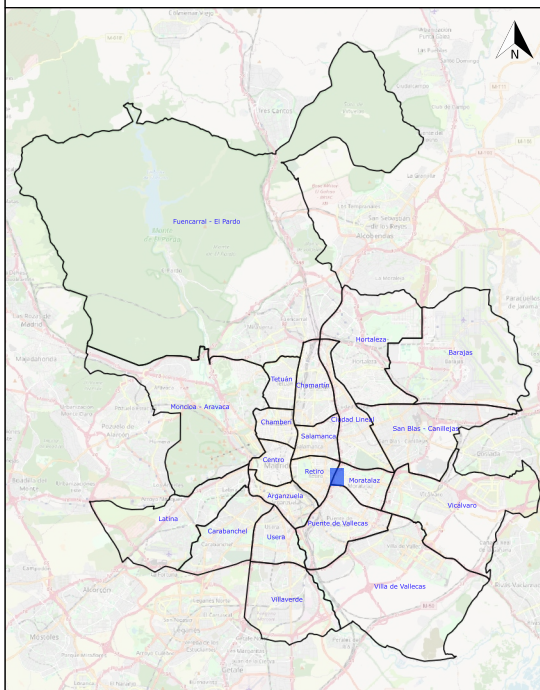

# JARDINES DE JOSÉ LUIS JIMÉNEZ MANSO

**MADRID**

DISTRITO: Moratalaz

BARRIO: Media Legua

## LEYENDA

### Zonas verdes

- Unidad arbórea
- Césped
- Pradera
- Seto
- Macizo arbustivo
- Masa arbolada
- Terrizo

Este plano es de carácter aproximado y tiene únicamente fines ilustrativos, no constituye una representación exacta de la realidad.