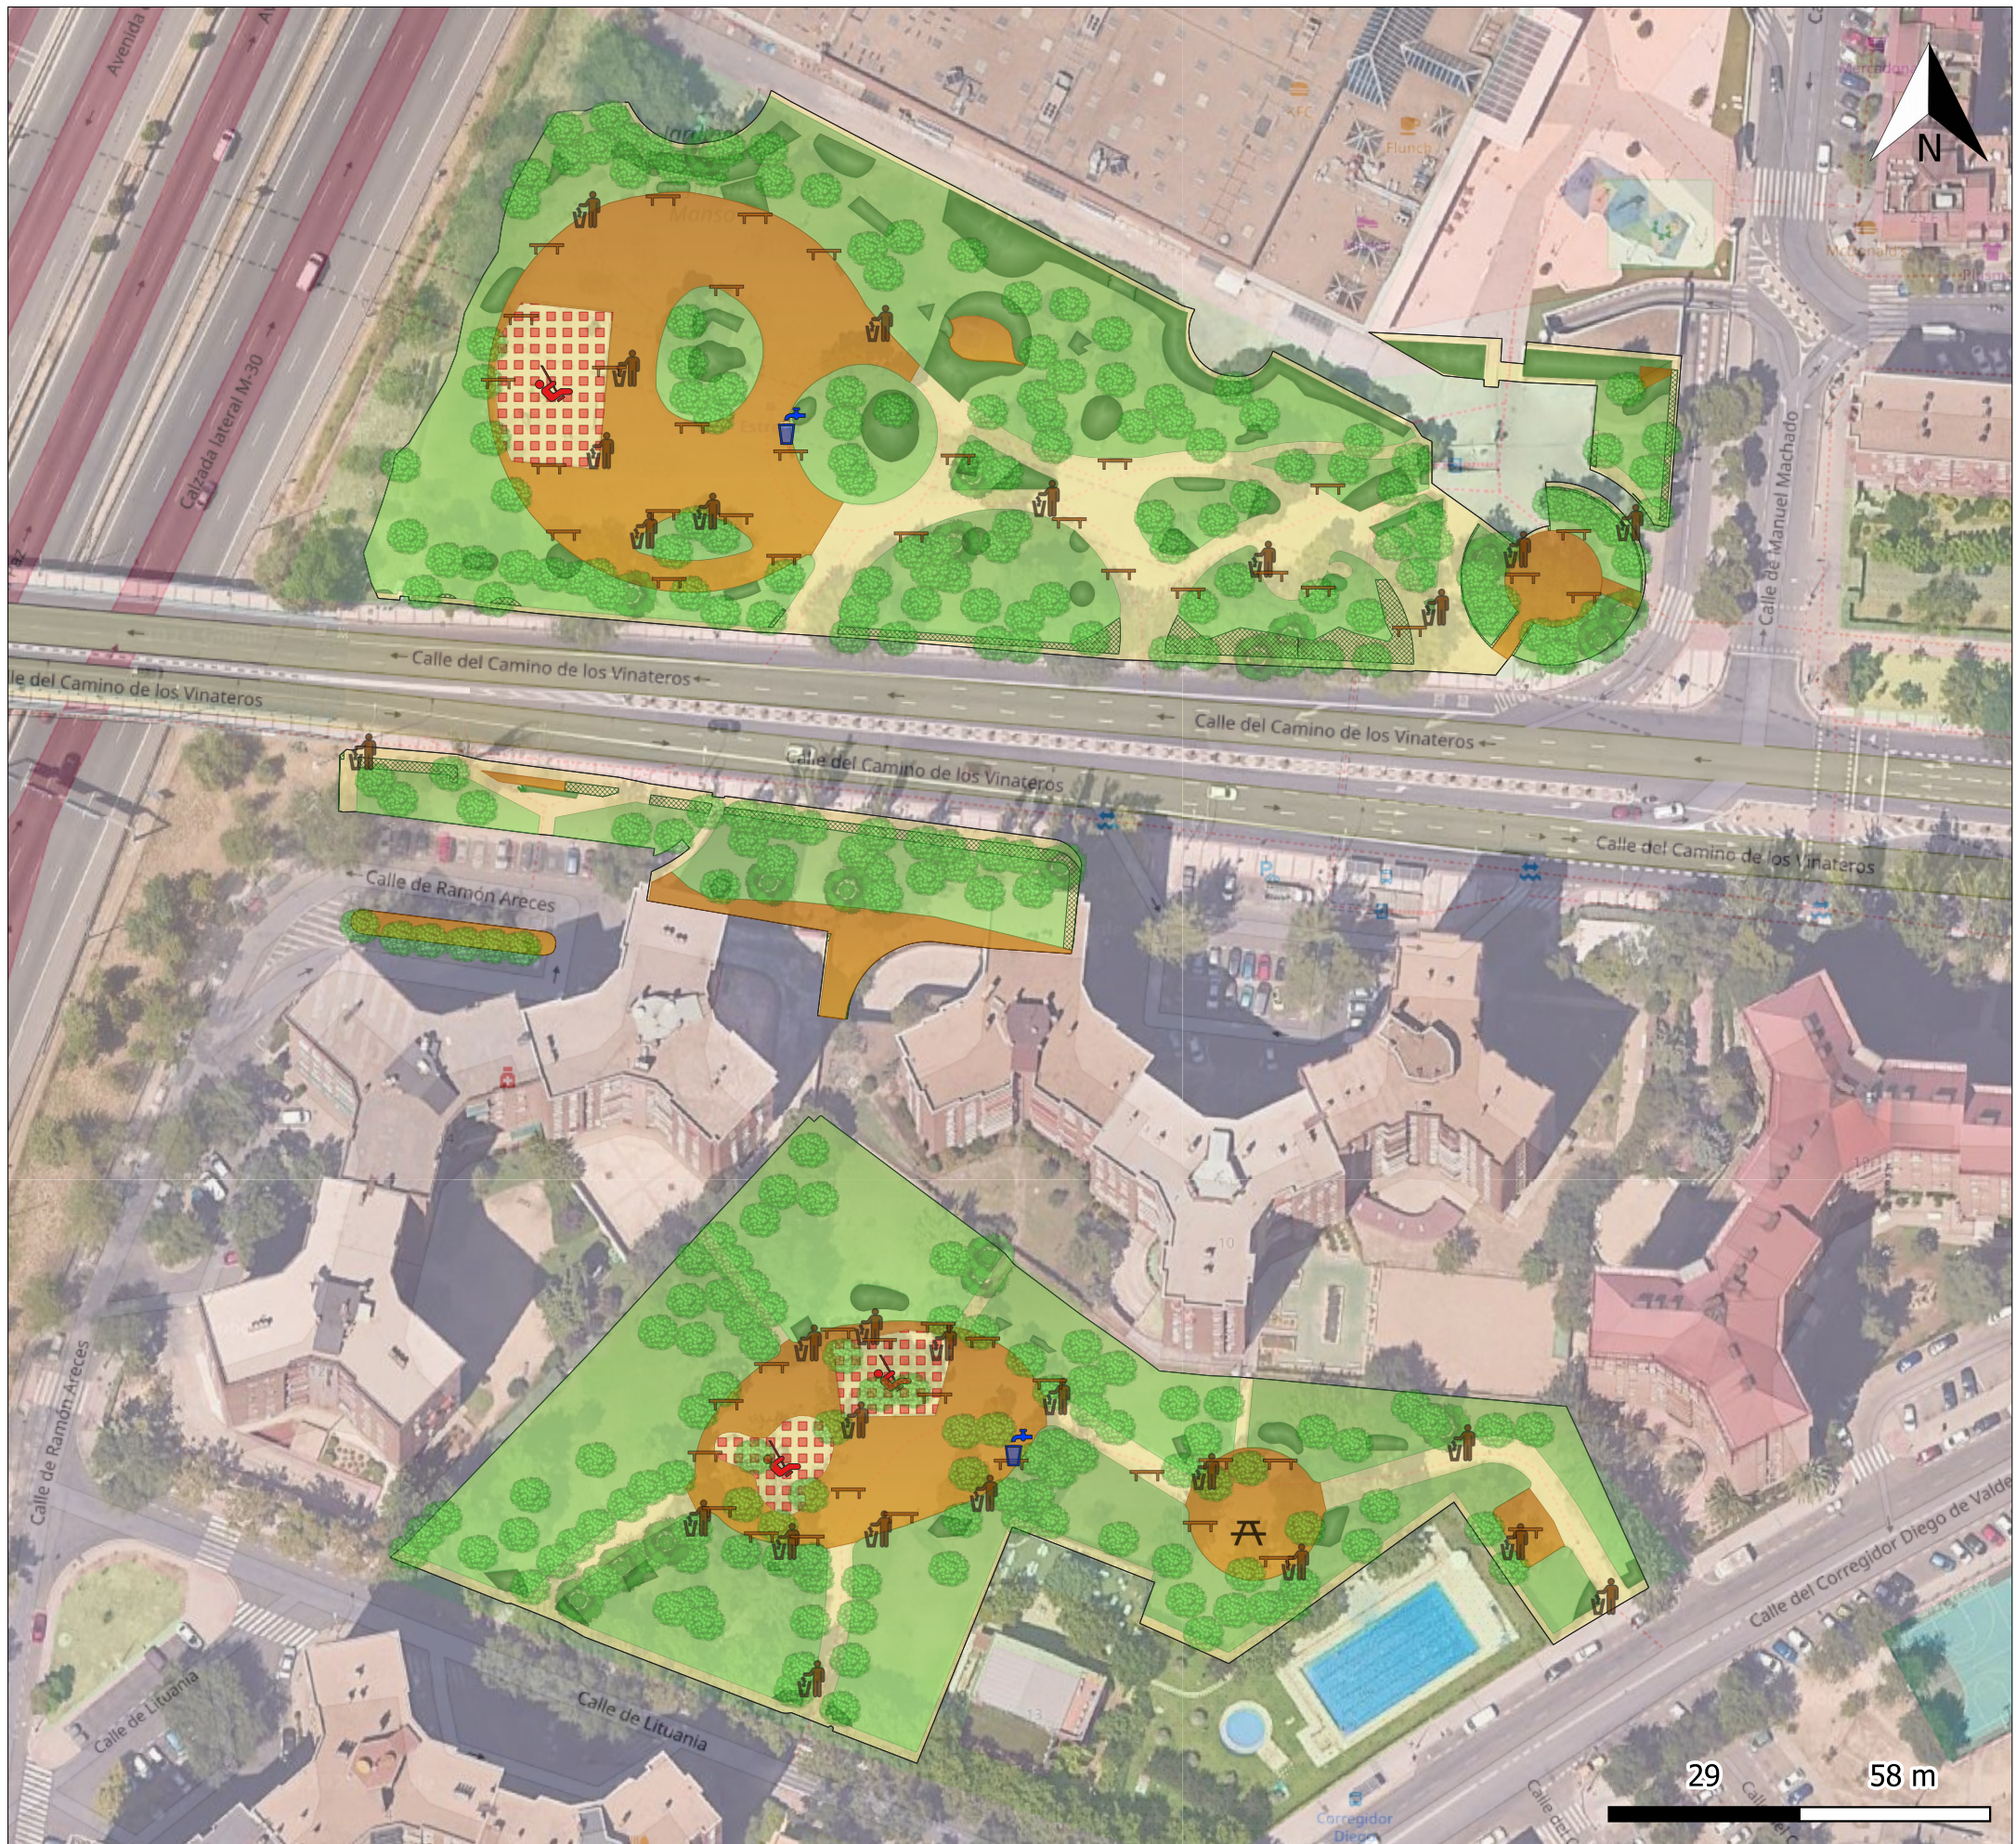

# JARDINES DE JOSÉ LUIS JIMÉNEZ MANSO

**MADRID**

DISTRITO: Moratalaz

BARRIO: Media Legua

## LEYENDA

### Servicios

- Fuentes de agua potable
- Papelera
- Banco
- Mesa
- Área infantil

### Zonas verdes

- Unidad arbórea
- Césped
- Pradera
- Seto
- Macizo arbustivo
- Masa arbolada
- Terrizo

Este plano es de carácter aproximado y tiene únicamente fines ilustrativos, no constituye una representación exacta de la realidad.