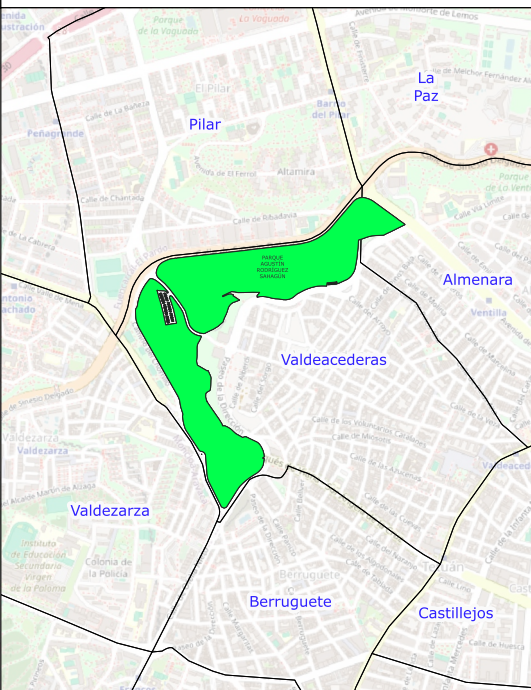

PARQUE AGUSTÍN RODRÍGUEZ SAHAGÚN

MADRID

DISTRITO: Tetuán

BARRIO: Valdeacederas

LEYENDA

Servicios

- Fuentes de agua potable
- Papelera
- Banco
- Mesa
- Monumentos
- Área infantil
- Área de mayores
- Área deportiva
- Área canina

Infraestructura ciclista

- Vía exclusiva bicicletas

Zonas verdes

- Unidad arbórea
- Césped
- Pradera
- Seto
- Macizo arbustivo
- Terrizo

Este plano es de carácter aproximado y tiene únicamente fines ilustrativos, no constituye una representación exacta de la realidad.