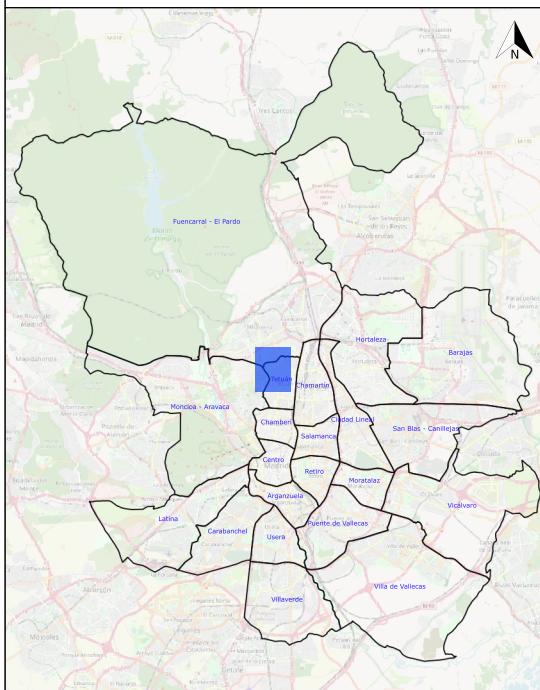

PARQUE AGUSTÍN RODRÍGUEZ SAHAGÚN

MADRID

DISTRITO: Tetuán

BARRIO: Valdeacederas

LEYENDA

Servicios

- Fuentes de agua potable
- Papelera
- Banco
- Mesa
- Monumentos
- Área infantil
- Área de mayores
- Área deportiva
- Área canina

Infraestructura ciclista

- Vía exclusiva bicicletas

Zonas verdes

- Unidad arbórea
- Césped
- Pradera
- Seto
- Macizo arbustivo
- Terrizo

Este plano es de carácter aproximado y tiene únicamente fines ilustrativos, no constituye una representación exacta de la realidad.