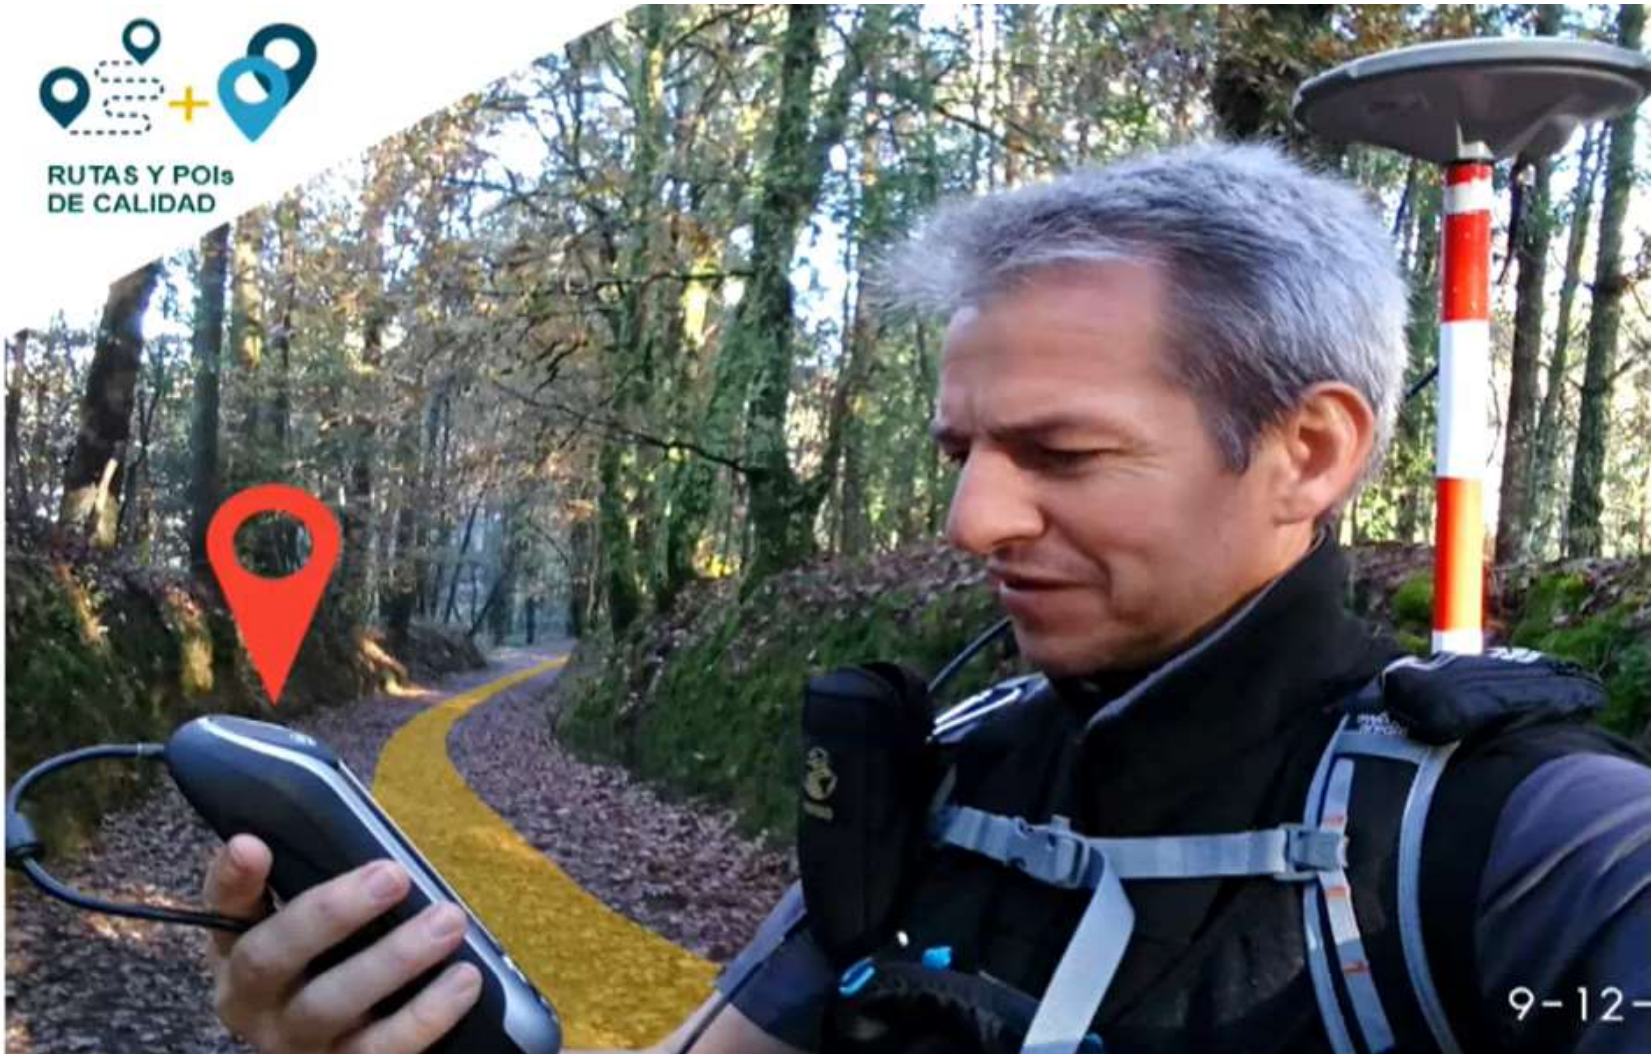

Continúa por sendero.
Continúa por este sendero.

Área de descanso.
Exposición sensorial con
táctiles y mapas
interactivos.
Con fuente de agua
potable.
Reserva al momento.

RUTAS Y POIs
DE CALIDAD

9-12-

Menú principal

POI-1829

Nombre	Fuente		
Descripción	Fuente de agua no tratada. En margen derecho. Empotrada en muro de piedra. Con mecanismo de presión. Escalón en acceso.		
Latitud	42.874206	Longitud	-7.874873
Altura	584.7 m	Fecha de actualización	2018-12-08 T11:56:26Z