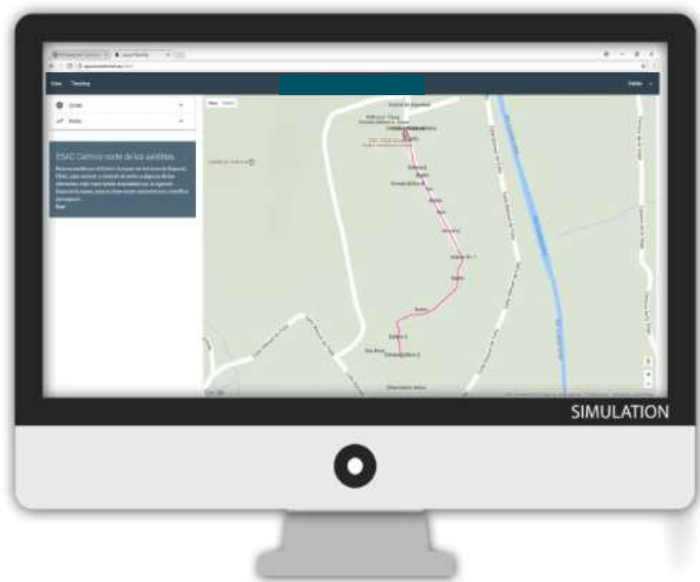

POI-5509

Nombre	Estado
Entrada a área de descanso	Público

POI-5510

Nombre	Estado
Incorporación con giro a la derecha	Público

Recorridos de alta precisión

Audiodescripción accesible de POIs

Generación de contenido digitales

POI-1829

Nombre	Fuente		
Descripción	Fuente de agua no tratada. En margen derecho. Empotrada en muro de piedra. Con mecanismo de presión. Escalón en acceso.		
Latitud	42.874206	Longitud	-7.874873
Altura	584.7 m	Fecha de actualización	2018-12-08 T11:56:26Z