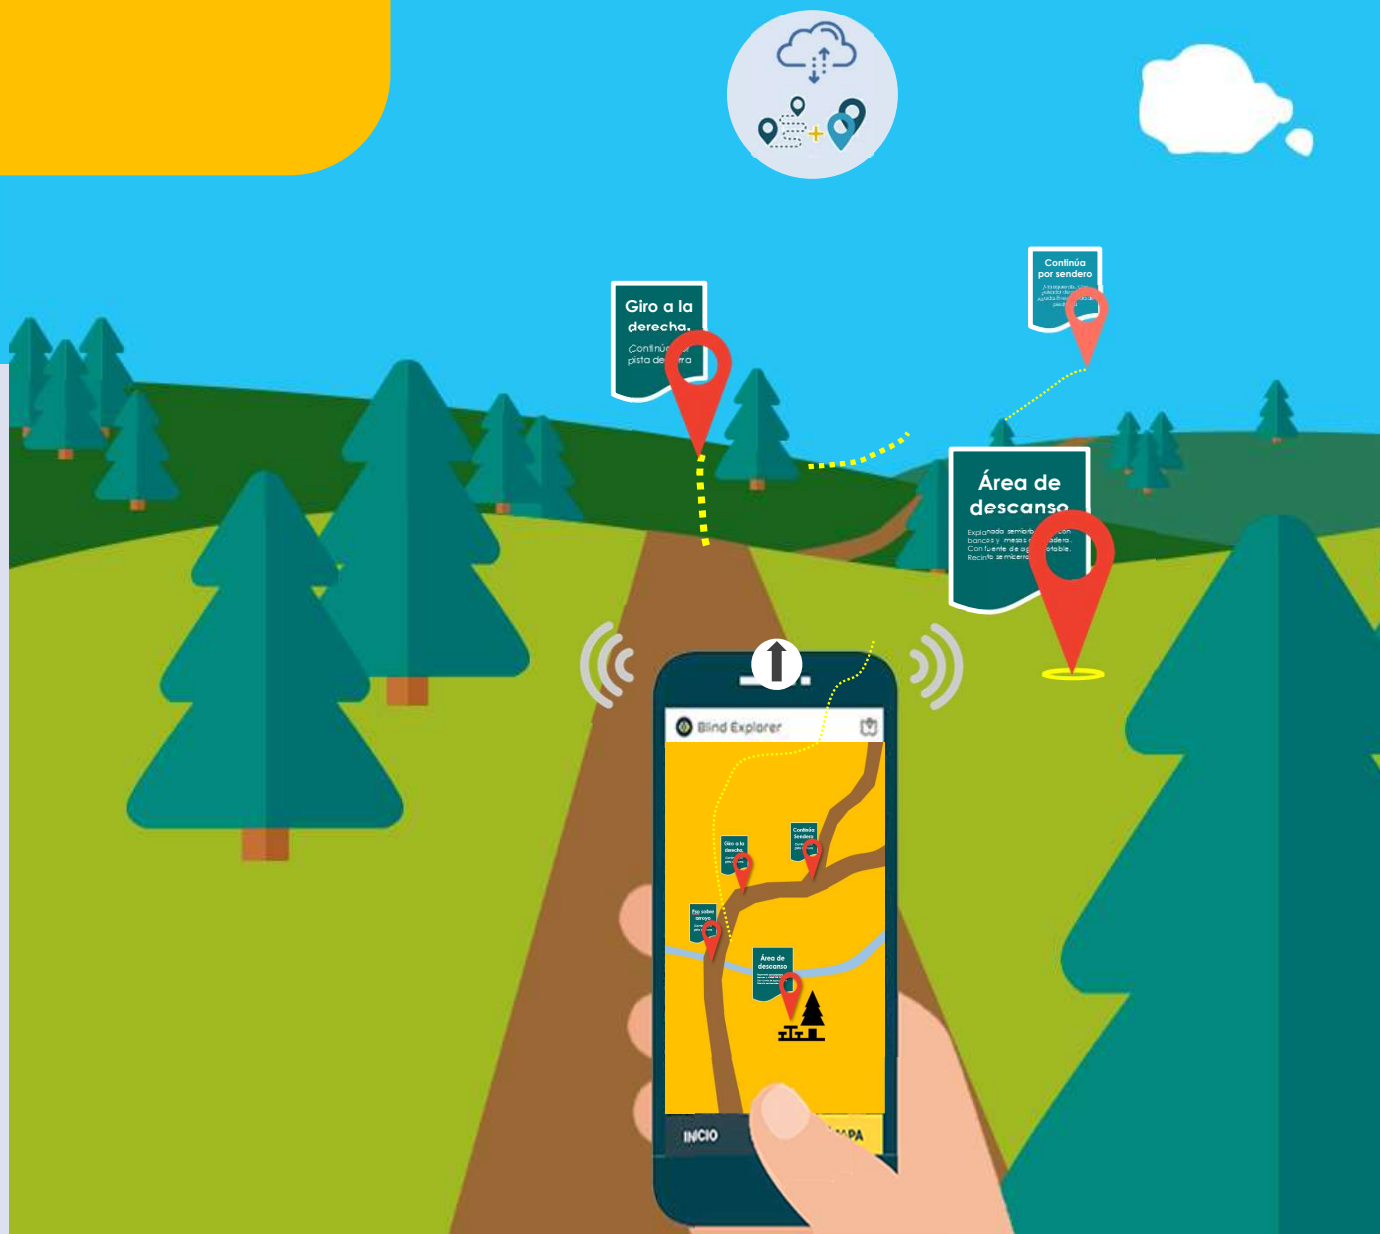

APP PARA EL GUIADO EN ESPACIOS ABIERTOS

CeRMi

Oficina de
Accesibilidad

obras y
equipamientos

MADRID

Problema

Los espacios abiertos no son accesibles para personas con discapacidad visual

"GIRE MEDIA VUELTA"

Solución

- Geocalizamos **rutas GPS y Puntos** con alta precisión

- Creamos **descripciones accesibles certificadas**

- **Publicamos** los contenidos digitales **en la nube**

- **Navegación OFFLINE**

Giro a la derecha.
Continúa por esta pista de tierra.

Continúa por sendero.
Continúa por este sendero.

Área de descanso.
Exposición sensorial con
táctiles y mapas
interactivos.
Con fuente de agua
potable.
Reserva al momento.

RUTAS Y POIs
DE CALIDAD

9-12-

Menú principal