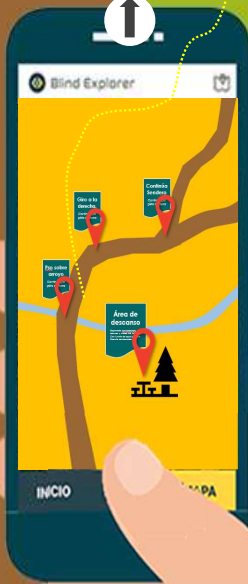

APP PARA EL GUIADO EN ESPACIOS ABIERTOS

CeRMi

Oficina de
Accesibilidad

obras y
equipamientos

MADRID

Problema

Los espacios abiertos no son accesibles para personas con discapacidad visual

"GIRE MEDIA VUELTA"

Solución

- Geocalizamos **rutas GPS y Puntos** con alta precisión

- Creamos **descripciones accesibles certificadas**

- **Publicamos** los contenidos digitales **en la nube**

- **Navegación OFFLINE**

Giro a la derecha.
Continúa por esta pista de tierra.

Continúa por sendero.
Continúa por este sendero.

Área de descanso.
Exposición sensorial con
táctiles y mapas
interactivos.
Con fuente de agua
potable.
Reserva al momento.

RUTAS Y POIs
DE CALIDAD

9-12-

Menú principal