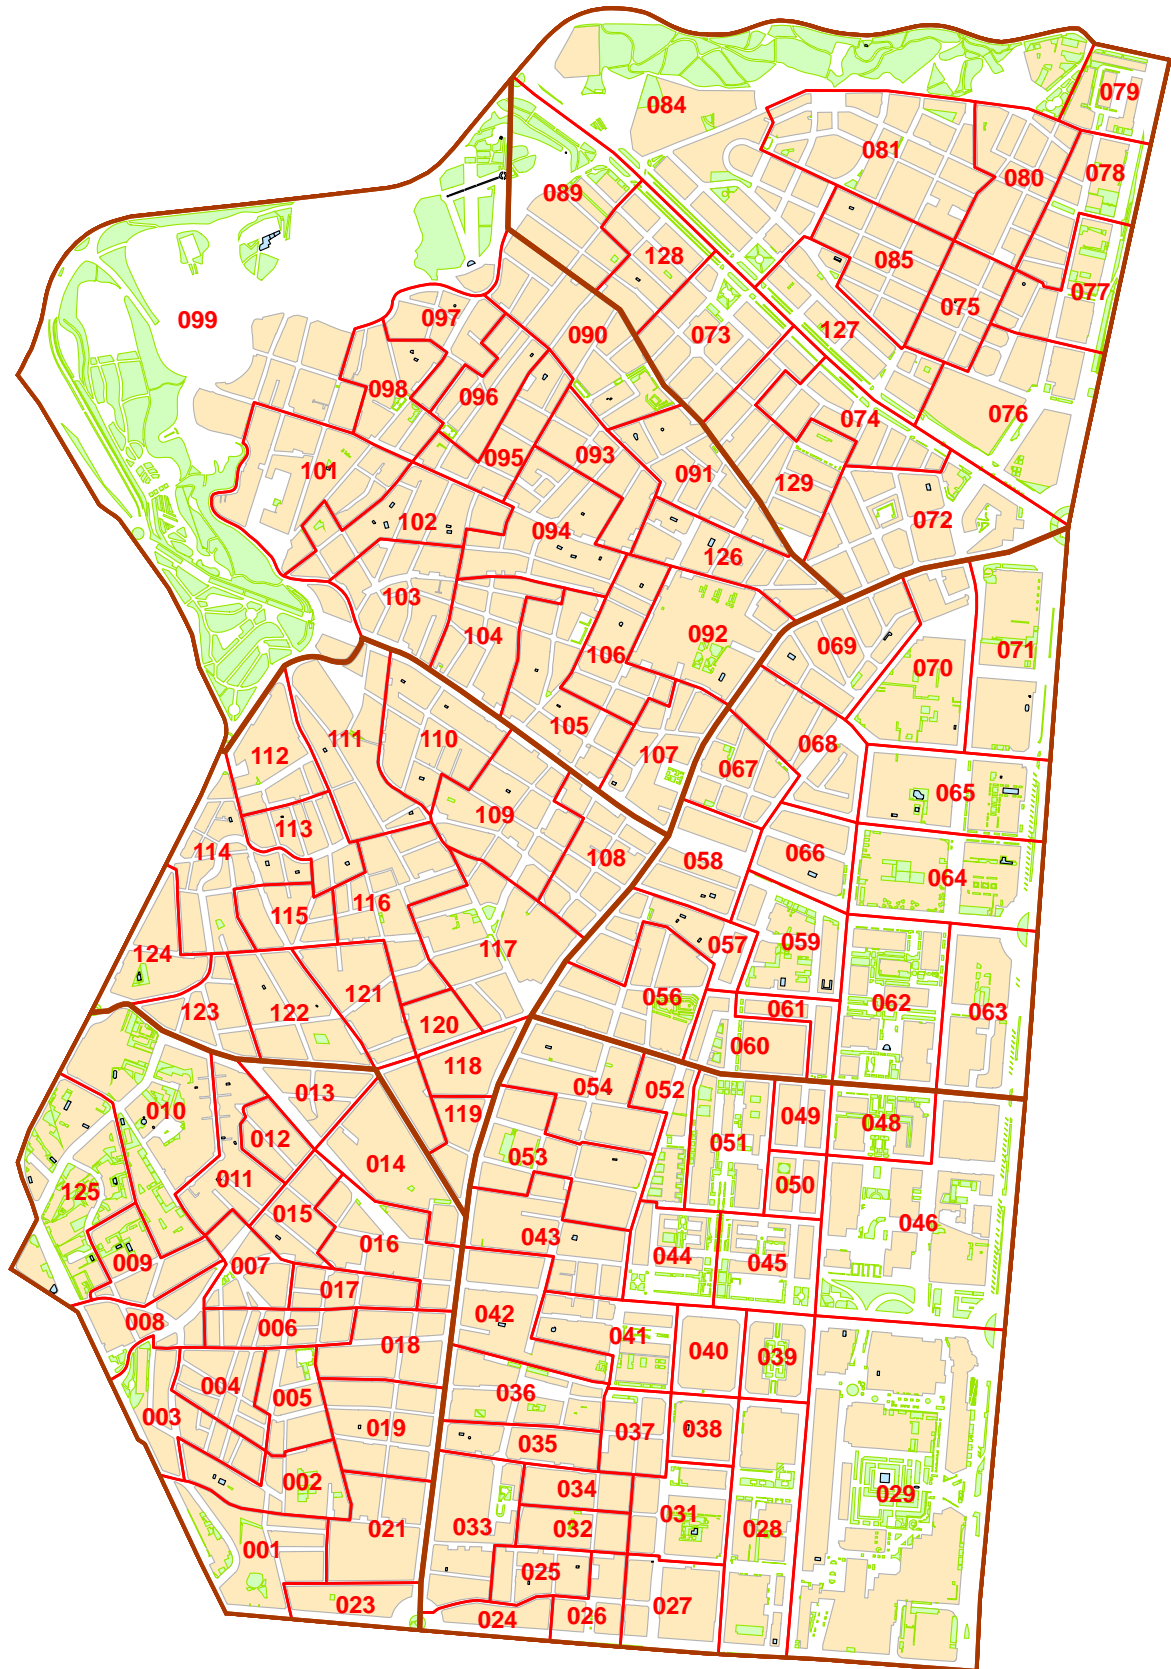

Distrito 06 - Tetuán

Barrios

- 61 - Bellas Vistas
- 62 - Cuatro Caminos
- 63 - Castillejos
- 64 - Almenara
- 65 - Valdeacederas
- 66 - Berruquete

Distrito 11 - Carabanchel

Barrios

- 111 - Comillas
- 112 - Opañel
- 113 - San Isidro
- 114 - Vista alegre
- 115 - Puerta Bonita
- 116 - Buenavista
- 117 - Abrantes

Distrito 20 - San Blas

Barrios

- 201 - Simancas
- 202 - Hellín
- 203 - Amposta
- 204 - Arcos
- 205 - Rosas
- 206 - Rejas
- 207 - Canillejas
- 208 - Salvador