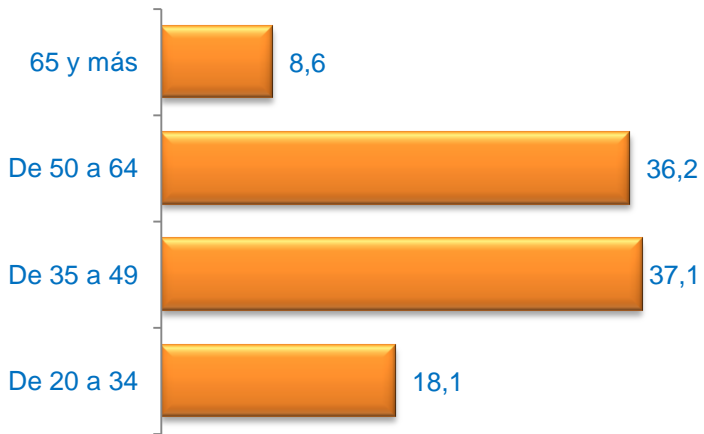

Edad (%)

Media Edad: 47,97

Sexo (%)

■ Hombre ■ Mujer

Nacionalidad (%)

■ Española ■ Extranjera ■ Doble

Formación * (%)

* Del que realiza la actividad o de los padres / tutor si es menor

Grado de Satisfacción (%)

Media Satisfacción: 9,76

Valoración (media)

Edad (%)

Sexo (%)

■ Hombre ■ Mujer

Nacionalidad (%)

■ Española ■ Extranjera ■ Doble

Formación * (%)

* Del que realiza la actividad o de los padres / tutor si es menor

Media Edad: 47,97

Grado de Satisfacción (%)

Media Satisfacción: 9,76

Valoración (media)