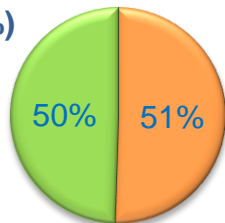

Grado de Satisfacción (%)

Media Satisfacción: 9,76

Valoración (media)

Edad (%)

Sexo (%)

■ Hombre ■ Mujer

Nacionalidad (%)

■ Española ■ Extranjera ■ Doble

Formación * (%)

* Del que realiza la actividad o de los padres / tutor si es menor

Media Edad: 47,97

Grado de Satisfacción (%)

Media Satisfacción: 9,76

Valoración (media)