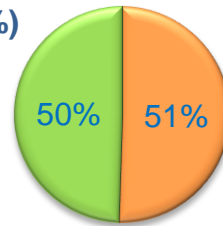

ORCASUR / USERA

Cuestionarios: 105

Edad (%)

Media Edad: 47,97

Sexo (%)

■ Hombre ■ Mujer

Nacionalidad (%)

■ Española ■ Extranjera ■ Doble

Formación * (%)

* Del que realiza la actividad o de los padres / tutor si es menor

Grado de Satisfacción (%)

Media Satisfacción: 9,76

Valoración (media)

ANÁLISIS GENERAL **de las Actividades Desarrolladas** **en el Plan de Barrio** **ORCASUR / USERA**

Edad (%)

Media Edad: 47,97

Sexo (%)

■ Hombre ■ Mujer

Nacionalidad (%)

■ Española ■ Extranjera ■ Doble

Formación * (%)

* Del que realiza la actividad o de los padres / tutor si es menor

Grado de Satisfacción (%)

Media Satisfacción: 9,76

Valoración (media)

Edad (%)

Sexo (%)

■ Hombre ■ Mujer

Nacionalidad (%)

■ Española ■ Extranjera ■ Doble