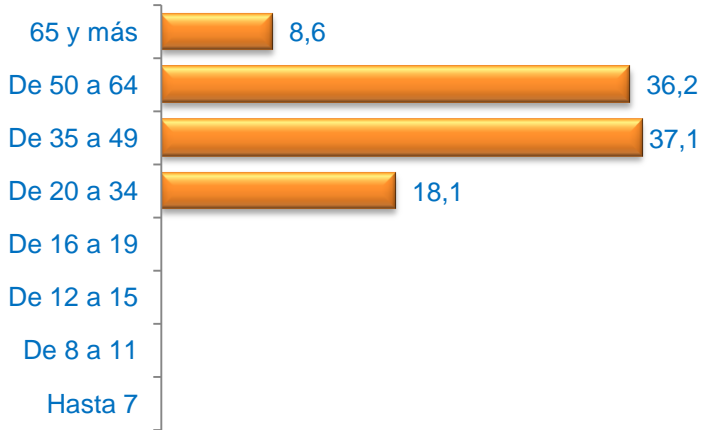

ORCASUR / USERA

ASOCIACIÓN DE VECINOS ORCASUR
AV2 ORCASUR ACUDE

105 cuestionarios
105 cuestionarios

iMADRID!

iMADRID!

ANÁLISIS GLOBAL **de las Actuaciones realizadas** **en el Plan de Barrio** **ORCASUR / USERA**

ORCASUR / USERA

Cuestionarios: 105

Edad (%)

Media Edad: 47,97

Sexo (%)

■ Hombre ■ Mujer

Nacionalidad (%)

■ Española ■ Extranjera ■ Doble