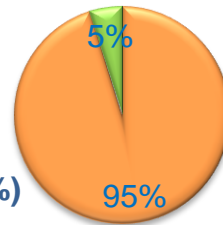

ORCASUR / USERA

Cuestionarios: 105

Edad (%)

Media Edad: 47,97

Sexo (%)

■ Hombre ■ Mujer

Nacionalidad (%)

■ Española ■ Extranjera ■ Doble

Edad (%)

Media Edad: 47,97

Sexo (%)

■ Hombre ■ Mujer

Nacionalidad (%)

■ Española ■ Extranjera ■ Doble

Formación * (%)

* Del que realiza la actividad o de los padres / tutor si es menor

Grado de Satisfacción (%)

Media Satisfacción: 9,76

Valoración (media)

Edad (%)

Sexo (%)

■ Hombre ■ Mujer

Nacionalidad (%)

■ Española ■ Extranjera ■ Doble