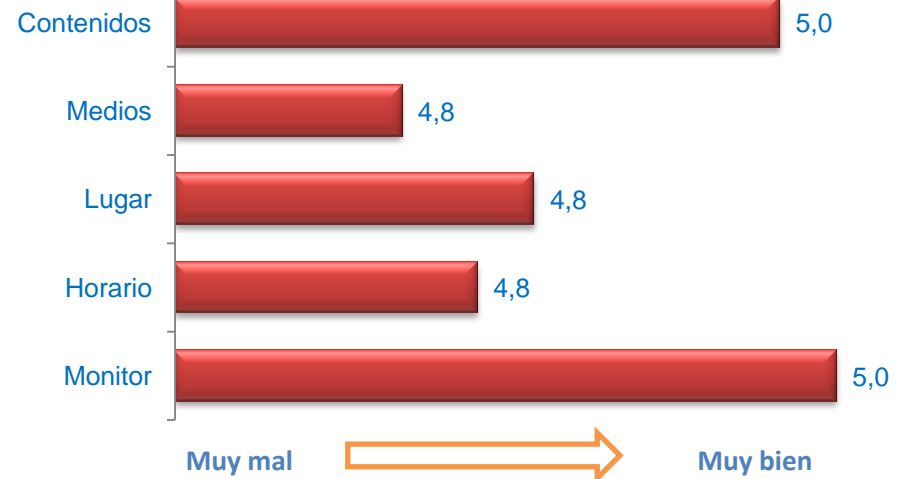

ORCASUR / USERA

Cuestionarios: 105

Edad (%)

Media Edad: 47,97

Sexo (%)

■ Hombre ■ Mujer

Nacionalidad (%)

■ Española ■ Extranjera ■ Doble

Edad (%)

Media Edad: 47,97

Sexo (%)

■ Hombre ■ Mujer

Nacionalidad (%)

■ Española ■ Extranjera ■ Doble

Formación * (%)

* Del que realiza la actividad o de los padres / tutor si es menor

Grado de Satisfacción (%)

Media Satisfacción: 9,76

Valoración (media)

Edad (%)

Sexo (%)

■ Hombre ■ Mujer

Nacionalidad (%)

■ Española ■ Extranjera ■ Doble