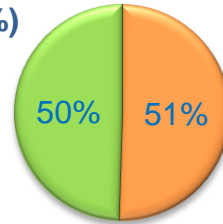

ORCASUR / USERA

Cuestionarios: 105

Edad (%)

Media Edad: 47,97

Sexo (%)

■ Hombre ■ Mujer

Nacionalidad (%)

■ Española ■ Extranjera ■ Doble