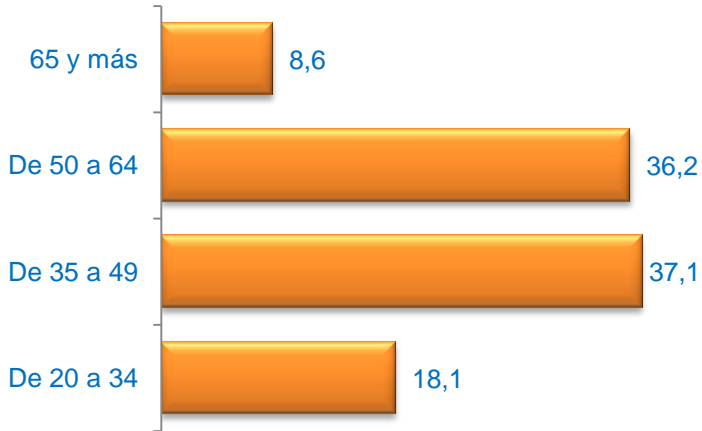

ORCASUR / USERA

Cuestionarios: 105

Edad (%)

Media Edad: 47,97

Sexo (%)

■ Hombre ■ Mujer

Nacionalidad (%)

■ Española ■ Extranjera ■ Doble

Formación * (%)

* Del que realiza la actividad o de los padres / tutor si es menor

Grado de Satisfacción (%)

Media Satisfacción: 9,76

Valoración (media)

ANÁLISIS GENERAL **de las Actividades Desarrolladas** **en el Plan de Barrio** **ORCASUR / USERA**

Edad (%)

Media Edad: 47,97

Sexo (%)

■ Hombre ■ Mujer

Nacionalidad (%)

■ Española ■ Extranjera ■ Doble

Formación * (%)

* Del que realiza la actividad o de los padres / tutor si es menor

Grado de Satisfacción (%)

Media Satisfacción: 9,76

Valoración (media)

Edad (%)

Sexo (%)

■ Hombre ■ Mujer

Nacionalidad (%)

■ Española ■ Extranjera ■ Doble