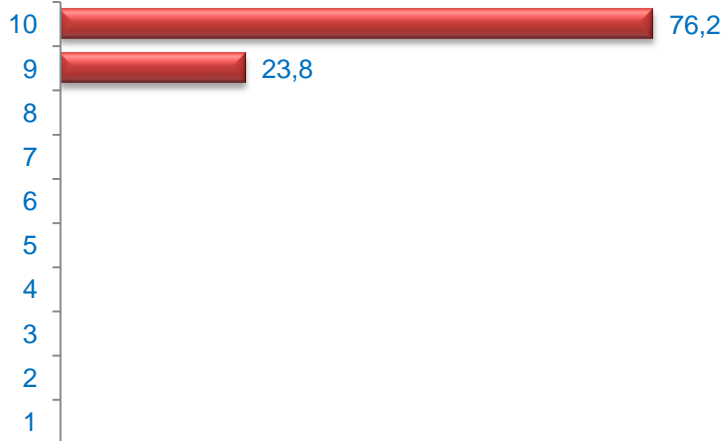

Grado de Satisfacción (%)