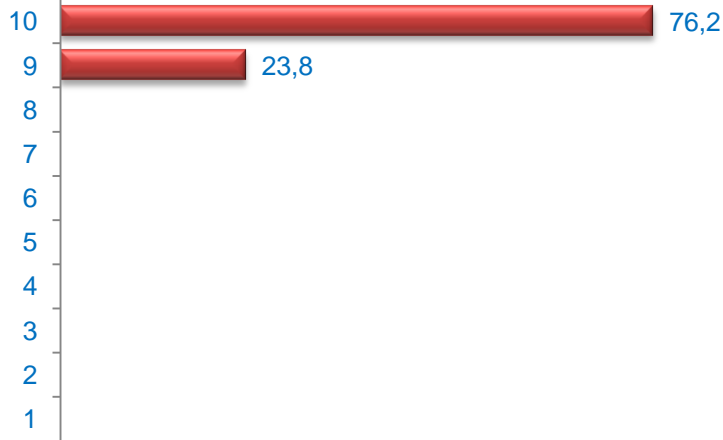

ORCASUR / USERA

Cuestionarios: 105

Edad (%)

Media Edad: 47,97

Sexo (%)

■ Hombre ■ Mujer

Nacionalidad (%)

■ Española ■ Extranjera ■ Doble

Edad (%)

Media Edad: 47,97

Sexo (%)

■ Hombre ■ Mujer

Nacionalidad (%)

■ Española ■ Extranjera ■ Doble

Formación * (%)

* Del que realiza la actividad o de los padres / tutor si es menor

Grado de Satisfacción (%)

Media Satisfacción: 9,76

Valoración (media)

Edad (%)

Sexo (%)

■ Hombre ■ Mujer

Nacionalidad (%)

■ Española ■ Extranjera ■ Doble