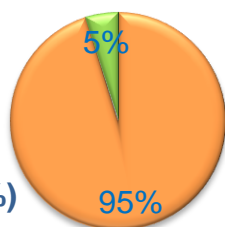

Edad (%)

Media Edad: 47,97

Sexo (%)

■ Hombre ■ Mujer

Nacionalidad (%)

■ Española ■ Extranjera ■ Doble

Formación * (%)

* Del que realiza la actividad o de los padres / tutor si es menor

Grado de Satisfacción (%)

Media Satisfacción: 9,76

Valoración (media)

Edad (%)

Sexo (%)

■ Hombre ■ Mujer

Nacionalidad (%)

■ Española ■ Extranjera ■ Doble

Formación * (%)

* Del que realiza la actividad o de los padres / tutor si es menor

Media Edad: 47,97

Grado de Satisfacción (%)

Media Satisfacción: 9,76

Valoración (media)