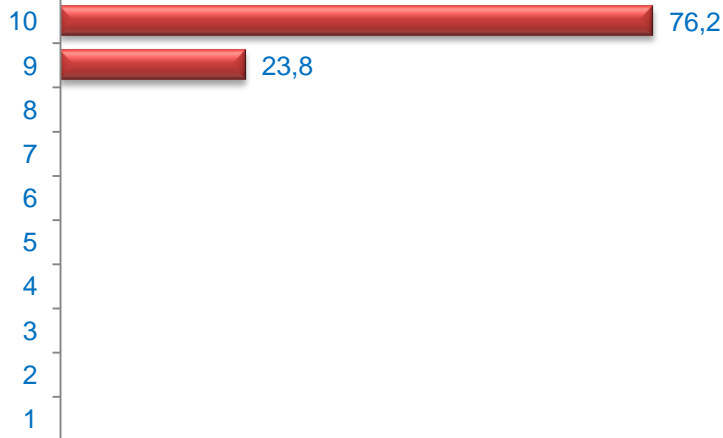

Grado de Satisfacción (%)