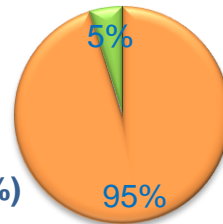

ORCASUR / USERA

Cuestionarios: 105

Edad (%)

Media Edad: 47,97

Sexo (%)

■ Hombre ■ Mujer

Nacionalidad (%)

■ Española ■ Extranjera ■ Doble