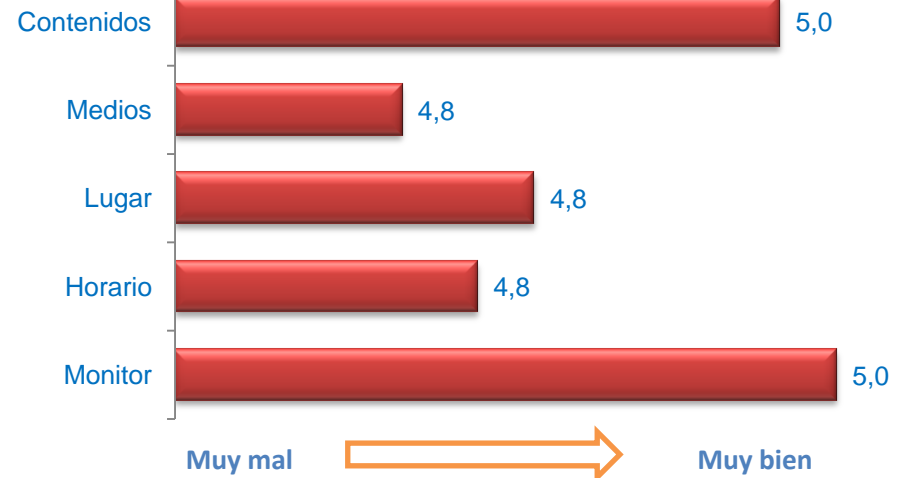

ORCASUR / USERA

Cuestionarios: 105

Edad (%)

Media Edad: 47,97

Sexo (%)

■ Hombre ■ Mujer

Nacionalidad (%)

■ Española ■ Extranjera ■ Doble

Formación * (%)

* Del que realiza la actividad o de los padres / tutor si es menor

Grado de Satisfacción (%)

Media Satisfacción: 9,76

Valoración (media)

ANÁLISIS GENERAL **de las Actividades Desarrolladas** **en el Plan de Barrio** **ORCASUR / USERA**

Edad (%)

Media Edad: 47,97

Sexo (%)

■ Hombre ■ Mujer

Nacionalidad (%)

■ Española ■ Extranjera ■ Doble

Formación * (%)

* Del que realiza la actividad o de los padres / tutor si es menor