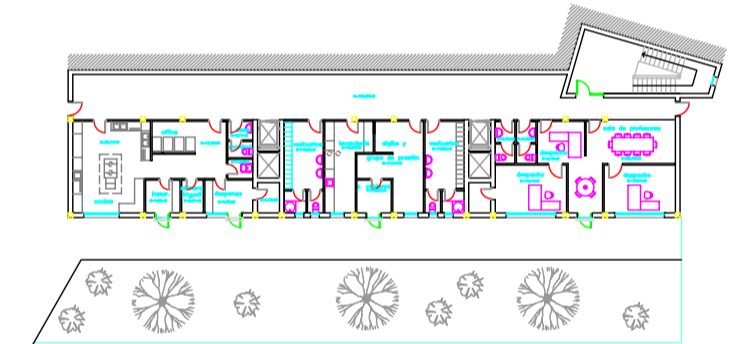

ESCUELA INFANTIL EN EL COLEGIO PUBLICO FELIPE II - TETUAN -

alzado sureste

alzado noreste

sección transversal

ESCUELA INFANTIL EN EL COLEGIO PUBLICO FELIPE II - TETUAN -

madrid

situación

Escuela Infantil en Colegio Público Felipe II

superficie de parcela	21.360,- m ²	presupuesto	1.843.600,- euros
superficie construida	1.176,80m ²	plazo de ejecución	12,5 meses

planta primera

planta baja