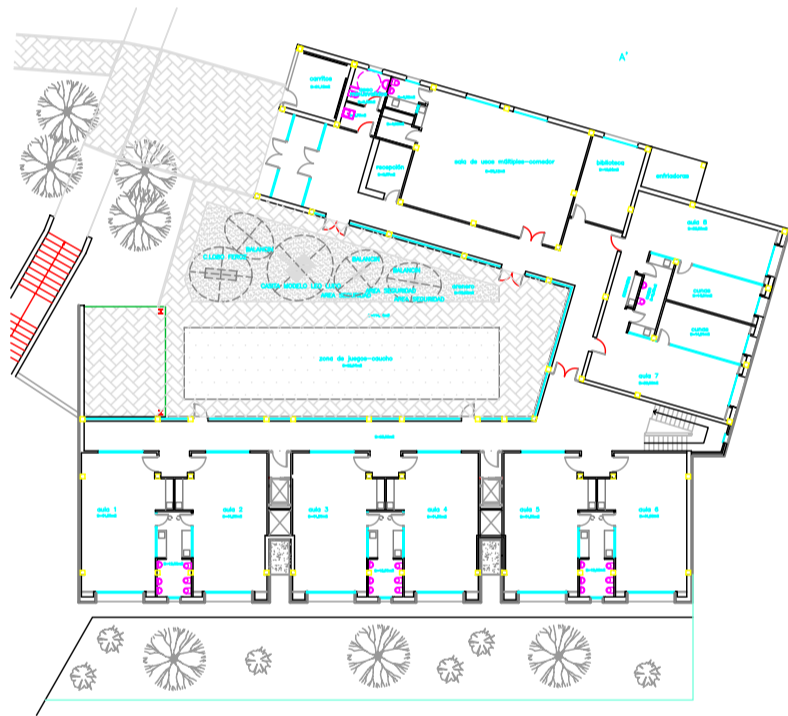

ESCUELA INFANTIL EN EL COLEGIO PUBLICO FELIPE II - TETUAN -

alzado sureste

alzado noreste

sección transversal

ESCUELA INFANTIL EN EL COLEGIO PUBLICO FELIPE II - TETUAN -

madrid

situación

Escuela Infantil en Colegio Público Felipe II

superficie de parcela	21.360,- m ²	presupuesto	1.843.600,- euros
superficie construida	1.176,80m ²	plazo de ejecución	12,5 meses

planta primera

planta baja