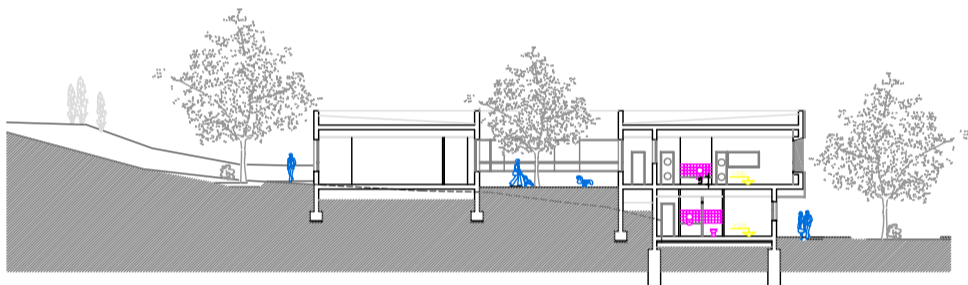

ESCUELA INFANTIL EN EL COLEGIO PUBLICO FELIPE II - TETUAN -

alzado sureste

alzado noreste

sección transversal

ESCUELA INFANTIL EN EL COLEGIO PUBLICO FELIPE II - TETUAN -

madrid

situación

Escuela Infantil en Colegio Público Felipe II

superficie de parcela	21.360,- m ²	presupuesto	1.843.600,- euros
superficie construida	1.176,80m ²	plazo de ejecución	12,5 meses

planta primera

planta baja