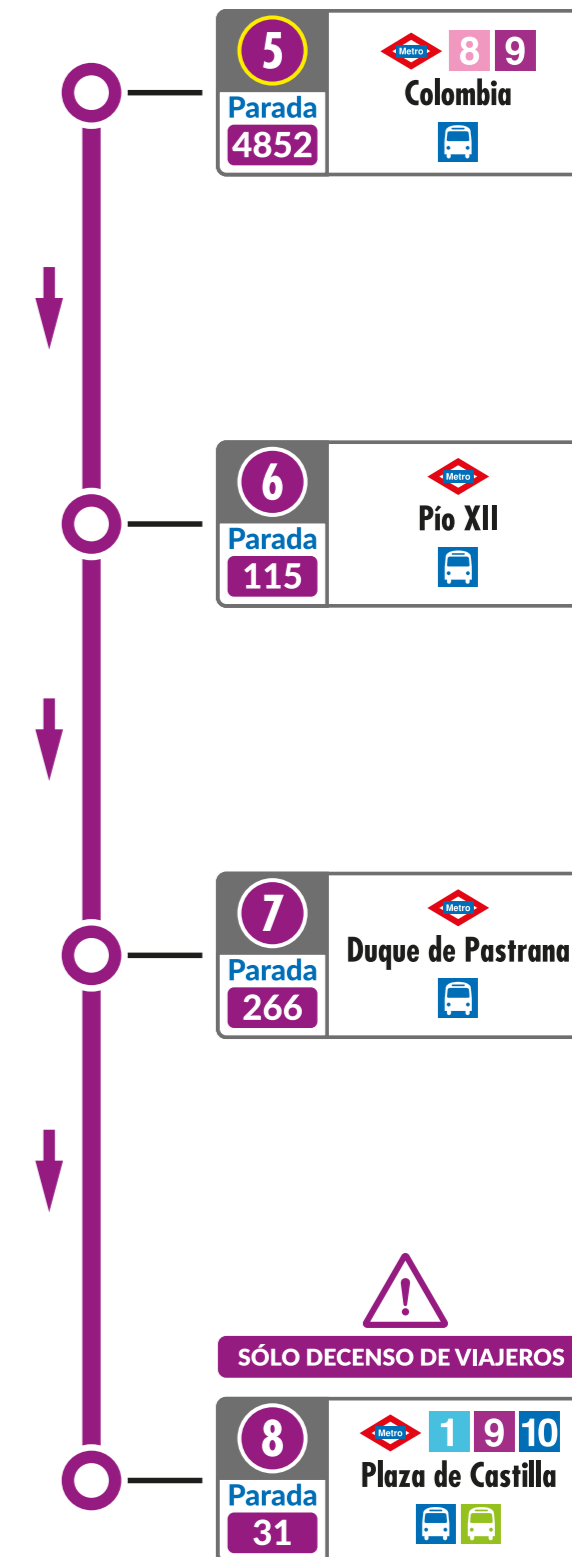

EMT MADRID

servicio especial **Línea 9 de Metro**

Plaza de Castilla  Colombia

Desde el 1 de agosto

Red de Metro y línea afectada

Tramo de prestación SE

Alternativas bus EMT

Horarios de servicio

	Parada SE 9	Ubicación	
Plaza de Castilla	30	Mateo Inurria, 2 (Canal de Isabel II)	1 9 10
Duque de Pastrana	4908	Platerías, 2	
Pío XII	114	Av. Pío XII, 21	
Colombia	440	Príncipe de Vergara, 269	8 9

	Parada SE 9	Ubicación	
Colombia	4852	Príncipe de Vergara, 266	8 9
Pío XII	115	Av. Pío XII frente al N° 21	
Duque de Pastrana	266	Pza. Duque de Pastrana, frente N° 3	
Plaza de Castilla	31	Mateo Inurria, 1 frente Canal de Isabel II	1 9 10

servicio especial
Línea 9 de Metro

Plaza de Castilla  Colombia

EMT MADRID

www.emtmadrid.es

Julio 2021