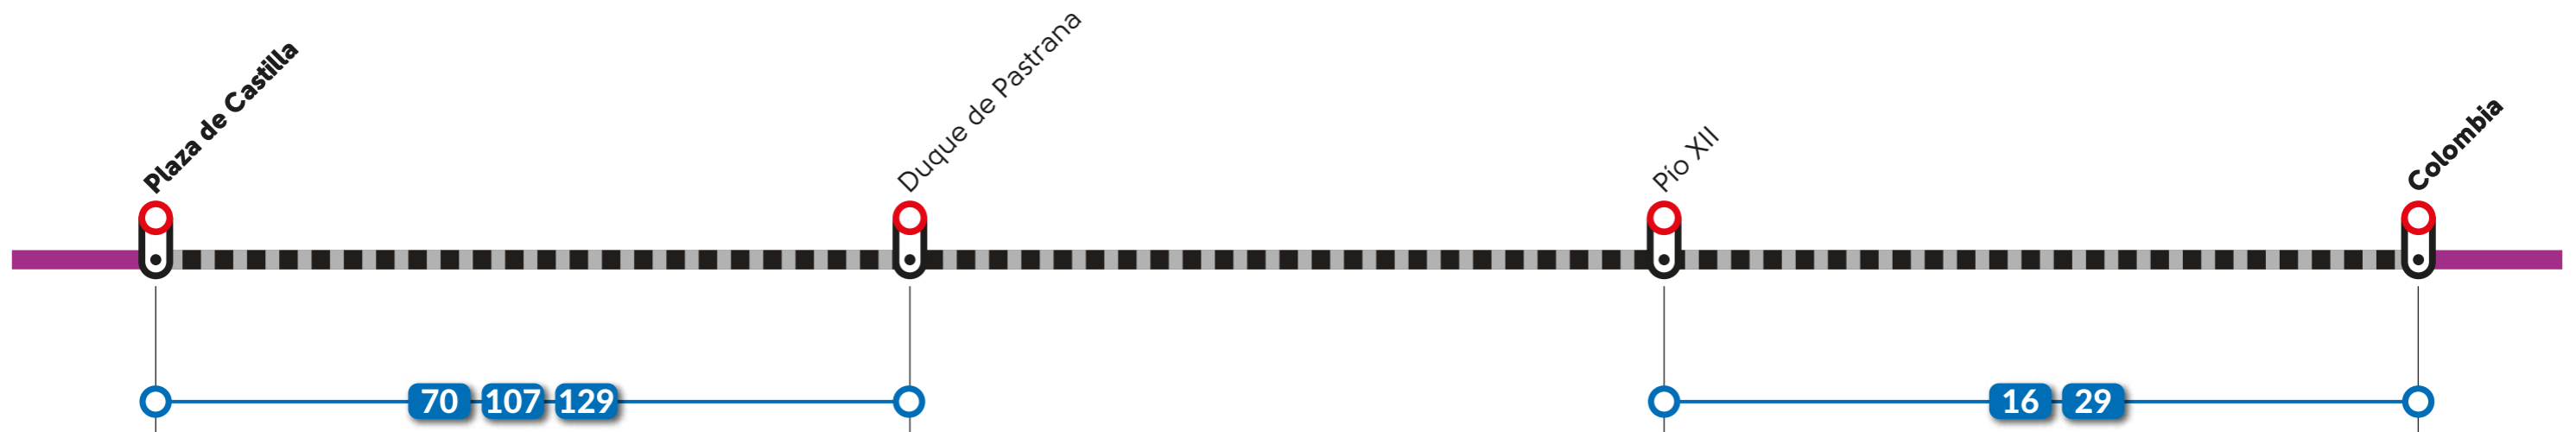

EMT MADRID

servicio especial **Línea 9 de Metro**

Plaza de Castilla  Colombia

Desde el 1 de agosto

Red de Metro y línea afectada

Tramo de prestación SE

Alternativas bus EMT

Horarios de servicio

	Parada SE 9	Ubicación	
Plaza de Castilla	30	Mateo Inurria, 2 (Canal de Isabel II)	1 9 10
Duque de Pastrana	4908	Platerías, 2	
Pío XII	114	Av. Pío XII, 21	
Colombia	440	Príncipe de Vergara, 269	8 9

	Parada SE 9	Ubicación	
Colombia	4852	Príncipe de Vergara, 266	8 9
Pío XII	115	Av. Pío XII frente al N° 21	
Duque de Pastrana	266	Pza. Duque de Pastrana, frente N° 3	
Plaza de Castilla	31	Mateo Inurria, 1 frente Canal de Isabel II	1 9 10

servicio especial
Línea 9 de Metro

Plaza de Castilla  Colombia

EMT MADRID

www.emtmadrid.es

Julio 2021