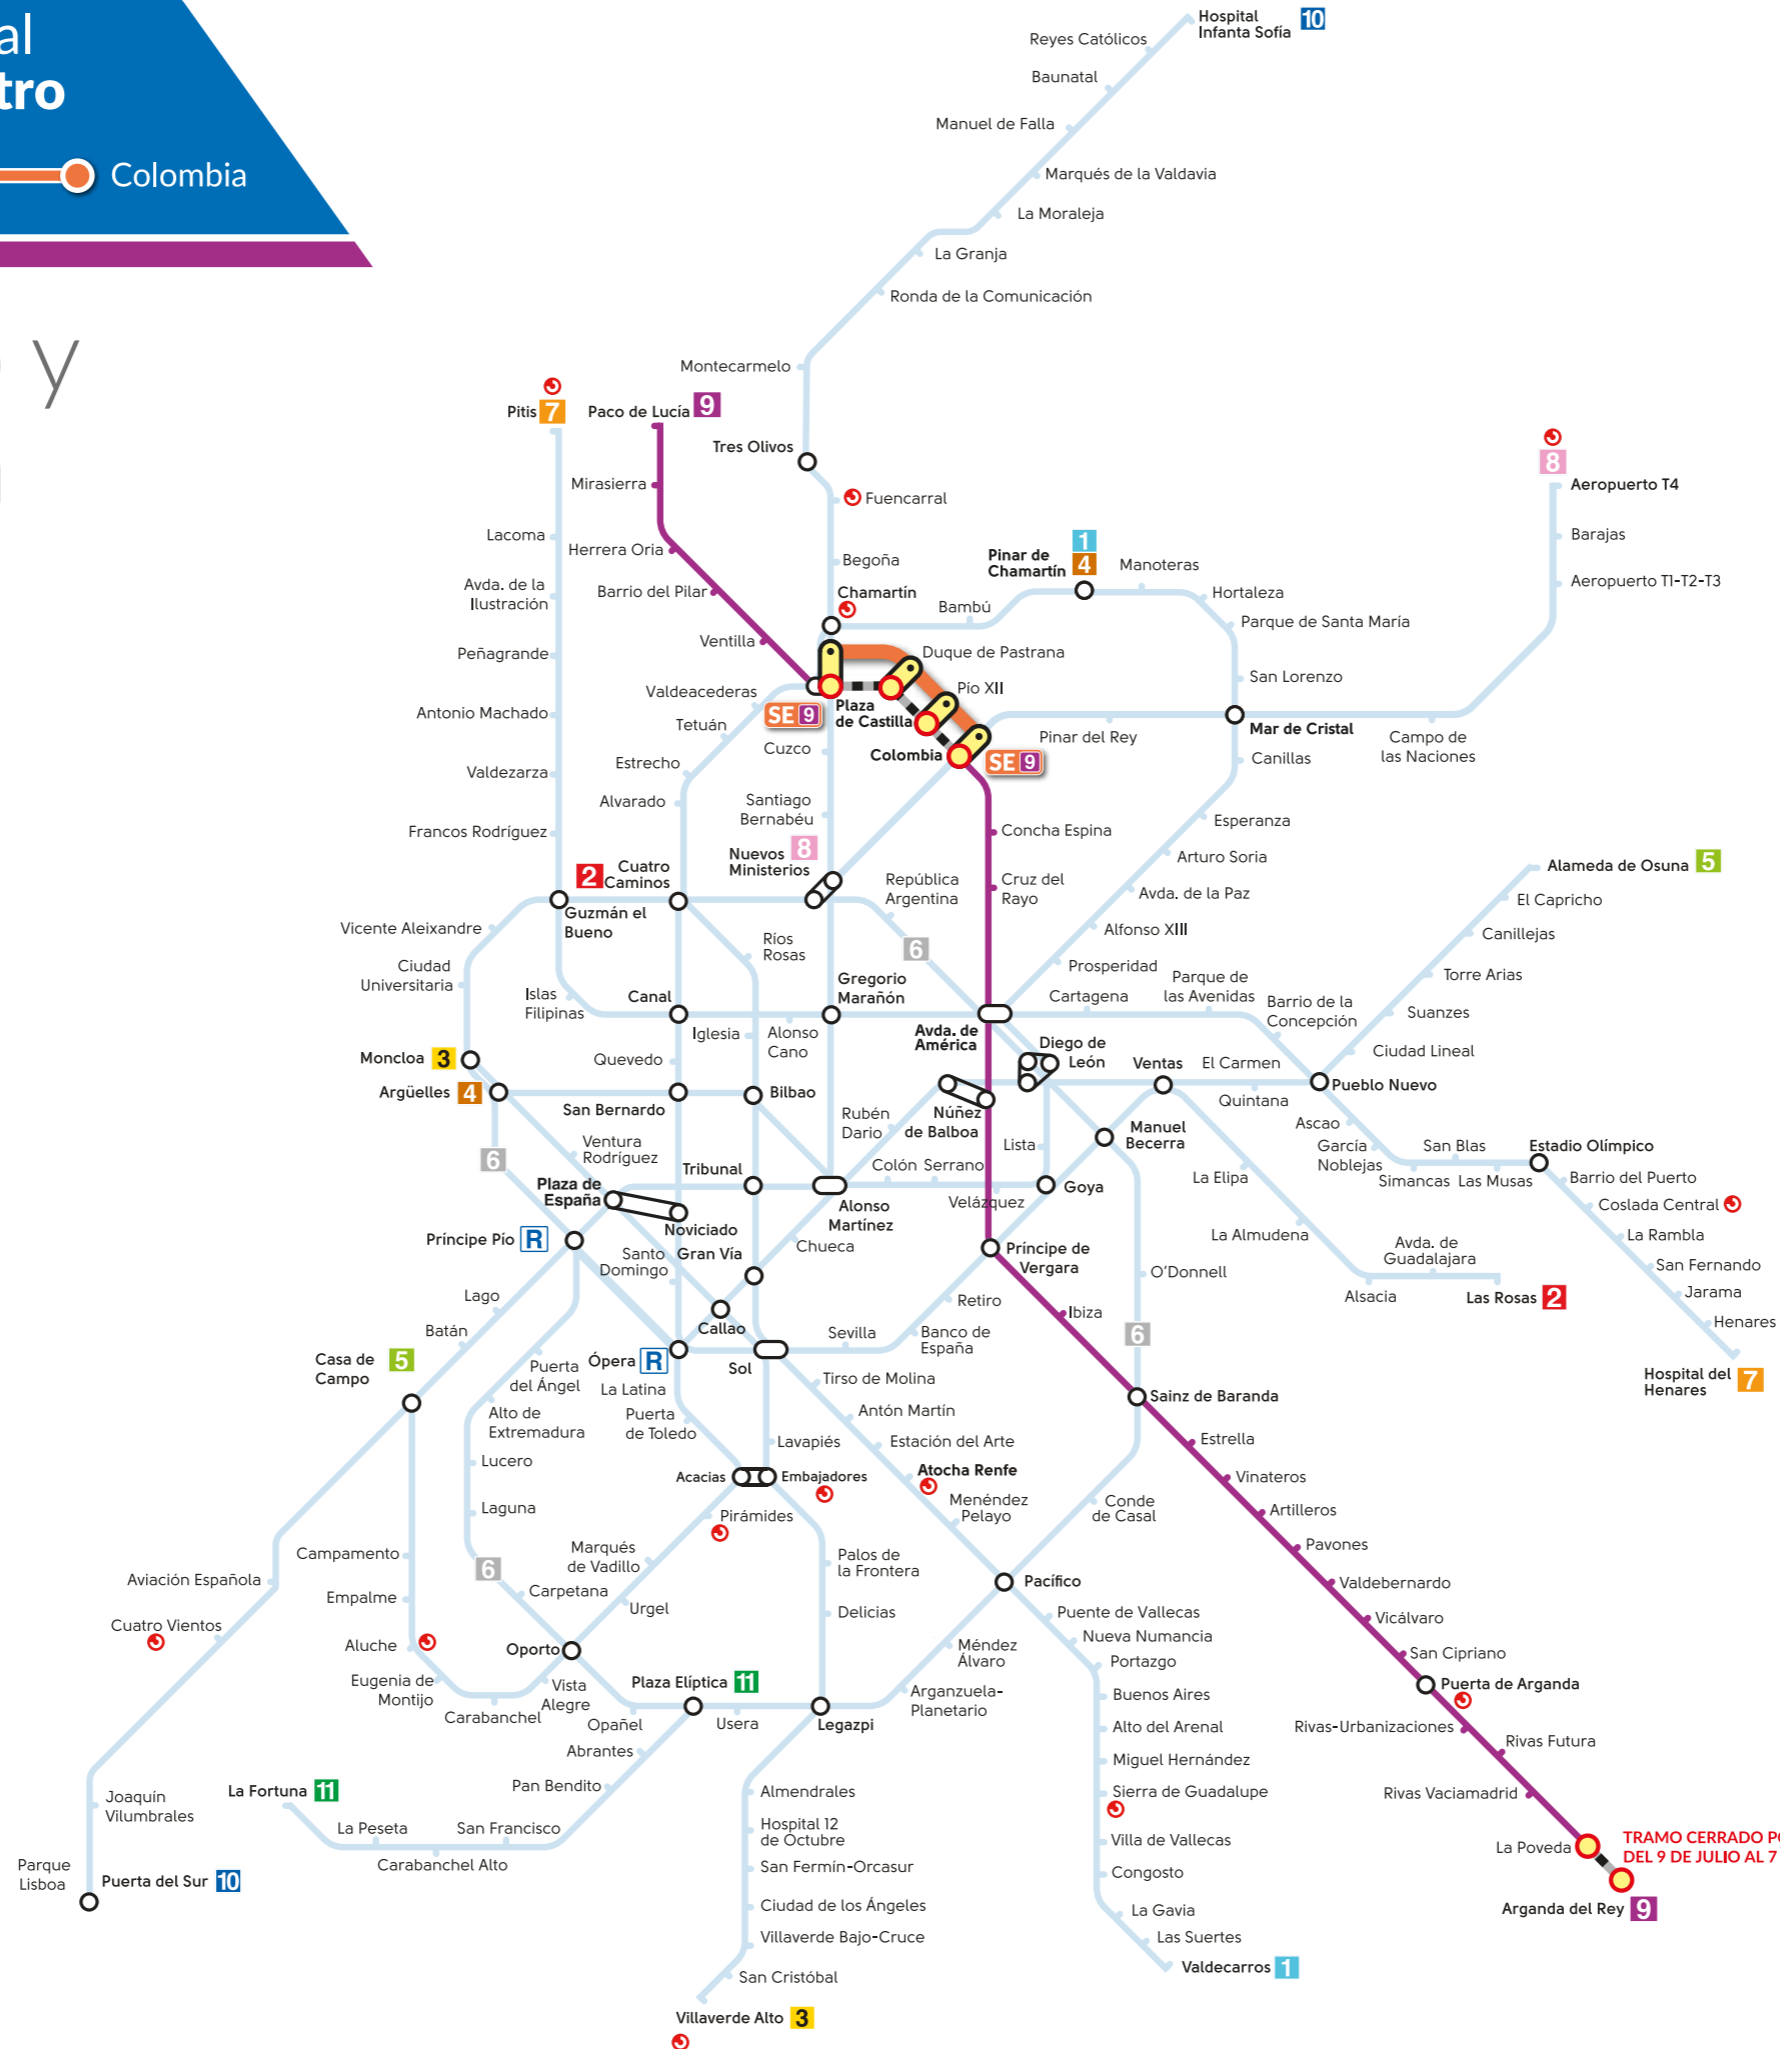

EMT MADRID

servicio especial **Línea 9 de Metro**

Plaza de Castilla  Colombia

Desde el 1 de agosto

Red de Metro y línea afectada

Tramo de prestación SE

Alternativas bus EMT

Horarios de servicio

	Parada SE 9	Ubicación	
Plaza de Castilla	30	Mateo Inurria, 2 (Canal de Isabel II)	1 9 10
Duque de Pastrana	4908	Platerías, 2	
Pío XII	114	Av. Pío XII, 21	
Colombia	440	Príncipe de Vergara, 269	8 9

	Parada SE 9	Ubicación	
Colombia	4852	Príncipe de Vergara, 266	8 9
Pío XII	115	Av. Pío XII frente al N° 21	
Duque de Pastrana	266	Pza. Duque de Pastrana, frente N° 3	
Plaza de Castilla	31	Mateo Inurria, 1 frente Canal de Isabel II	1 9 10

servicio especial
Línea 9 de Metro

Plaza de Castilla  Colombia

EMT MADRID

www.emtmadrid.es

Julio 2021