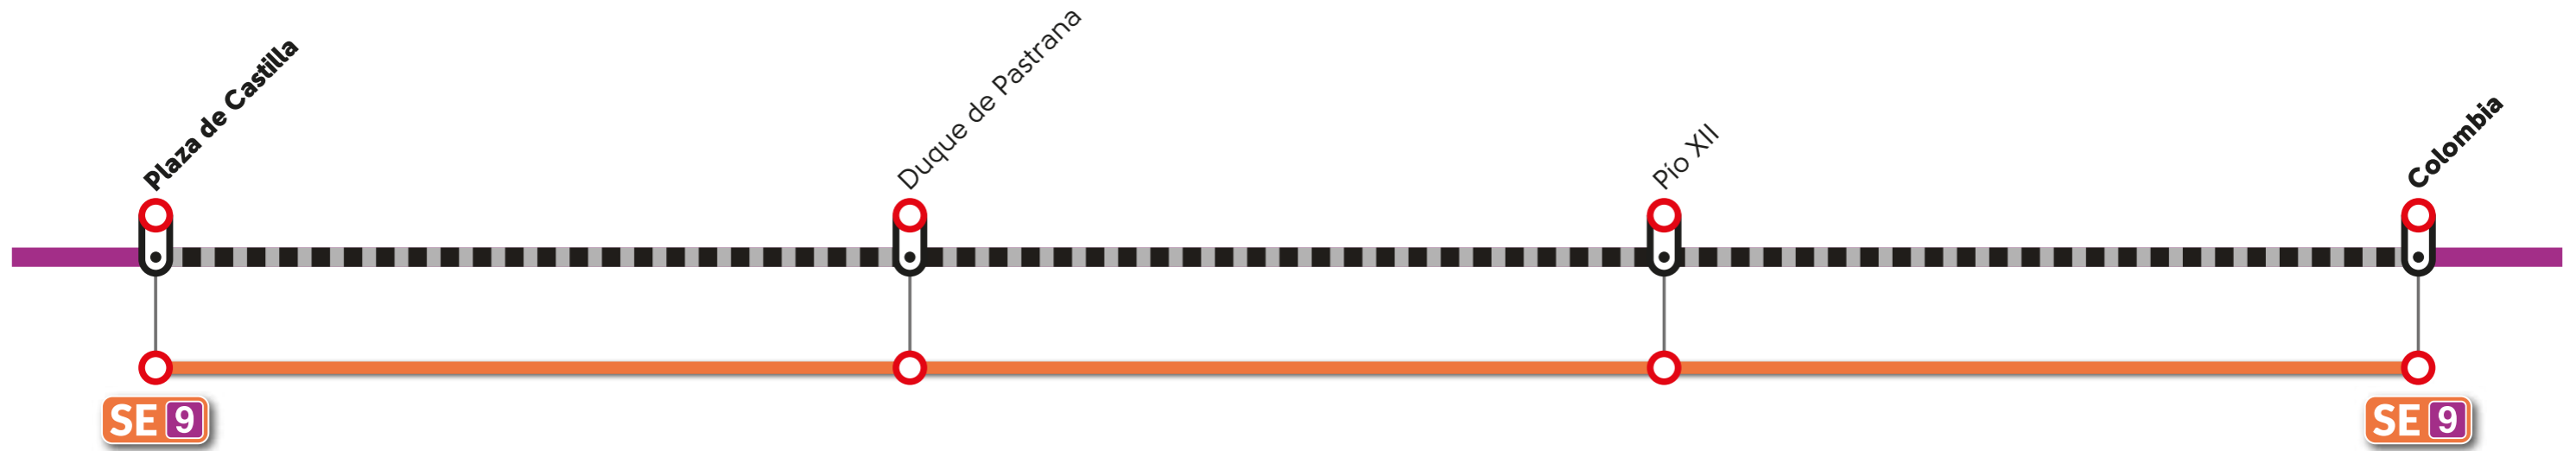

EMT MADRID

servicio especial **Línea 9 de Metro**

Plaza de Castilla  Colombia

Desde el 1 de agosto

Red de Metro y línea afectada

Tramo de prestación SE

Alternativas bus EMT

Horarios de servicio

	Parada SE 9	Ubicación	
Plaza de Castilla	30	Mateo Inurria, 2 (Canal de Isabel II)	1 9 10
Duque de Pastrana	4908	Platerías, 2	
Pío XII	114	Av. Pío XII, 21	
Colombia	440	Príncipe de Vergara, 269	8 9

	Parada SE 9	Ubicación	
Colombia	4852	Príncipe de Vergara, 266	8 9
Pío XII	115	Av. Pío XII frente al N° 21	
Duque de Pastrana	266	Pza. Duque de Pastrana, frente N° 3	
Plaza de Castilla	31	Mateo Inurria, 1 frente Canal de Isabel II	1 9 10

servicio especial
Línea 9 de Metro

Plaza de Castilla  Colombia

EMT MADRID

www.emtmadrid.es

Julio 2021