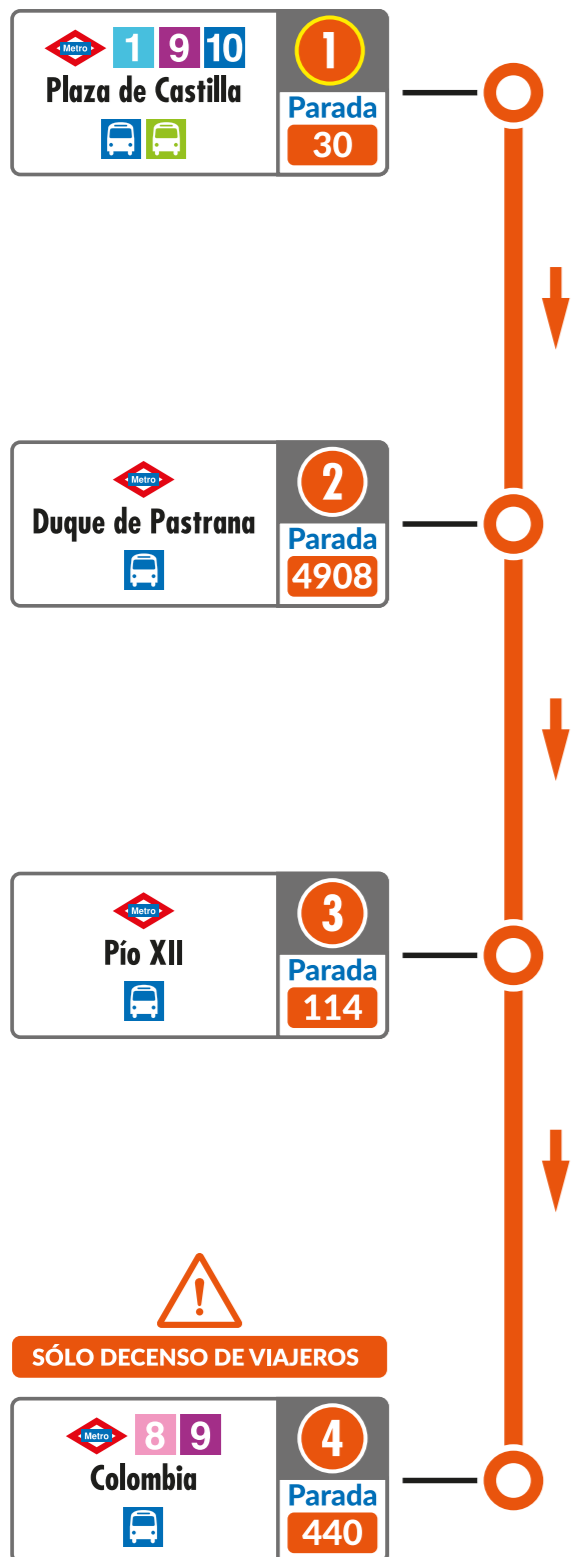

EMT MADRID

servicio especial **Línea 9 de Metro**

Plaza de Castilla  Colombia

Desde el 1 de agosto

Red de Metro y línea afectada

Tramo de prestación SE

Alternativas bus EMT

Horarios de servicio

	Parada SE 9	Ubicación	
Plaza de Castilla	30	Mateo Inurria, 2 (Canal de Isabel II)	1 9 10
Duque de Pastrana	4908	Platerías, 2	
Pío XII	114	Av. Pío XII, 21	
Colombia	440	Príncipe de Vergara, 269	8 9

	Parada SE 9	Ubicación	
Colombia	4852	Príncipe de Vergara, 266	8 9
Pío XII	115	Av. Pío XII frente al N° 21	
Duque de Pastrana	266	Pza. Duque de Pastrana, frente N° 3	
Plaza de Castilla	31	Mateo Inurria, 1 frente Canal de Isabel II	1 9 10

servicio especial
Línea 9 de Metro

Plaza de Castilla  Colombia

EMT MADRID

www.emtmadrid.es

Julio 2021