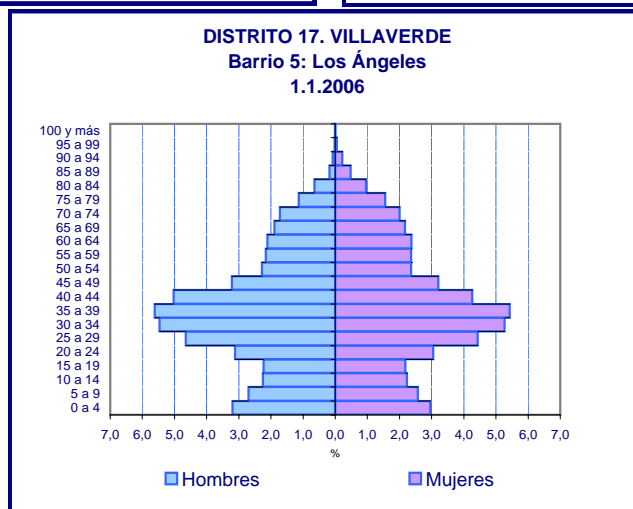

DISTRITO 15. CIUDAD LINEAL
1.1.2006

DISTRITO 15. CIUDAD LINEAL
Barrio 1: Ventas
1.1.2006

DISTRITO 15. CIUDAD LINEAL
Barrio 2: Pueblo Nuevo
1.1.2006

DISTRITO 15. CIUDAD LINEAL
Barrio 3: Quintana
1.1.2006

DISTRITO 15. CIUDAD LINEAL
Barrio 4: Concepción
1.1.2006

DISTRITO 15. CIUDAD LINEAL
Barrio 5: San Pascual
1.1.2006

DISTRITO 15. CIUDAD LINEAL
Barrio 6: San Juan Bautista
1.1.2006

DISTRITO 15. CIUDAD LINEAL
Barrio 7: Colina
1.1.2006

DISTRITO 15. CIUDAD LINEAL
Barrio 8: Atalaya
1.1.2006

DISTRITO 15. CIUDAD LINEAL
Barrio 9: Costillares
1.1.2006

DISTRITO 18. VILLA DE VALLECAS
1.1.2006

DISTRITO 18. VILLA DE VALLECAS
Barrio 1: Casco Histórico de Vallecas
1.1.2006

DISTRITO 18. VILLA DE VALLECAS
Barrio 2: Santa Eugenia
1.1.2006

DISTRITO 20. SAN BLAS
Barrio 7: Canillejas
1.1.2006

DISTRITO 20. SAN BLAS
Barrio 8: El Salvador
1.1.2006