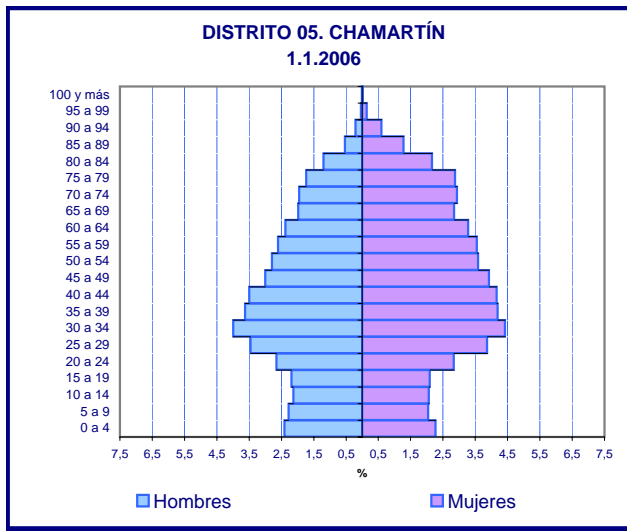

Estructura de población por Distritos y Barrios

Distritos	Hoja
Ciudad de Madrid	D00
Centro	D01
Arganzuela	D02
Retiro	D03
Salamanca	D04
Chamartín	D05
Tetuán	D06
Chamberí	D07
Fuencarral - El Pardo	D08
Moncloa - Aravaca	D09
Latina	D10
Carabanchel	D11
Usera	D12
Puente de Vallecas	D13
Moratalaz	D14
Ciudad Lineal	D15
Hortaleza	D16
Villaverde	D17
Villa de Vallecas	D18
Vicálvaro	D19
San Blas	D20
Barajas	D21

DISTRITO 02. ARGANZUELA
1.1.2006

DISTRITO 02. ARGANZUELA
Barrio 1: Imperial
1.1.2006

DISTRITO 02. ARGANZUELA
Barrio 2: Acacias
1.1.2006

DISTRITO 02. ARGANZUELA
Barrio 3: Chopera
1.1.2006

DISTRITO 02. ARGANZUELA
Barrio 4: Legazpi
1.1.2006

DISTRITO 02. ARGANZUELA
Barrio 5: Delicias
1.1.2006

DISTRITO 02. ARGANZUELA
Barrio 6: Palos de Moguer
1.1.2006

DISTRITO 02. ARGANZUELA
Barrio 7: Atocha
1.1.2006

DISTRITO 08. FUENCARRAL - EL PARDO
Barrio 7: Mirasierra
1.1.2006

DISTRITO 08. FUENCARRAL - EL PARDO
Barrio 8: El Goloso
1.1.2006

DISTRITO 09. MONCLOA - ARAVACA
1.1.2006

DISTRITO 09. MONCLOA - ARAVACA
Barrio 1: Casa de Campo
1.1.2006

DISTRITO 09. MONCLOA - ARAVACA
Barrio 2: Argüelles
1.1.2006