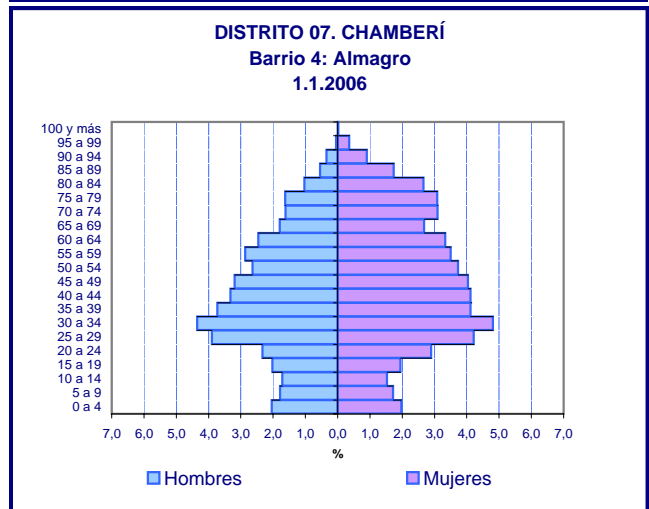

Estructura de población por Distritos y Barrios

Distritos	Hoja
Ciudad de Madrid	D00
Centro	D01
Arganzuela	D02
Retiro	D03
Salamanca	D04
Chamartín	D05
Tetuán	D06
Chamberí	D07
Fuencarral - El Pardo	D08
Moncloa - Aravaca	D09
Latina	D10
Carabanchel	D11
Usera	D12
Puente de Vallecas	D13
Moratalaz	D14
Ciudad Lineal	D15
Hortaleza	D16
Villaverde	D17
Villa de Vallecas	D18
Vicálvaro	D19
San Blas	D20
Barajas	D21

DISTRITO 02. ARGANZUELA
1.1.2006

DISTRITO 02. ARGANZUELA
Barrio 1: Imperial
1.1.2006

DISTRITO 02. ARGANZUELA
Barrio 2: Acacias
1.1.2006

DISTRITO 02. ARGANZUELA
Barrio 3: Chopera
1.1.2006

DISTRITO 02. ARGANZUELA
Barrio 4: Legazpi
1.1.2006

DISTRITO 02. ARGANZUELA
Barrio 5: Delicias
1.1.2006

DISTRITO 02. ARGANZUELA
Barrio 6: Palos de Moguer
1.1.2006

DISTRITO 02. ARGANZUELA
Barrio 7: Atocha
1.1.2006

DISTRITO 08. FUENCARRAL - EL PARDO
Barrio 7: Mirasierra
1.1.2006

DISTRITO 08. FUENCARRAL - EL PARDO
Barrio 8: El Goloso
1.1.2006

DISTRITO 09. MONCLOA - ARAVACA
1.1.2006

DISTRITO 09. MONCLOA - ARAVACA
Barrio 1: Casa de Campo
1.1.2006

DISTRITO 09. MONCLOA - ARAVACA
Barrio 2: Argüelles
1.1.2006