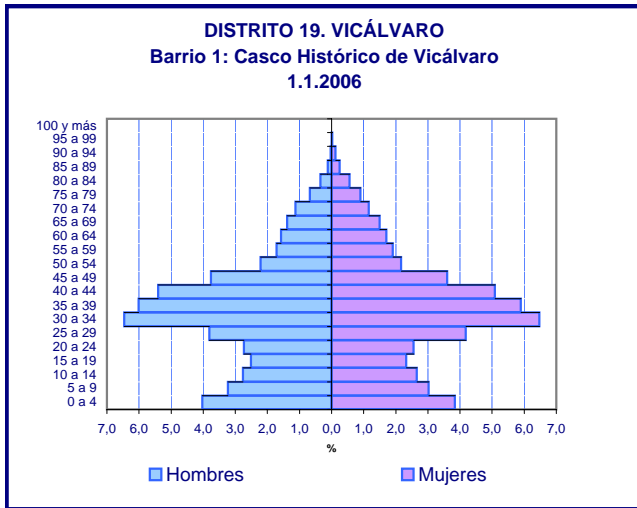

DISTRITO 15. CIUDAD LINEAL
Barrio 5: San Pascual
1.1.2006

DISTRITO 15. CIUDAD LINEAL
Barrio 6: San Juan Bautista
1.1.2006

DISTRITO 15. CIUDAD LINEAL
Barrio 7: Colina
1.1.2006

DISTRITO 15. CIUDAD LINEAL
Barrio 8: Atalaya
1.1.2006

DISTRITO 15. CIUDAD LINEAL
Barrio 9: Costillares
1.1.2006

DISTRITO 18. VILLA DE VALLECAS
1.1.2006

DISTRITO 18. VILLA DE VALLECAS
Barrio 1: Casco Histórico de Vallecas
1.1.2006

DISTRITO 18. VILLA DE VALLECAS
Barrio 2: Santa Eugenia
1.1.2006

DISTRITO 20. SAN BLAS
Barrio 7: Canillejas
1.1.2006

DISTRITO 20. SAN BLAS
Barrio 8: El Salvador
1.1.2006