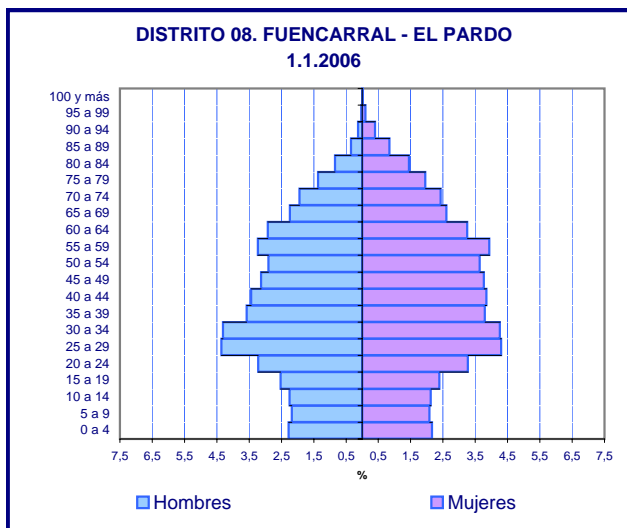

Estructura de población por Distritos y Barrios

Distritos	Hoja
Ciudad de Madrid	D00
Centro	D01
Arganzuela	D02
Retiro	D03
Salamanca	D04
Chamartín	D05
Tetuán	D06
Chamberí	D07
Fuencarral - El Pardo	D08
Moncloa - Aravaca	D09
Latina	D10
Carabanchel	D11
Usera	D12
Puente de Vallecas	D13
Moratalaz	D14
Ciudad Lineal	D15
Hortaleza	D16
Villaverde	D17
Villa de Vallecas	D18
Vicálvaro	D19
San Blas	D20
Barajas	D21

DISTRITO 02. ARGANZUELA
1.1.2006

DISTRITO 02. ARGANZUELA
Barrio 1: Imperial
1.1.2006

DISTRITO 02. ARGANZUELA
Barrio 2: Acacias
1.1.2006

DISTRITO 02. ARGANZUELA
Barrio 3: Chopera
1.1.2006

DISTRITO 02. ARGANZUELA
Barrio 4: Legazpi
1.1.2006

DISTRITO 02. ARGANZUELA
Barrio 5: Delicias
1.1.2006

DISTRITO 02. ARGANZUELA
Barrio 6: Palos de Moguer
1.1.2006

DISTRITO 02. ARGANZUELA
Barrio 7: Atocha
1.1.2006

DISTRITO 08. FUENCARRAL - EL PARDO
Barrio 7: Mirasierra
1.1.2006

DISTRITO 08. FUENCARRAL - EL PARDO
Barrio 8: El Goloso
1.1.2006

DISTRITO 09. MONCLOA - ARAVACA
1.1.2006

DISTRITO 09. MONCLOA - ARAVACA
Barrio 1: Casa de Campo
1.1.2006

DISTRITO 09. MONCLOA - ARAVACA
Barrio 2: Argüelles
1.1.2006