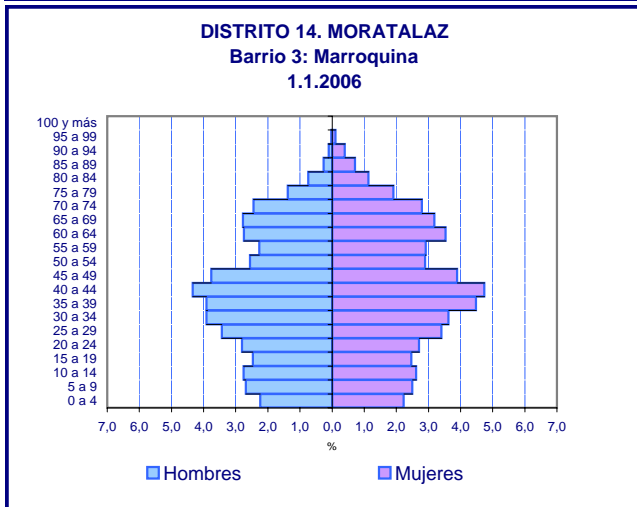

DISTRITO 13. PUENTE DE VALLECAS
Barrio 3: Palomeras Bajas
1.1.2006

DISTRITO 13. PUENTE DE VALLECAS
Barrio 4: Palomeras Sureste
1.1.2006

DISTRITO 13. PUENTE DE VALLECAS
Barrio 5: Portazgo
1.1.2006

DISTRITO 13. PUENTE DE VALLECAS
Barrio 6: Numancia
1.1.2006

DISTRITO 15. CIUDAD LINEAL
1.1.2006

DISTRITO 15. CIUDAD LINEAL
Barrio 1: Ventas
1.1.2006

DISTRITO 15. CIUDAD LINEAL
Barrio 2: Pueblo Nuevo
1.1.2006

DISTRITO 15. CIUDAD LINEAL
Barrio 3: Quintana
1.1.2006

DISTRITO 15. CIUDAD LINEAL
Barrio 4: Concepción
1.1.2006