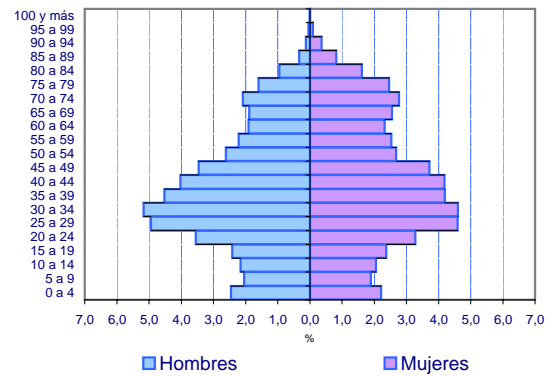

DISTRITO 13. PUENTE DE VALLECAS
Barrio 3: Palomeras Bajas
1.1.2006

DISTRITO 13. PUENTE DE VALLECAS
Barrio 4: Palomeras Sureste
1.1.2006

DISTRITO 13. PUENTE DE VALLECAS
Barrio 5: Portazgo
1.1.2006

DISTRITO 13. PUENTE DE VALLECAS
Barrio 6: Numancia
1.1.2006

DISTRITO 15. CIUDAD LINEAL
1.1.2006

DISTRITO 15. CIUDAD LINEAL
Barrio 1: Ventas
1.1.2006

DISTRITO 15. CIUDAD LINEAL
Barrio 2: Pueblo Nuevo
1.1.2006

DISTRITO 15. CIUDAD LINEAL
Barrio 3: Quintana
1.1.2006

DISTRITO 15. CIUDAD LINEAL
Barrio 4: Concepción
1.1.2006