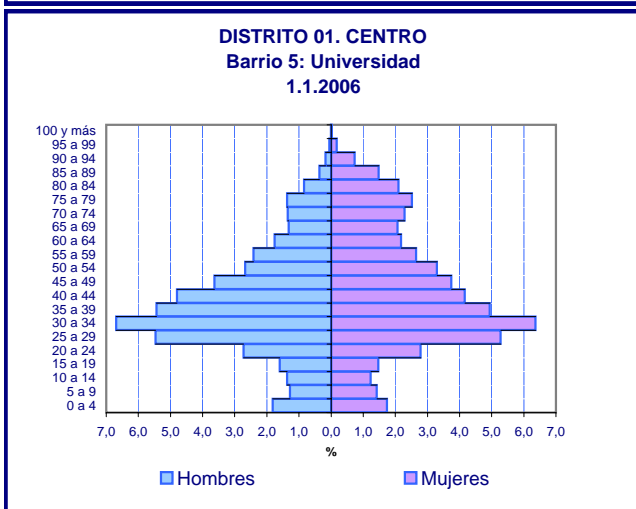

Estructura de población por Distritos y Barrios

Distritos	Hoja
Ciudad de Madrid	D00
Centro	D01
Arganzuela	D02
Retiro	D03
Salamanca	D04
Chamartín	D05
Tetuán	D06
Chamberí	D07
Fuencarral - El Pardo	D08
Moncloa - Aravaca	D09
Latina	D10
Carabanchel	D11
Usera	D12
Puente de Vallecas	D13
Moratalaz	D14
Ciudad Lineal	D15
Hortaleza	D16
Villaverde	D17
Villa de Vallecas	D18
Vicálvaro	D19
San Blas	D20
Barajas	D21

DISTRITO 02. ARGANZUELA
1.1.2006

DISTRITO 02. ARGANZUELA
Barrio 1: Imperial
1.1.2006

DISTRITO 02. ARGANZUELA
Barrio 2: Acacias
1.1.2006

DISTRITO 02. ARGANZUELA
Barrio 3: Chopera
1.1.2006

DISTRITO 02. ARGANZUELA
Barrio 4: Legazpi
1.1.2006