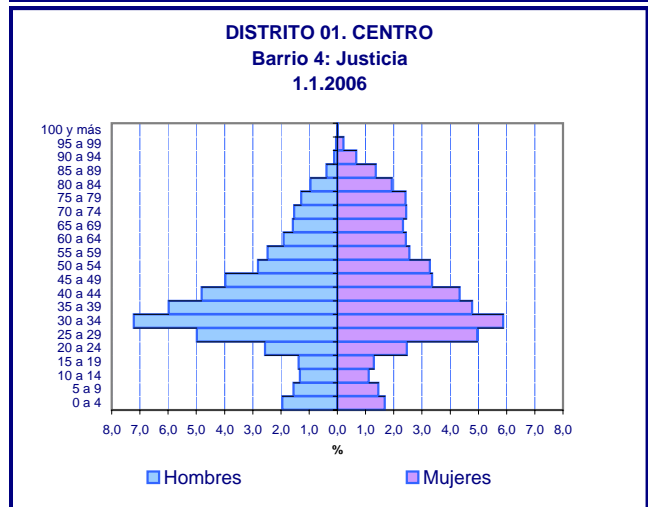

Estructura de población por Distritos y Barrios

Distritos	Hoja
Ciudad de Madrid	D00
Centro	D01
Arganzuela	D02
Retiro	D03
Salamanca	D04
Chamartín	D05
Tetuán	D06
Chamberí	D07
Fuencarral - El Pardo	D08
Moncloa - Aravaca	D09
Latina	D10
Carabanchel	D11
Usera	D12
Puente de Vallecas	D13
Moratalaz	D14
Ciudad Lineal	D15
Hortaleza	D16
Villaverde	D17
Villa de Vallecas	D18
Vicálvaro	D19
San Blas	D20
Barajas	D21

DISTRITO 02. ARGANZUELA
1.1.2006

DISTRITO 02. ARGANZUELA
Barrio 1: Imperial
1.1.2006

DISTRITO 02. ARGANZUELA
Barrio 2: Acacias
1.1.2006

DISTRITO 02. ARGANZUELA
Barrio 3: Chopera
1.1.2006

DISTRITO 02. ARGANZUELA
Barrio 4: Legazpi
1.1.2006