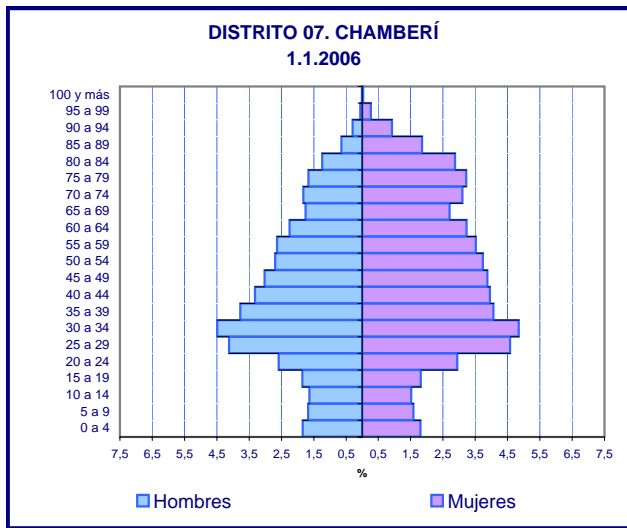

Estructura de población por Distritos y Barrios

Distritos	Hoja
Ciudad de Madrid	D00
Centro	D01
Arganzuela	D02
Retiro	D03
Salamanca	D04
Chamartín	D05
Tetuán	D06
Chamberí	D07
Fuencarral - El Pardo	D08
Moncloa - Aravaca	D09
Latina	D10
Carabanchel	D11
Usera	D12
Puente de Vallecas	D13
Moratalaz	D14
Ciudad Lineal	D15
Hortaleza	D16
Villaverde	D17
Villa de Vallecas	D18
Vicálvaro	D19
San Blas	D20
Barajas	D21

DISTRITO 02. ARGANZUELA
1.1.2006

DISTRITO 02. ARGANZUELA
Barrio 1: Imperial
1.1.2006

DISTRITO 02. ARGANZUELA
Barrio 2: Acacias
1.1.2006

DISTRITO 02. ARGANZUELA
Barrio 3: Chopera
1.1.2006

DISTRITO 02. ARGANZUELA
Barrio 4: Legazpi
1.1.2006

DISTRITO 02. ARGANZUELA
Barrio 5: Delicias
1.1.2006

DISTRITO 02. ARGANZUELA
Barrio 6: Palos de Moguer
1.1.2006

DISTRITO 02. ARGANZUELA
Barrio 7: Atocha
1.1.2006

DISTRITO 08. FUENCARRAL - EL PARDO
Barrio 7: Mirasierra
1.1.2006

DISTRITO 08. FUENCARRAL - EL PARDO
Barrio 8: El Goloso
1.1.2006

DISTRITO 09. MONCLOA - ARAVACA
1.1.2006

DISTRITO 09. MONCLOA - ARAVACA
Barrio 1: Casa de Campo
1.1.2006

DISTRITO 09. MONCLOA - ARAVACA
Barrio 2: Argüelles
1.1.2006