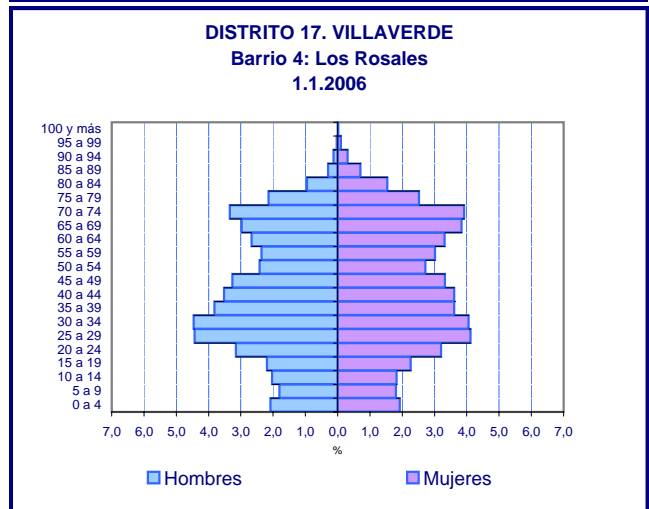

DISTRITO 15. CIUDAD LINEAL
1.1.2006

DISTRITO 15. CIUDAD LINEAL
Barrio 1: Ventas
1.1.2006

DISTRITO 15. CIUDAD LINEAL
Barrio 2: Pueblo Nuevo
1.1.2006

DISTRITO 15. CIUDAD LINEAL
Barrio 3: Quintana
1.1.2006

DISTRITO 15. CIUDAD LINEAL
Barrio 4: Concepción
1.1.2006

DISTRITO 15. CIUDAD LINEAL
Barrio 5: San Pascual
1.1.2006

DISTRITO 15. CIUDAD LINEAL
Barrio 6: San Juan Bautista
1.1.2006

DISTRITO 15. CIUDAD LINEAL
Barrio 7: Colina
1.1.2006

DISTRITO 15. CIUDAD LINEAL
Barrio 8: Atalaya
1.1.2006

DISTRITO 15. CIUDAD LINEAL
Barrio 9: Costillares
1.1.2006

DISTRITO 18. VILLA DE VALLECAS
1.1.2006

DISTRITO 18. VILLA DE VALLECAS
Barrio 1: Casco Histórico de Vallecas
1.1.2006

DISTRITO 18. VILLA DE VALLECAS
Barrio 2: Santa Eugenia
1.1.2006

DISTRITO 20. SAN BLAS
Barrio 7: Canillejas
1.1.2006

DISTRITO 20. SAN BLAS
Barrio 8: El Salvador
1.1.2006