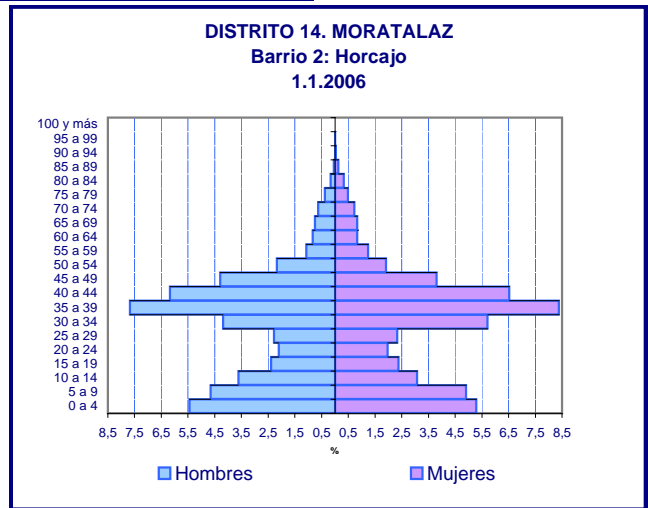

DISTRITO 13. PUENTE DE VALLECAS
Barrio 3: Palomeras Bajas
1.1.2006

DISTRITO 13. PUENTE DE VALLECAS
Barrio 4: Palomeras Sureste
1.1.2006

DISTRITO 13. PUENTE DE VALLECAS
Barrio 5: Portazgo
1.1.2006

DISTRITO 13. PUENTE DE VALLECAS
Barrio 6: Numancia
1.1.2006

DISTRITO 15. CIUDAD LINEAL
1.1.2006

DISTRITO 15. CIUDAD LINEAL
Barrio 1: Ventas
1.1.2006

DISTRITO 15. CIUDAD LINEAL
Barrio 2: Pueblo Nuevo
1.1.2006

DISTRITO 15. CIUDAD LINEAL
Barrio 3: Quintana
1.1.2006

DISTRITO 15. CIUDAD LINEAL
Barrio 4: Concepción
1.1.2006