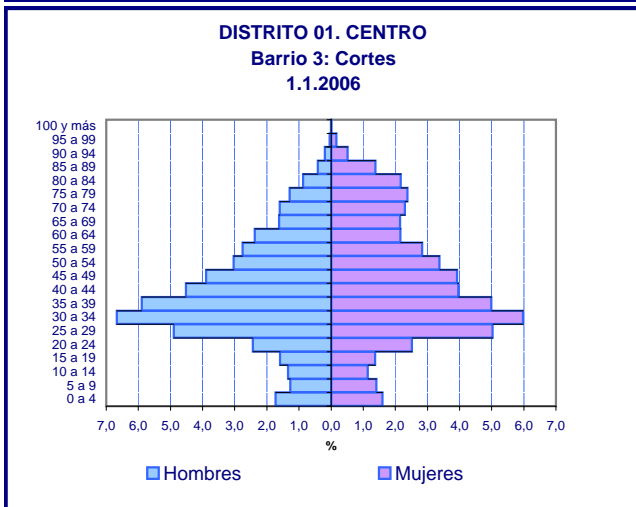

Estructura de población por Distritos y Barrios

Distritos	Hoja
Ciudad de Madrid	D00
Centro	D01
Arganzuela	D02
Retiro	D03
Salamanca	D04
Chamartín	D05
Tetuán	D06
Chamberí	D07
Fuencarral - El Pardo	D08
Moncloa - Aravaca	D09
Latina	D10
Carabanchel	D11
Usera	D12
Puente de Vallecas	D13
Moratalaz	D14
Ciudad Lineal	D15
Hortaleza	D16
Villaverde	D17
Villa de Vallecas	D18
Vicálvaro	D19
San Blas	D20
Barajas	D21

DISTRITO 02. ARGANZUELA
1.1.2006

DISTRITO 02. ARGANZUELA
Barrio 1: Imperial
1.1.2006

DISTRITO 02. ARGANZUELA
Barrio 2: Acacias
1.1.2006

DISTRITO 02. ARGANZUELA
Barrio 3: Chopera
1.1.2006

DISTRITO 02. ARGANZUELA
Barrio 4: Legazpi
1.1.2006