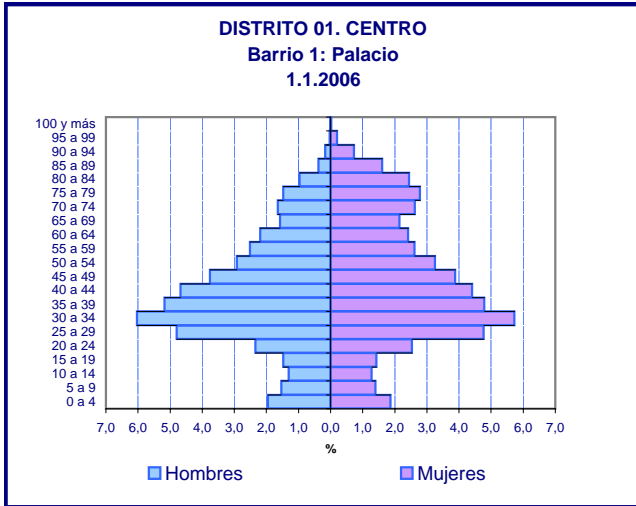

Estructura de población por Distritos y Barrios

Distritos	Hoja
Ciudad de Madrid	D00
Centro	D01
Arganzuela	D02
Retiro	D03
Salamanca	D04
Chamartín	D05
Tetuán	D06
Chamberí	D07
Fuencarral - El Pardo	D08
Moncloa - Aravaca	D09
Latina	D10
Carabanchel	D11
Usera	D12
Puente de Vallecas	D13
Moratalaz	D14
Ciudad Lineal	D15
Hortaleza	D16
Villaverde	D17
Villa de Vallecas	D18
Vicálvaro	D19
San Blas	D20
Barajas	D21

DISTRITO 02. ARGANZUELA
1.1.2006

DISTRITO 02. ARGANZUELA
Barrio 1: Imperial
1.1.2006

DISTRITO 02. ARGANZUELA
Barrio 2: Acacias
1.1.2006

DISTRITO 02. ARGANZUELA
Barrio 3: Chopera
1.1.2006

DISTRITO 02. ARGANZUELA
Barrio 4: Legazpi
1.1.2006