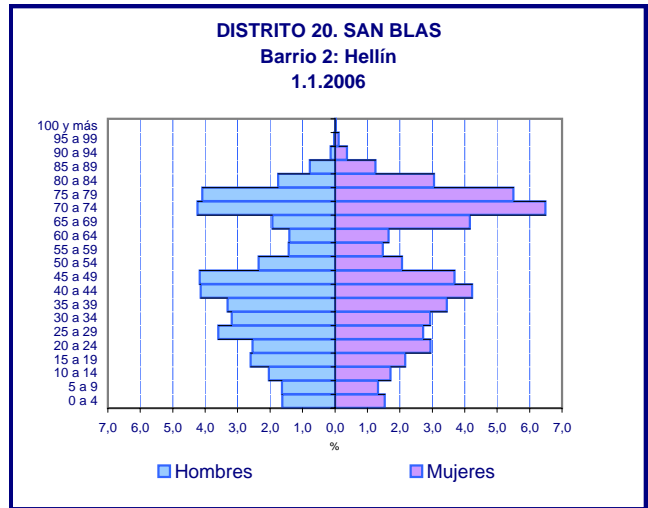

DISTRITO 15. CIUDAD LINEAL
Barrio 5: San Pascual
1.1.2006

DISTRITO 15. CIUDAD LINEAL
Barrio 6: San Juan Bautista
1.1.2006

DISTRITO 15. CIUDAD LINEAL
Barrio 7: Colina
1.1.2006

DISTRITO 15. CIUDAD LINEAL
Barrio 8: Atalaya
1.1.2006

DISTRITO 15. CIUDAD LINEAL
Barrio 9: Costillares
1.1.2006

DISTRITO 18. VILLA DE VALLECAS
1.1.2006

DISTRITO 18. VILLA DE VALLECAS
Barrio 1: Casco Histórico de Vallecas
1.1.2006

DISTRITO 18. VILLA DE VALLECAS
Barrio 2: Santa Eugenia
1.1.2006

DISTRITO 20. SAN BLAS
Barrio 7: Canillejas
1.1.2006

DISTRITO 20. SAN BLAS
Barrio 8: El Salvador
1.1.2006