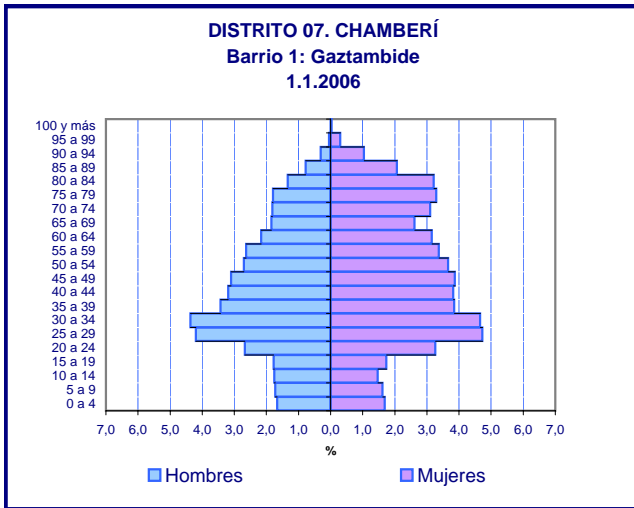

Estructura de población por Distritos y Barrios

Distritos	Hoja
Ciudad de Madrid	D00
Centro	D01
Arganzuela	D02
Retiro	D03
Salamanca	D04
Chamartín	D05
Tetuán	D06
Chamberí	D07
Fuencarral - El Pardo	D08
Moncloa - Aravaca	D09
Latina	D10
Carabanchel	D11
Usera	D12
Puente de Vallecas	D13
Moratalaz	D14
Ciudad Lineal	D15
Hortaleza	D16
Villaverde	D17
Villa de Vallecas	D18
Vicálvaro	D19
San Blas	D20
Barajas	D21

DISTRITO 02. ARGANZUELA
1.1.2006

DISTRITO 02. ARGANZUELA
Barrio 1: Imperial
1.1.2006

DISTRITO 02. ARGANZUELA
Barrio 2: Acacias
1.1.2006

DISTRITO 02. ARGANZUELA
Barrio 3: Chopera
1.1.2006

DISTRITO 02. ARGANZUELA
Barrio 4: Legazpi
1.1.2006

DISTRITO 02. ARGANZUELA
Barrio 5: Delicias
1.1.2006

DISTRITO 02. ARGANZUELA
Barrio 6: Palos de Moguer
1.1.2006

DISTRITO 02. ARGANZUELA
Barrio 7: Atocha
1.1.2006

DISTRITO 08. FUENCARRAL - EL PARDO
Barrio 7: Mirasierra
1.1.2006

DISTRITO 08. FUENCARRAL - EL PARDO
Barrio 8: El Goloso
1.1.2006

DISTRITO 09. MONCLOA - ARAVACA
1.1.2006

DISTRITO 09. MONCLOA - ARAVACA
Barrio 1: Casa de Campo
1.1.2006

DISTRITO 09. MONCLOA - ARAVACA
Barrio 2: Argüelles
1.1.2006