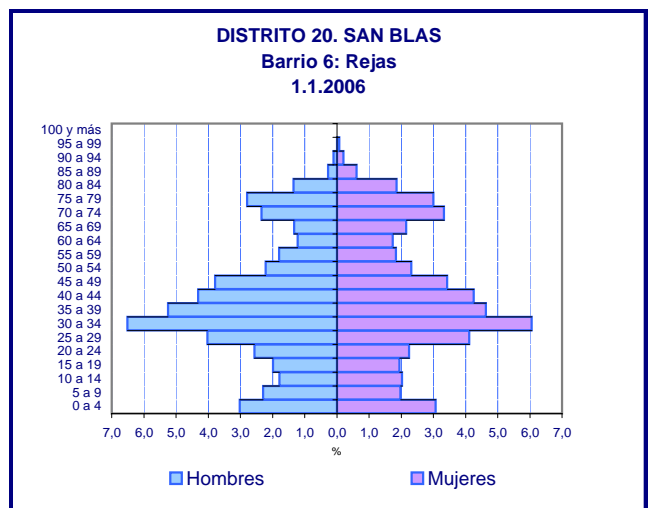

DISTRITO 15. CIUDAD LINEAL
1.1.2006

DISTRITO 15. CIUDAD LINEAL
Barrio 1: Ventas
1.1.2006

DISTRITO 15. CIUDAD LINEAL
Barrio 2: Pueblo Nuevo
1.1.2006

DISTRITO 15. CIUDAD LINEAL
Barrio 3: Quintana
1.1.2006

DISTRITO 15. CIUDAD LINEAL
Barrio 4: Concepción
1.1.2006

DISTRITO 15. CIUDAD LINEAL
Barrio 5: San Pascual
1.1.2006

DISTRITO 15. CIUDAD LINEAL
Barrio 6: San Juan Bautista
1.1.2006

DISTRITO 15. CIUDAD LINEAL
Barrio 7: Colina
1.1.2006

DISTRITO 15. CIUDAD LINEAL
Barrio 8: Atalaya
1.1.2006

DISTRITO 15. CIUDAD LINEAL
Barrio 9: Costillares
1.1.2006

DISTRITO 18. VILLA DE VALLECAS
1.1.2006

DISTRITO 18. VILLA DE VALLECAS
Barrio 1: Casco Histórico de Vallecas
1.1.2006

DISTRITO 18. VILLA DE VALLECAS
Barrio 2: Santa Eugenia
1.1.2006

DISTRITO 20. SAN BLAS
Barrio 7: Canillejas
1.1.2006

DISTRITO 20. SAN BLAS
Barrio 8: El Salvador
1.1.2006