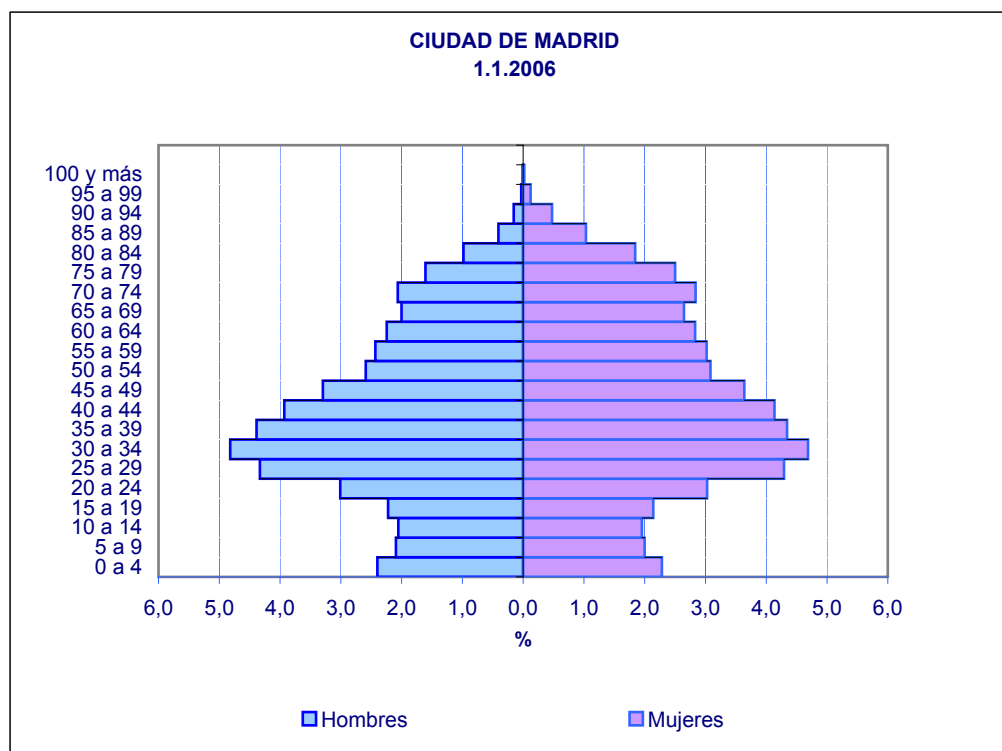

Estructura de población por Distritos y Barrios

Distritos	Hoja
Ciudad de Madrid	D00
Centro	D01
Arganzuela	D02
Retiro	D03
Salamanca	D04
Chamartín	D05
Tetuán	D06
Chamberí	D07
Fuencarral - El Pardo	D08
Moncloa - Aravaca	D09
Latina	D10
Carabanchel	D11
Usera	D12
Puente de Vallecas	D13
Moratalaz	D14
Ciudad Lineal	D15
Hortaleza	D16
Villaverde	D17
Villa de Vallecas	D18
Vicálvaro	D19
San Blas	D20
Barajas	D21

DISTRITO 02. ARGANZUELA
1.1.2006

DISTRITO 02. ARGANZUELA
Barrio 1: Imperial
1.1.2006

DISTRITO 02. ARGANZUELA
Barrio 2: Acacias
1.1.2006

DISTRITO 02. ARGANZUELA
Barrio 3: Chopera
1.1.2006

DISTRITO 02. ARGANZUELA
Barrio 4: Legazpi
1.1.2006