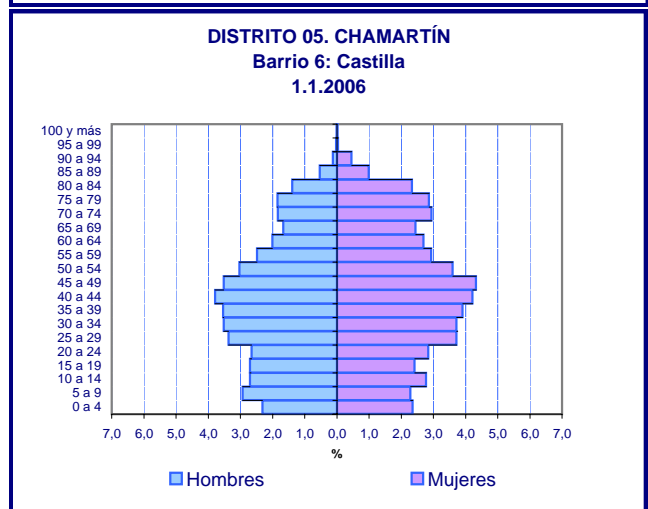

Estructura de población por Distritos y Barrios

Distritos	Hoja
Ciudad de Madrid	D00
Centro	D01
Arganzuela	D02
Retiro	D03
Salamanca	D04
Chamartín	D05
Tetuán	D06
Chamberí	D07
Fuencarral - El Pardo	D08
Moncloa - Aravaca	D09
Latina	D10
Carabanchel	D11
Usera	D12
Puente de Vallecas	D13
Moratalaz	D14
Ciudad Lineal	D15
Hortaleza	D16
Villaverde	D17
Villa de Vallecas	D18
Vicálvaro	D19
San Blas	D20
Barajas	D21

DISTRITO 02. ARGANZUELA
1.1.2006

DISTRITO 02. ARGANZUELA
Barrio 1: Imperial
1.1.2006

DISTRITO 02. ARGANZUELA
Barrio 2: Acacias
1.1.2006

DISTRITO 02. ARGANZUELA
Barrio 3: Chopera
1.1.2006

DISTRITO 02. ARGANZUELA
Barrio 4: Legazpi
1.1.2006

DISTRITO 02. ARGANZUELA
Barrio 5: Delicias
1.1.2006

DISTRITO 02. ARGANZUELA
Barrio 6: Palos de Moguer
1.1.2006

DISTRITO 02. ARGANZUELA
Barrio 7: Atocha
1.1.2006

DISTRITO 08. FUENCARRAL - EL PARDO
Barrio 7: Mirasierra
1.1.2006

DISTRITO 08. FUENCARRAL - EL PARDO
Barrio 8: El Goloso
1.1.2006

DISTRITO 09. MONCLOA - ARAVACA
1.1.2006

DISTRITO 09. MONCLOA - ARAVACA
Barrio 1: Casa de Campo
1.1.2006

DISTRITO 09. MONCLOA - ARAVACA
Barrio 2: Argüelles
1.1.2006