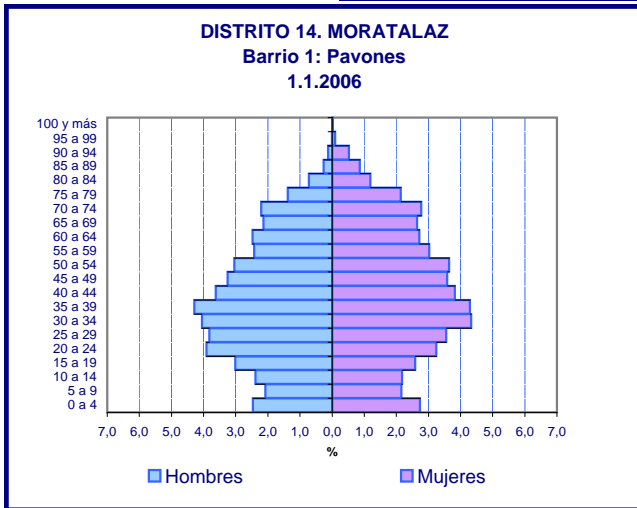

DISTRITO 12. USERA
Barrio 7: Pradolongo
1.1.2006

DISTRITO 13. PUENTE DE VALLECAS
1.1.2006

DISTRITO 13. PUENTE DE VALLECAS
Barrio 1: Entrevías
1.1.2006

DISTRITO 13. PUENTE DE VALLECAS
Barrio 2: San Diego
1.1.2006

DISTRITO 13. PUENTE DE VALLECAS
Barrio 3: Palomeras Bajas
1.1.2006

DISTRITO 13. PUENTE DE VALLECAS
Barrio 4: Palomeras Sureste
1.1.2006

DISTRITO 13. PUENTE DE VALLECAS
Barrio 5: Portazgo
1.1.2006

DISTRITO 13. PUENTE DE VALLECAS
Barrio 6: Numancia
1.1.2006

DISTRITO 15. CIUDAD LINEAL
1.1.2006

DISTRITO 15. CIUDAD LINEAL
Barrio 1: Ventas
1.1.2006

DISTRITO 15. CIUDAD LINEAL
Barrio 2: Pueblo Nuevo
1.1.2006

DISTRITO 15. CIUDAD LINEAL
Barrio 3: Quintana
1.1.2006

DISTRITO 15. CIUDAD LINEAL
Barrio 4: Concepción
1.1.2006