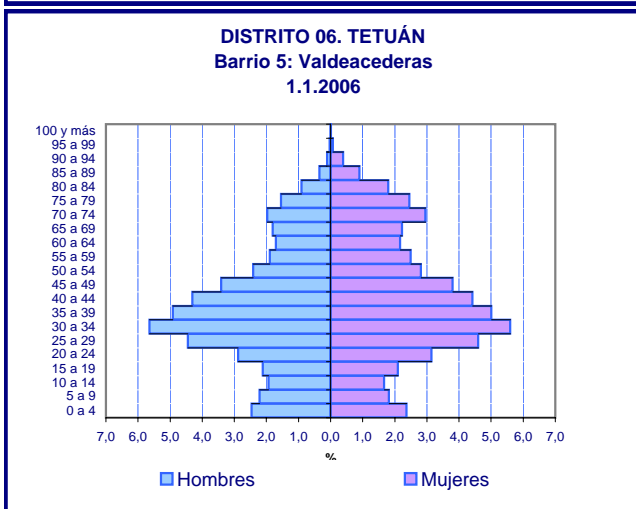

Estructura de población por Distritos y Barrios

Distritos	Hoja
Ciudad de Madrid	D00
Centro	D01
Arganzuela	D02
Retiro	D03
Salamanca	D04
Chamartín	D05
Tetuán	D06
Chamberí	D07
Fuencarral - El Pardo	D08
Moncloa - Aravaca	D09
Latina	D10
Carabanchel	D11
Usera	D12
Puente de Vallecas	D13
Moratalaz	D14
Ciudad Lineal	D15
Hortaleza	D16
Villaverde	D17
Villa de Vallecas	D18
Vicálvaro	D19
San Blas	D20
Barajas	D21

DISTRITO 02. ARGANZUELA
1.1.2006

DISTRITO 02. ARGANZUELA
Barrio 1: Imperial
1.1.2006

DISTRITO 02. ARGANZUELA
Barrio 2: Acacias
1.1.2006

DISTRITO 02. ARGANZUELA
Barrio 3: Chopera
1.1.2006

DISTRITO 02. ARGANZUELA
Barrio 4: Legazpi
1.1.2006

DISTRITO 02. ARGANZUELA
Barrio 5: Delicias
1.1.2006

DISTRITO 02. ARGANZUELA
Barrio 6: Palos de Moguer
1.1.2006

DISTRITO 02. ARGANZUELA
Barrio 7: Atocha
1.1.2006

DISTRITO 08. FUENCARRAL - EL PARDO
Barrio 7: Mirasierra
1.1.2006

DISTRITO 08. FUENCARRAL - EL PARDO
Barrio 8: El Goloso
1.1.2006

DISTRITO 09. MONCLOA - ARAVACA
1.1.2006

DISTRITO 09. MONCLOA - ARAVACA
Barrio 1: Casa de Campo
1.1.2006

DISTRITO 09. MONCLOA - ARAVACA
Barrio 2: Argüelles
1.1.2006