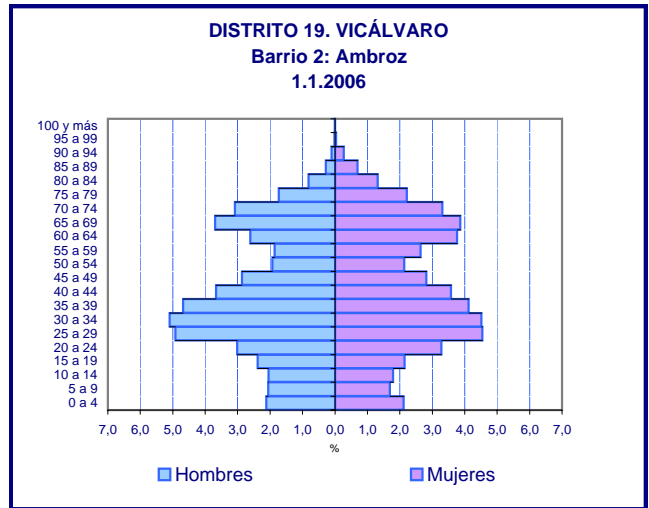

DISTRITO 15. CIUDAD LINEAL
Barrio 5: San Pascual
1.1.2006

DISTRITO 15. CIUDAD LINEAL
Barrio 6: San Juan Bautista
1.1.2006

DISTRITO 15. CIUDAD LINEAL
Barrio 7: Colina
1.1.2006

DISTRITO 15. CIUDAD LINEAL
Barrio 8: Atalaya
1.1.2006

DISTRITO 15. CIUDAD LINEAL
Barrio 9: Costillares
1.1.2006

DISTRITO 18. VILLA DE VALLECAS
1.1.2006

DISTRITO 18. VILLA DE VALLECAS
Barrio 1: Casco Histórico de Vallecas
1.1.2006

DISTRITO 18. VILLA DE VALLECAS
Barrio 2: Santa Eugenia
1.1.2006

DISTRITO 20. SAN BLAS
Barrio 7: Canillejas
1.1.2006

DISTRITO 20. SAN BLAS
Barrio 8: El Salvador
1.1.2006