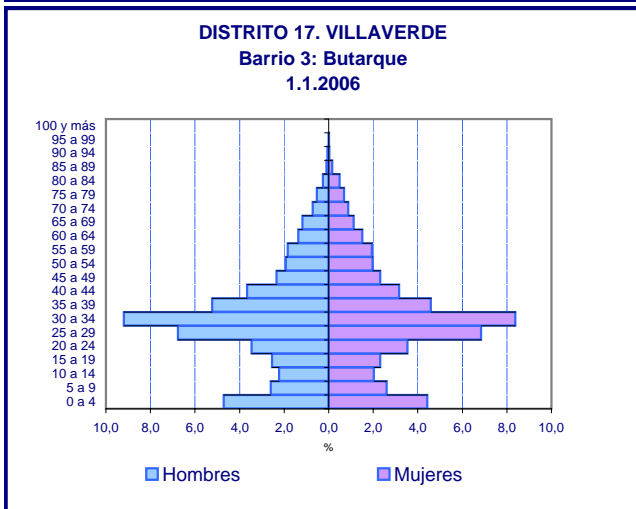

DISTRITO 15. CIUDAD LINEAL
1.1.2006

DISTRITO 15. CIUDAD LINEAL
Barrio 1: Ventas
1.1.2006

DISTRITO 15. CIUDAD LINEAL
Barrio 2: Pueblo Nuevo
1.1.2006

DISTRITO 15. CIUDAD LINEAL
Barrio 3: Quintana
1.1.2006

DISTRITO 15. CIUDAD LINEAL
Barrio 4: Concepción
1.1.2006

DISTRITO 15. CIUDAD LINEAL
Barrio 5: San Pascual
1.1.2006

DISTRITO 15. CIUDAD LINEAL
Barrio 6: San Juan Bautista
1.1.2006

DISTRITO 15. CIUDAD LINEAL
Barrio 7: Colina
1.1.2006

DISTRITO 15. CIUDAD LINEAL
Barrio 8: Atalaya
1.1.2006

DISTRITO 15. CIUDAD LINEAL
Barrio 9: Costillares
1.1.2006

DISTRITO 18. VILLA DE VALLECAS
1.1.2006

DISTRITO 18. VILLA DE VALLECAS
Barrio 1: Casco Histórico de Vallecas
1.1.2006

DISTRITO 18. VILLA DE VALLECAS
Barrio 2: Santa Eugenia
1.1.2006

DISTRITO 20. SAN BLAS
Barrio 7: Canillejas
1.1.2006

DISTRITO 20. SAN BLAS
Barrio 8: El Salvador
1.1.2006