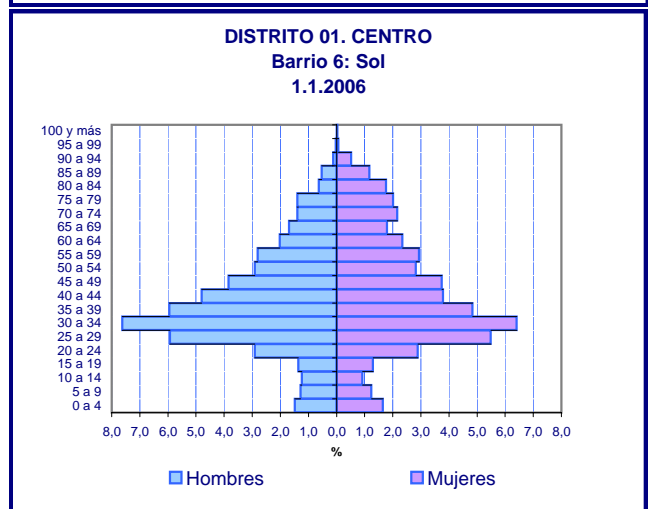

Estructura de población por Distritos y Barrios

Distritos	Hoja
Ciudad de Madrid	D00
Centro	D01
Arganzuela	D02
Retiro	D03
Salamanca	D04
Chamartín	D05
Tetuán	D06
Chamberí	D07
Fuencarral - El Pardo	D08
Moncloa - Aravaca	D09
Latina	D10
Carabanchel	D11
Usera	D12
Puente de Vallecas	D13
Moratalaz	D14
Ciudad Lineal	D15
Hortaleza	D16
Villaverde	D17
Villa de Vallecas	D18
Vicálvaro	D19
San Blas	D20
Barajas	D21

DISTRITO 02. ARGANZUELA
1.1.2006

DISTRITO 02. ARGANZUELA
Barrio 1: Imperial
1.1.2006

DISTRITO 02. ARGANZUELA
Barrio 2: Acacias
1.1.2006

DISTRITO 02. ARGANZUELA
Barrio 3: Chopera
1.1.2006

DISTRITO 02. ARGANZUELA
Barrio 4: Legazpi
1.1.2006