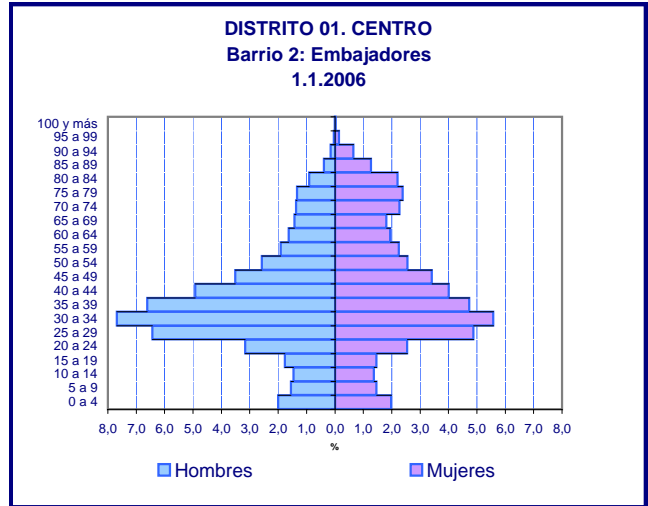

Estructura de población por Distritos y Barrios

Distritos	Hoja
Ciudad de Madrid	D00
Centro	D01
Arganzuela	D02
Retiro	D03
Salamanca	D04
Chamartín	D05
Tetuán	D06
Chamberí	D07
Fuencarral - El Pardo	D08
Moncloa - Aravaca	D09
Latina	D10
Carabanchel	D11
Usera	D12
Puente de Vallecas	D13
Moratalaz	D14
Ciudad Lineal	D15
Hortaleza	D16
Villaverde	D17
Villa de Vallecas	D18
Vicálvaro	D19
San Blas	D20
Barajas	D21

DISTRITO 02. ARGANZUELA
1.1.2006

DISTRITO 02. ARGANZUELA
Barrio 1: Imperial
1.1.2006

DISTRITO 02. ARGANZUELA
Barrio 2: Acacias
1.1.2006

DISTRITO 02. ARGANZUELA
Barrio 3: Chopera
1.1.2006

DISTRITO 02. ARGANZUELA
Barrio 4: Legazpi
1.1.2006