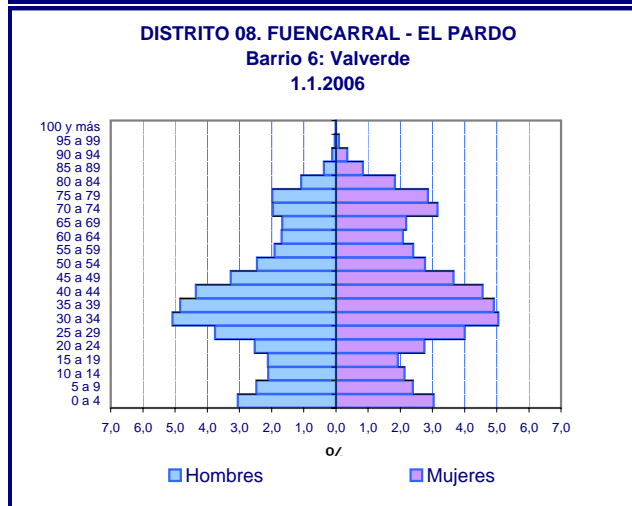

DISTRITO 02. ARGANZUELA
1.1.2006

DISTRITO 02. ARGANZUELA
Barrio 1: Imperial
1.1.2006

DISTRITO 02. ARGANZUELA
Barrio 2: Acacias
1.1.2006

DISTRITO 02. ARGANZUELA
Barrio 3: Chopera
1.1.2006

DISTRITO 02. ARGANZUELA
Barrio 4: Legazpi
1.1.2006

DISTRITO 02. ARGANZUELA
Barrio 5: Delicias
1.1.2006

DISTRITO 02. ARGANZUELA
Barrio 6: Palos de Moguer
1.1.2006

DISTRITO 02. ARGANZUELA
Barrio 7: Atocha
1.1.2006

DISTRITO 08. FUENCARRAL - EL PARDO
Barrio 7: Mirasierra
1.1.2006

DISTRITO 08. FUENCARRAL - EL PARDO
Barrio 8: El Goloso
1.1.2006

DISTRITO 09. MONCLOA - ARAVACA
1.1.2006

DISTRITO 09. MONCLOA - ARAVACA
Barrio 1: Casa de Campo
1.1.2006

DISTRITO 09. MONCLOA - ARAVACA
Barrio 2: Argüelles
1.1.2006