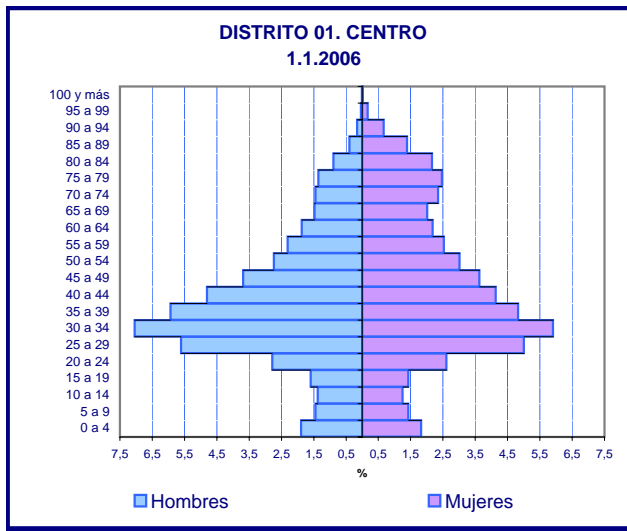

Estructura de población por Distritos y Barrios

Distritos	Hoja
Ciudad de Madrid	D00
Centro	D01
Arganzuela	D02
Retiro	D03
Salamanca	D04
Chamartín	D05
Tetuán	D06
Chamberí	D07
Fuencarral - El Pardo	D08
Moncloa - Aravaca	D09
Latina	D10
Carabanchel	D11
Usera	D12
Puente de Vallecas	D13
Moratalaz	D14
Ciudad Lineal	D15
Hortaleza	D16
Villaverde	D17
Villa de Vallecas	D18
Vicálvaro	D19
San Blas	D20
Barajas	D21

DISTRITO 02. ARGANZUELA
1.1.2006

DISTRITO 02. ARGANZUELA
Barrio 1: Imperial
1.1.2006

DISTRITO 02. ARGANZUELA
Barrio 2: Acacias
1.1.2006

DISTRITO 02. ARGANZUELA
Barrio 3: Chopera
1.1.2006

DISTRITO 02. ARGANZUELA
Barrio 4: Legazpi
1.1.2006