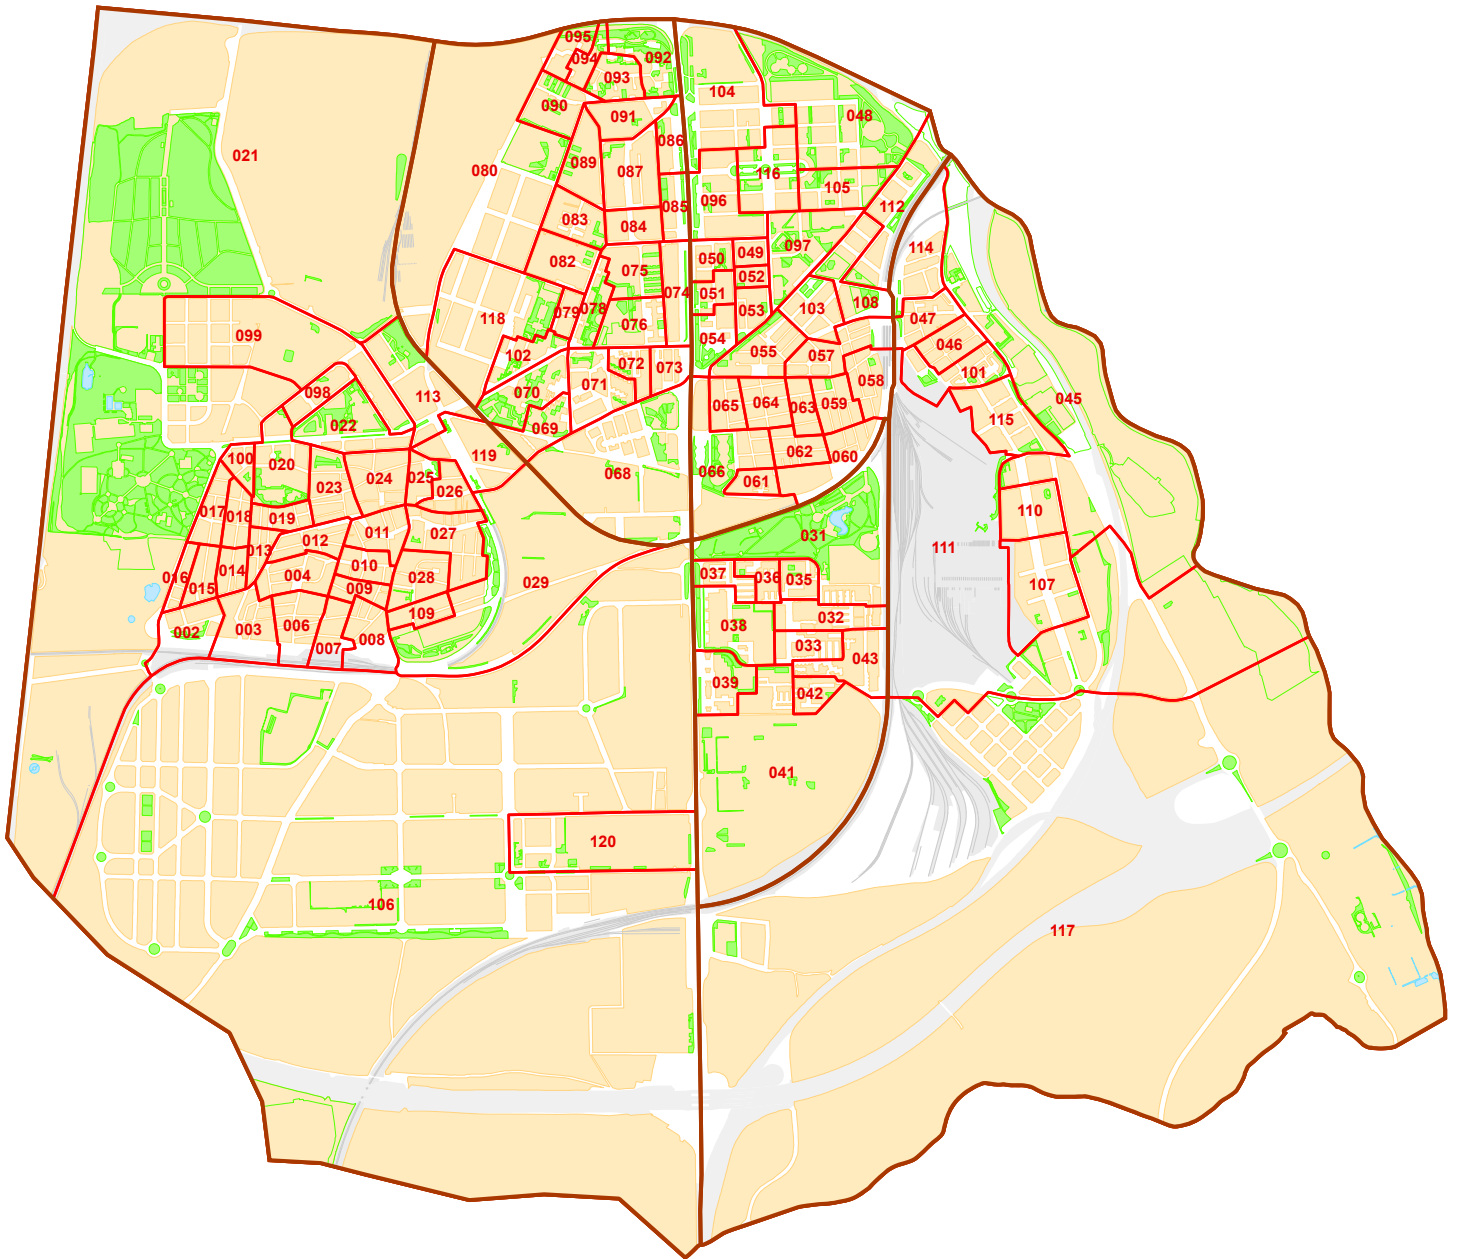

# Distrito 17 - Villaverde

Fecha: Octubre 2024

## Barrios

- 171 - Villaverde Alto - Casco Histórico de Villaverde
- 172 - San Cristóbal
- 173 - Butarque
- 174 - Los Rosales
- 175 - Ángeles

Subdirección General de Estadística, Padrón y Procesos Electorales