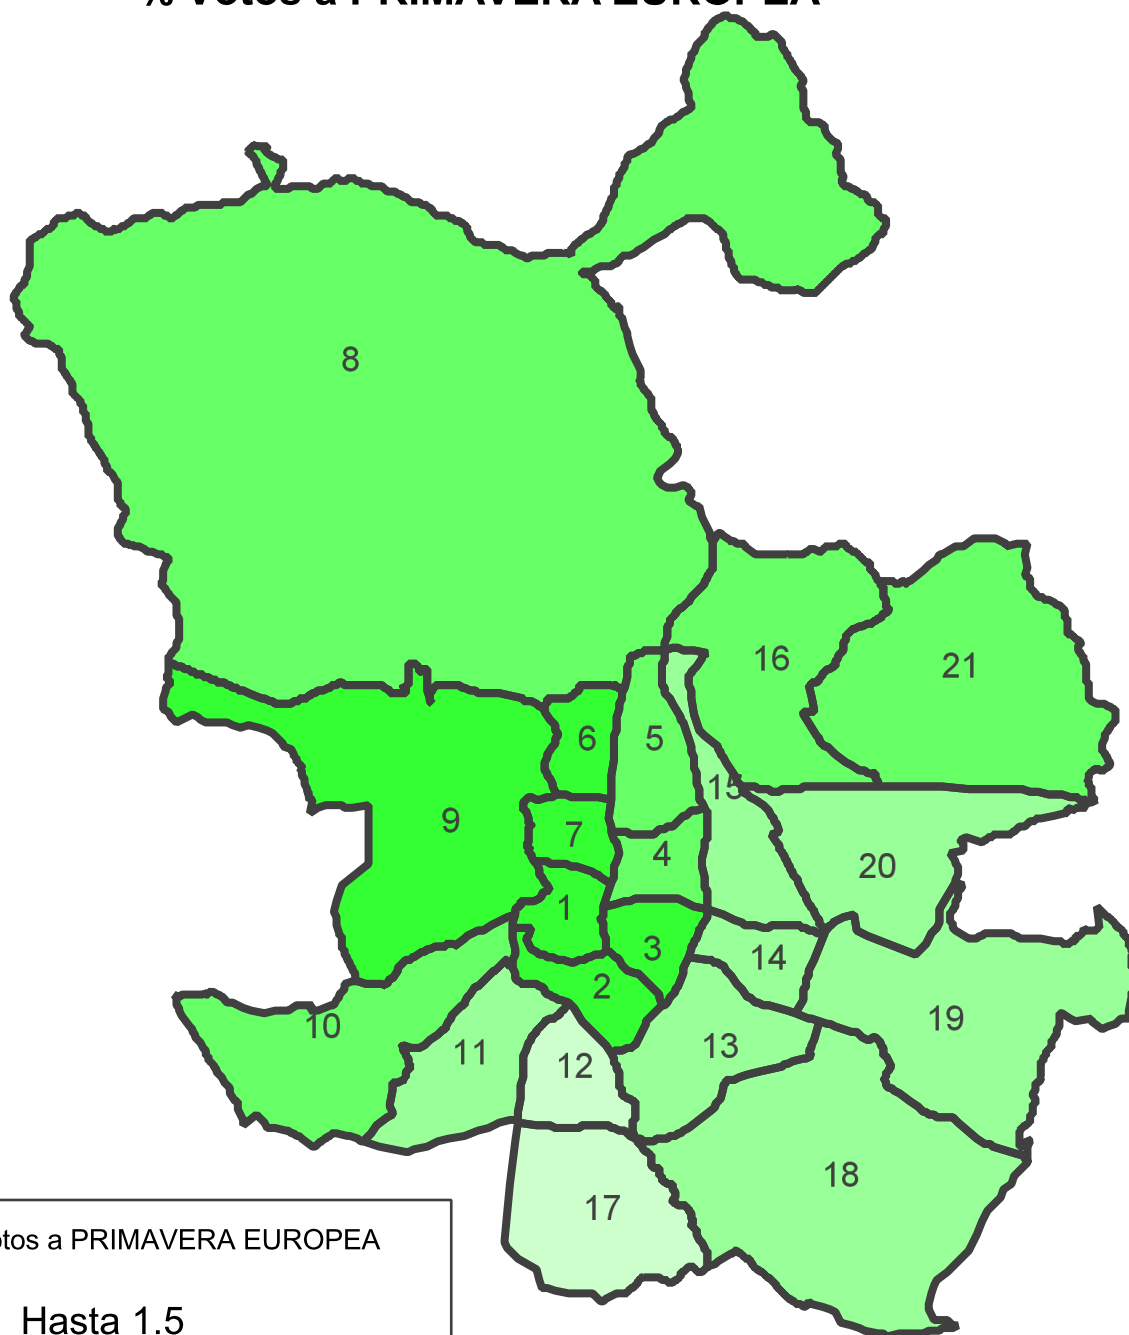

Elecciones al Parlamento Europeo de 25 de mayo de 2014

% Votos a PRIMAVERA EUROPEA

% Votos a PRIMAVERA EUROPEA

-  Hasta 1.5
-  De 1.5 a 1.9
-  De 2.0 a 2.4
-  De 2.5 y más

Fuente: Subdirección General de Estadística. Elaboración propia