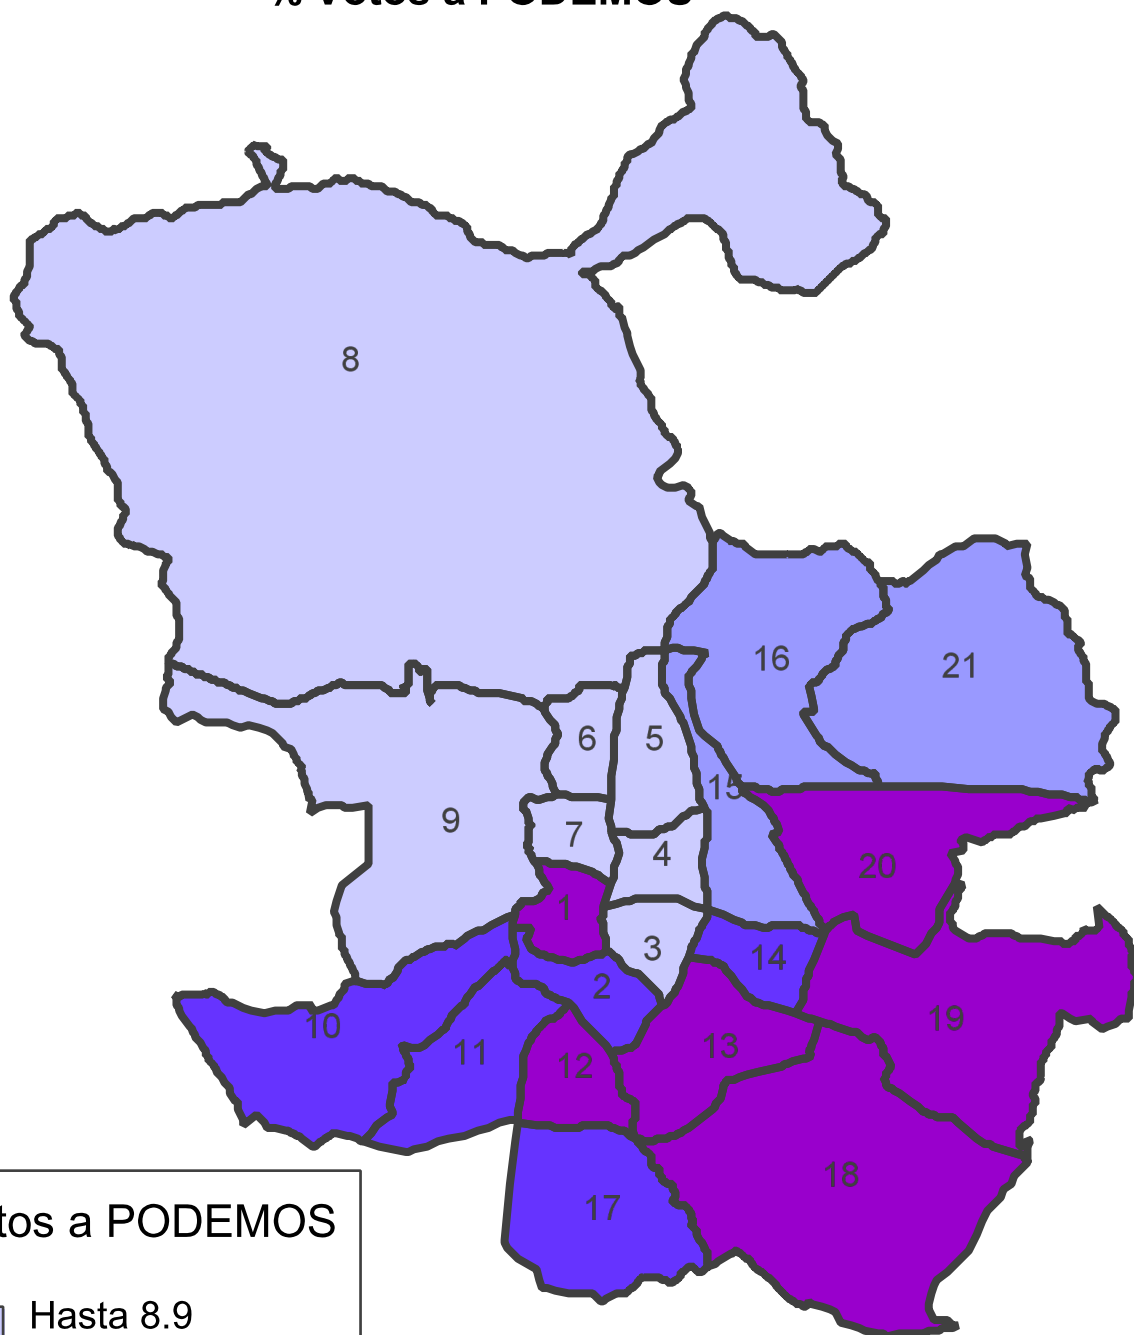

Elecciones al Parlamento Europeo de 25 de mayo de 2014

% Votos a PODEMOS

% Votos a PODEMOS

- Hasta 8.9
- De 9.0 a 10.9
- De 11.0 a 12.9
- De 13.0 y más

Fuente: Subdirección General de Estadística. Elaboración propia