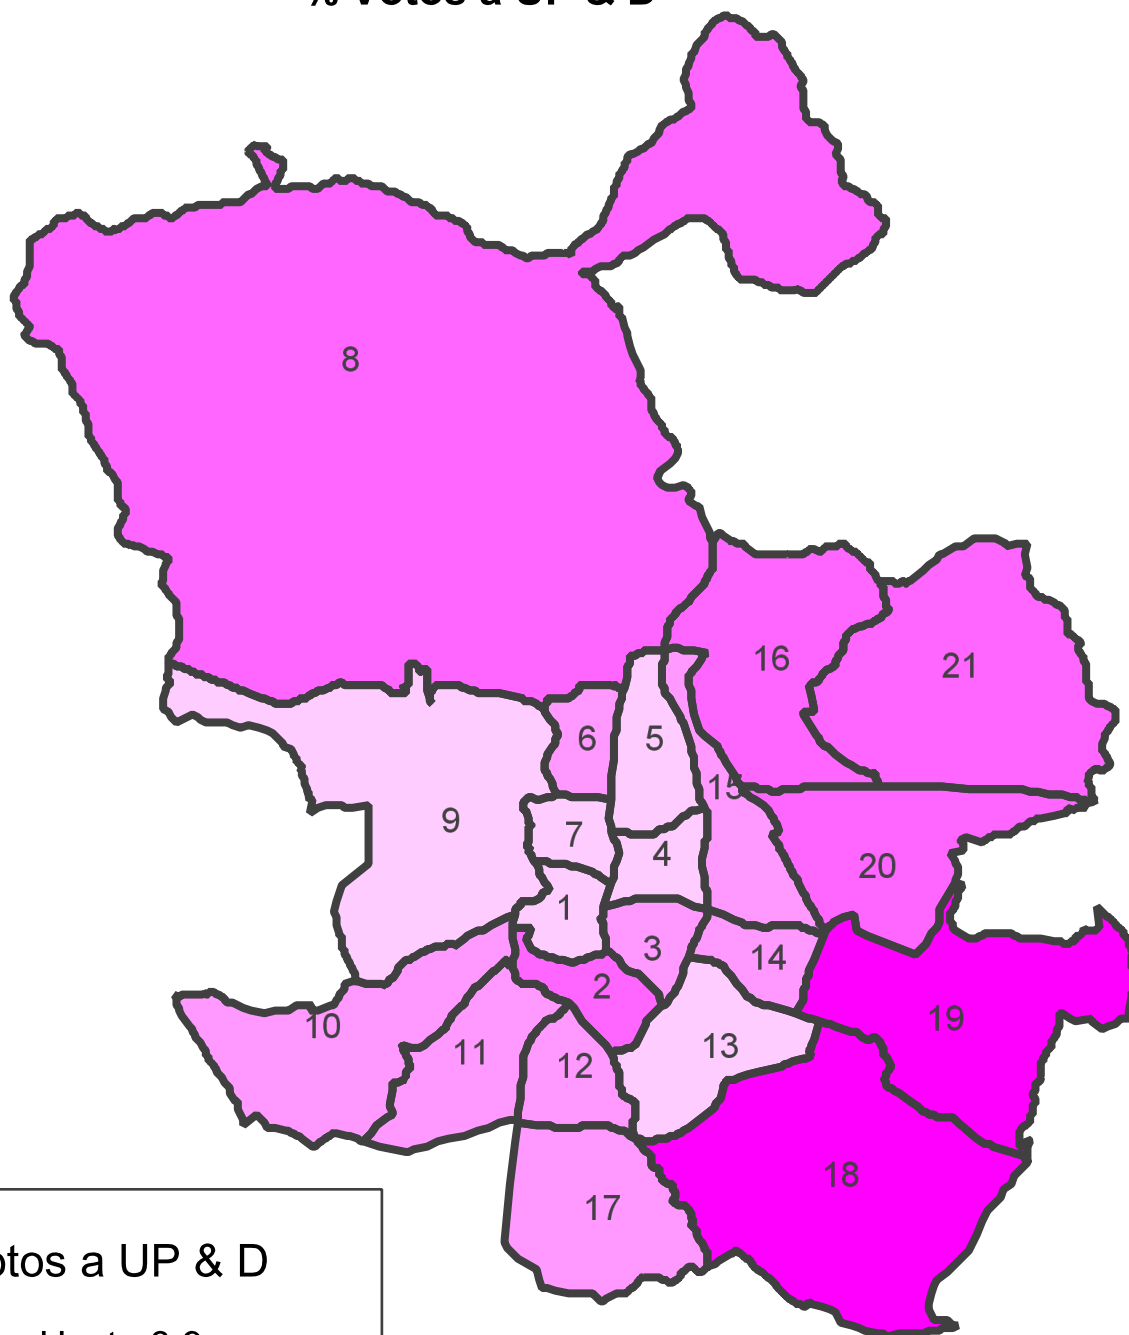

Elecciones al Parlamento Europeo de 25 de mayo de 2014

% Votos a UP & D

% Votos a UP & D

- Hasta 8.9
- De 9.0 a 10.4
- De 10.5 a 11.9
- De 12.0 y más

Fuente: Subdirección General de Estadística. Elaboración propia