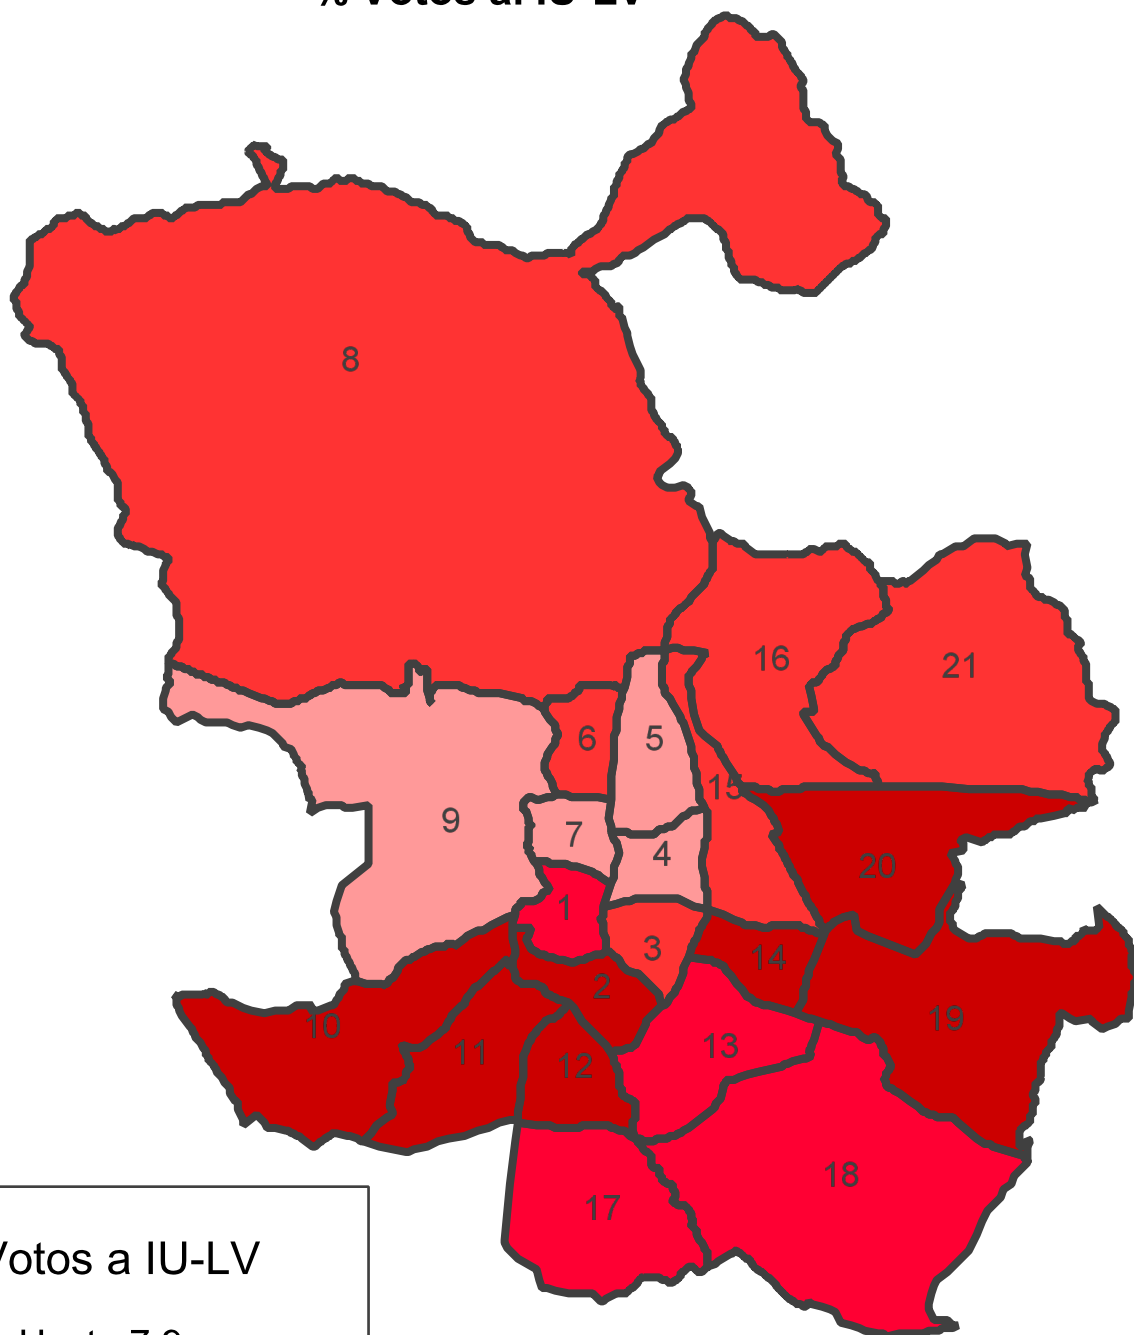

# Elecciones al Parlamento Europeo de 25 de mayo de 2014

## % Votos al IU-LV

### % Votos a IU-LV

- Hasta 7.9
- De 8.0 a 10.9
- De 11.0 a 13.9
- De 14.0 y más

Fuente: Subdirección General de Estadística. Elaboración propia