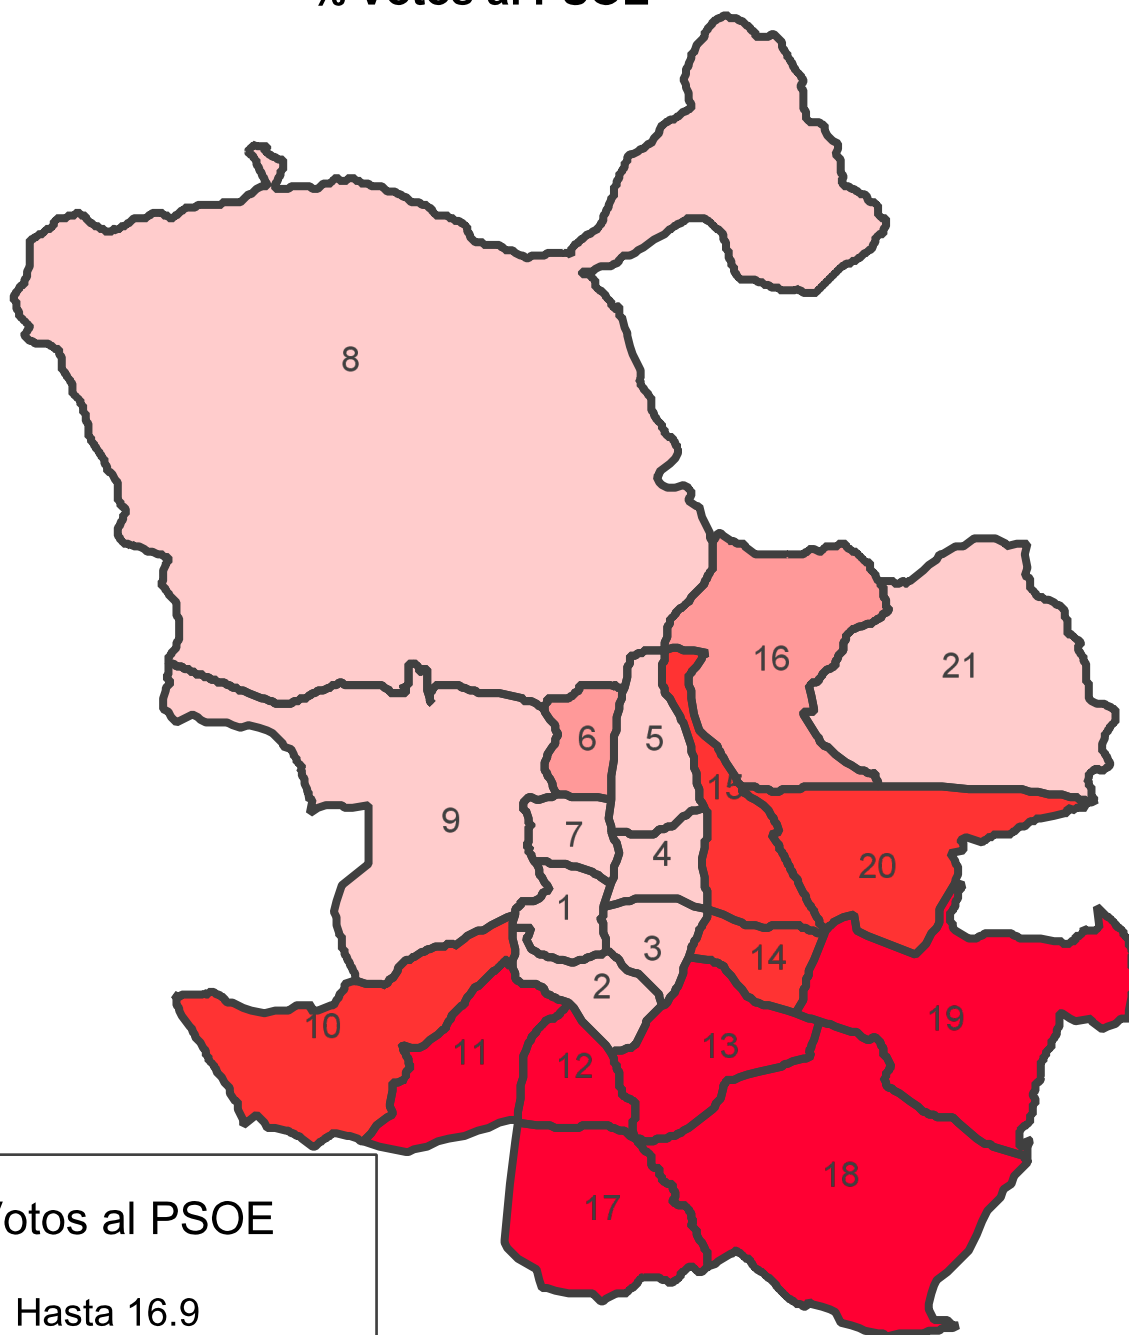

Elecciones al Parlamento Europeo de 25 de mayo de 2014

% Votos al PSOE

% Votos al PSOE

- Hasta 16.9
- De 17.0 a 17.9
- De 18.0 a 21.9
- De 22.0 y más

Fuente: Subdirección General de Estadística. Elaboración propia