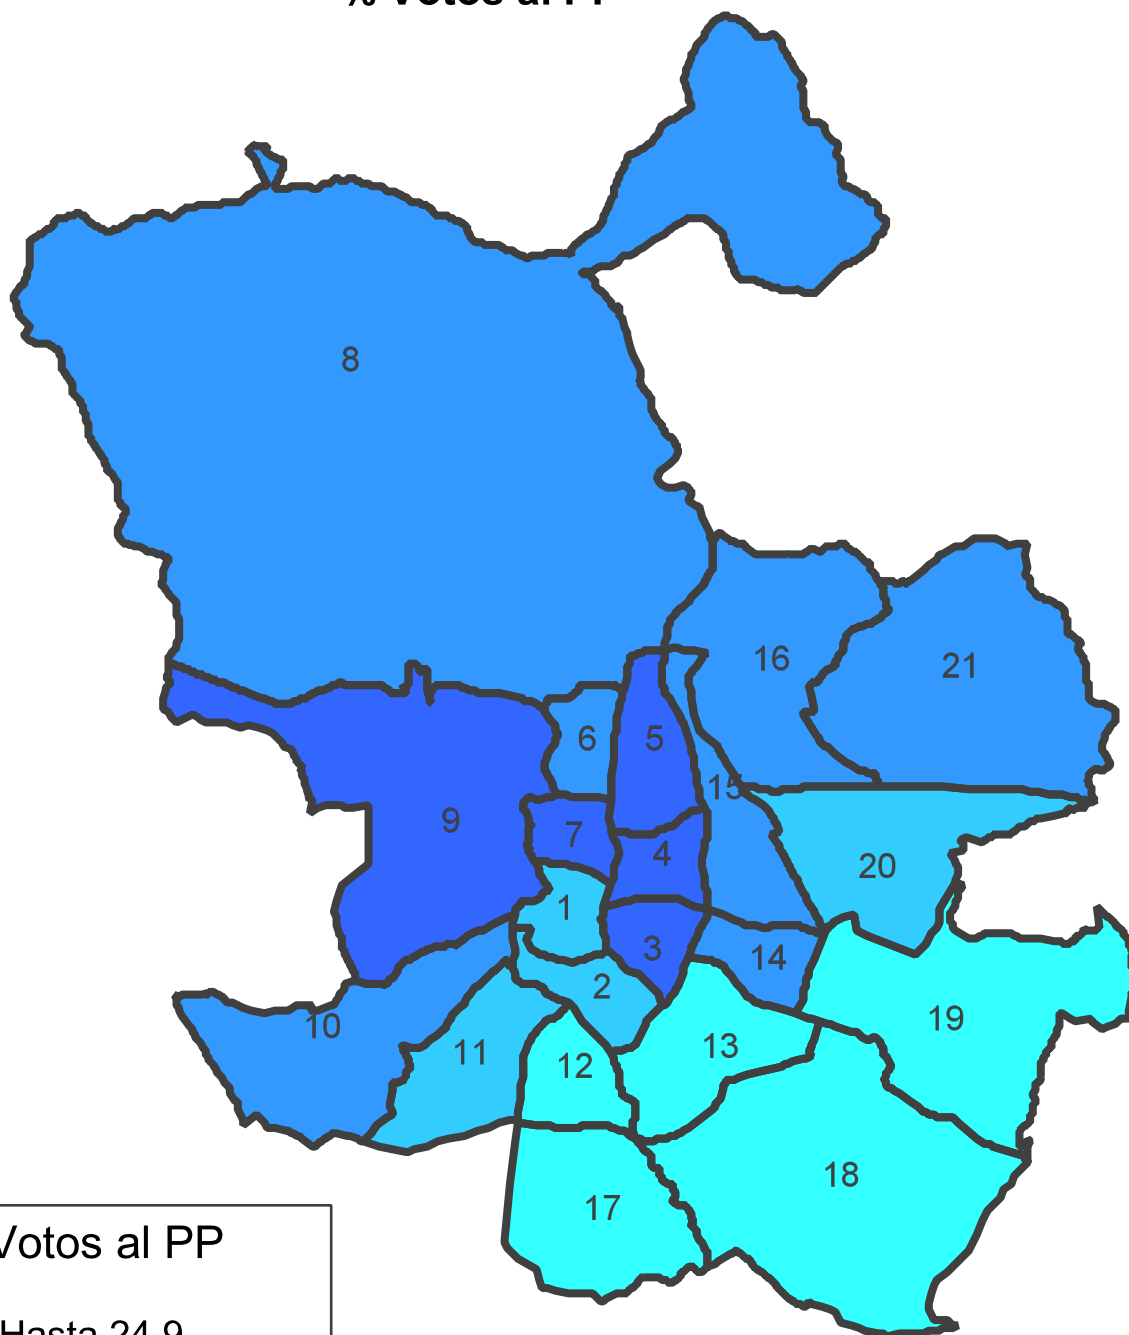

# Elecciones al Parlamento Europeo de 25 de mayo de 2014

## % Votos al PP

### % Votos al PP

-  Hasta 24.9
-  De 25.0 a 31.9
-  De 32.0 a 36.9
-  De 37.0 y más

Fuente: Subdirección General de Estadística. Elaboración propia