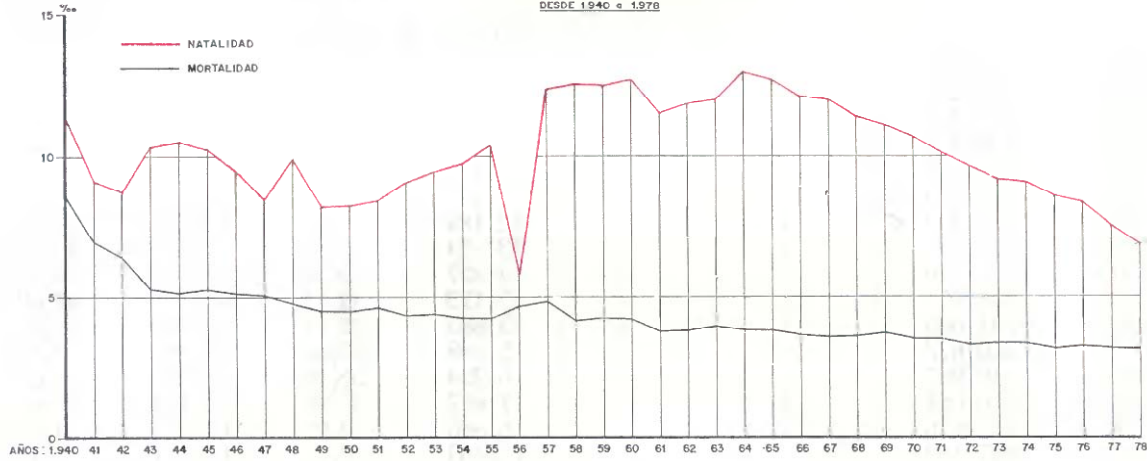

# DEMOGRAFIA

I MOVIMIENTO NATURAL DE LA POBLACION DE DERECHO DE MADRID  
NACIMIENTOS Y DEFUNCIONES POR 1000 HABITANTES  
DESDE 1940 a 1978

II MOVIMIENTO NATURAL DE LA POBLACION DE DERECHO DE MADRID  
MATRIMONIOS POR 1000 HABITANTES DESDE 1940 a 1978